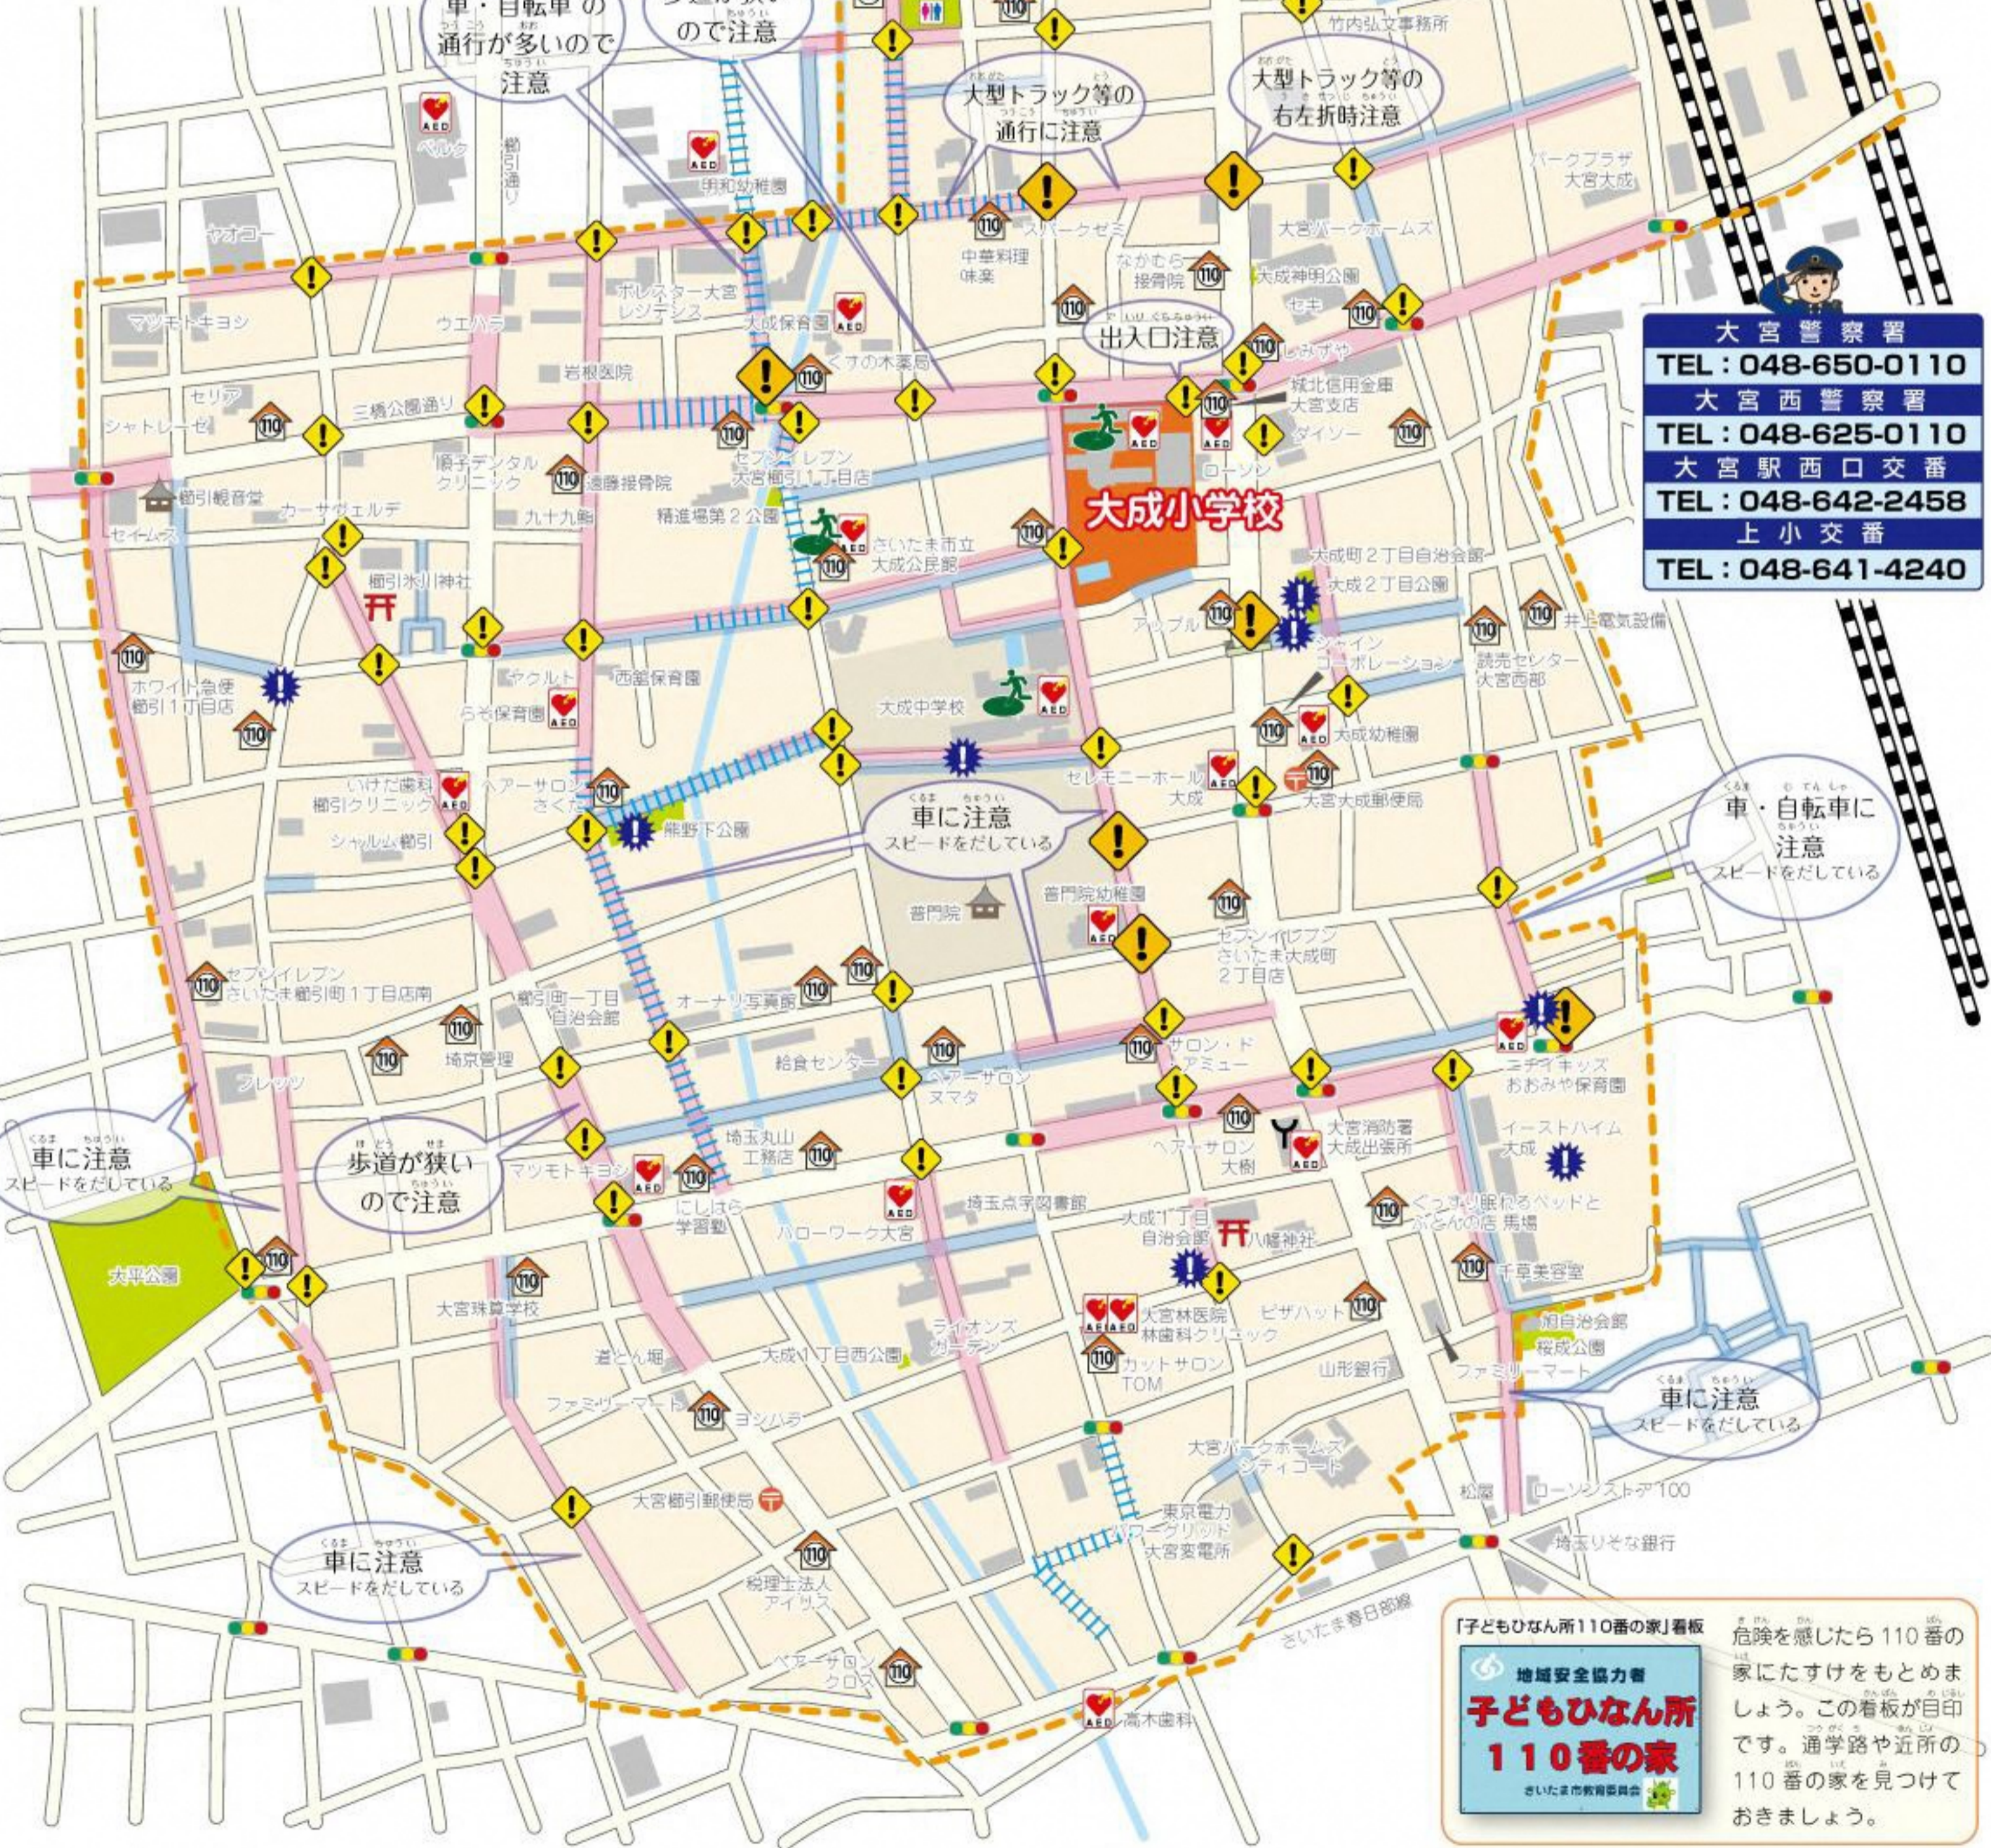

ヒヤッハットMAP

あぶなかつたらすぐに
110番!!

大宮区役所
くらし応援室
(令和5年12月作成)

大成小学校
Onari elementary school
TEL: 048-663-1007
FAX: 048-663-9882

凡例	
交通安全注意箇所	大雨の時冠水する道
防犯上注意箇所	避難場所
子どもひなん所110番の家	AED設置場所
交通安全に注意する道	学区境界
暗く人通りが少ない道	

※AED設置場所について・・・
公開しているAED設置場所は他にも多数ございます。
詳しく知りたい方は、埼玉県又は、さいたま市HPをご覧ください。

大宮警察署
TEL: 048-650-0110
大宮西警察署
TEL: 048-625-0110
大宮駅西口交番
TEL: 048-642-2458
上小交番
TEL: 048-641-4240

「子どもひなん所110番の家」看板
危険を感じたら110番の家にたすけをもとめましょう。この看板が目印です。通学路や近所の110番の家を見つけておきましょう。