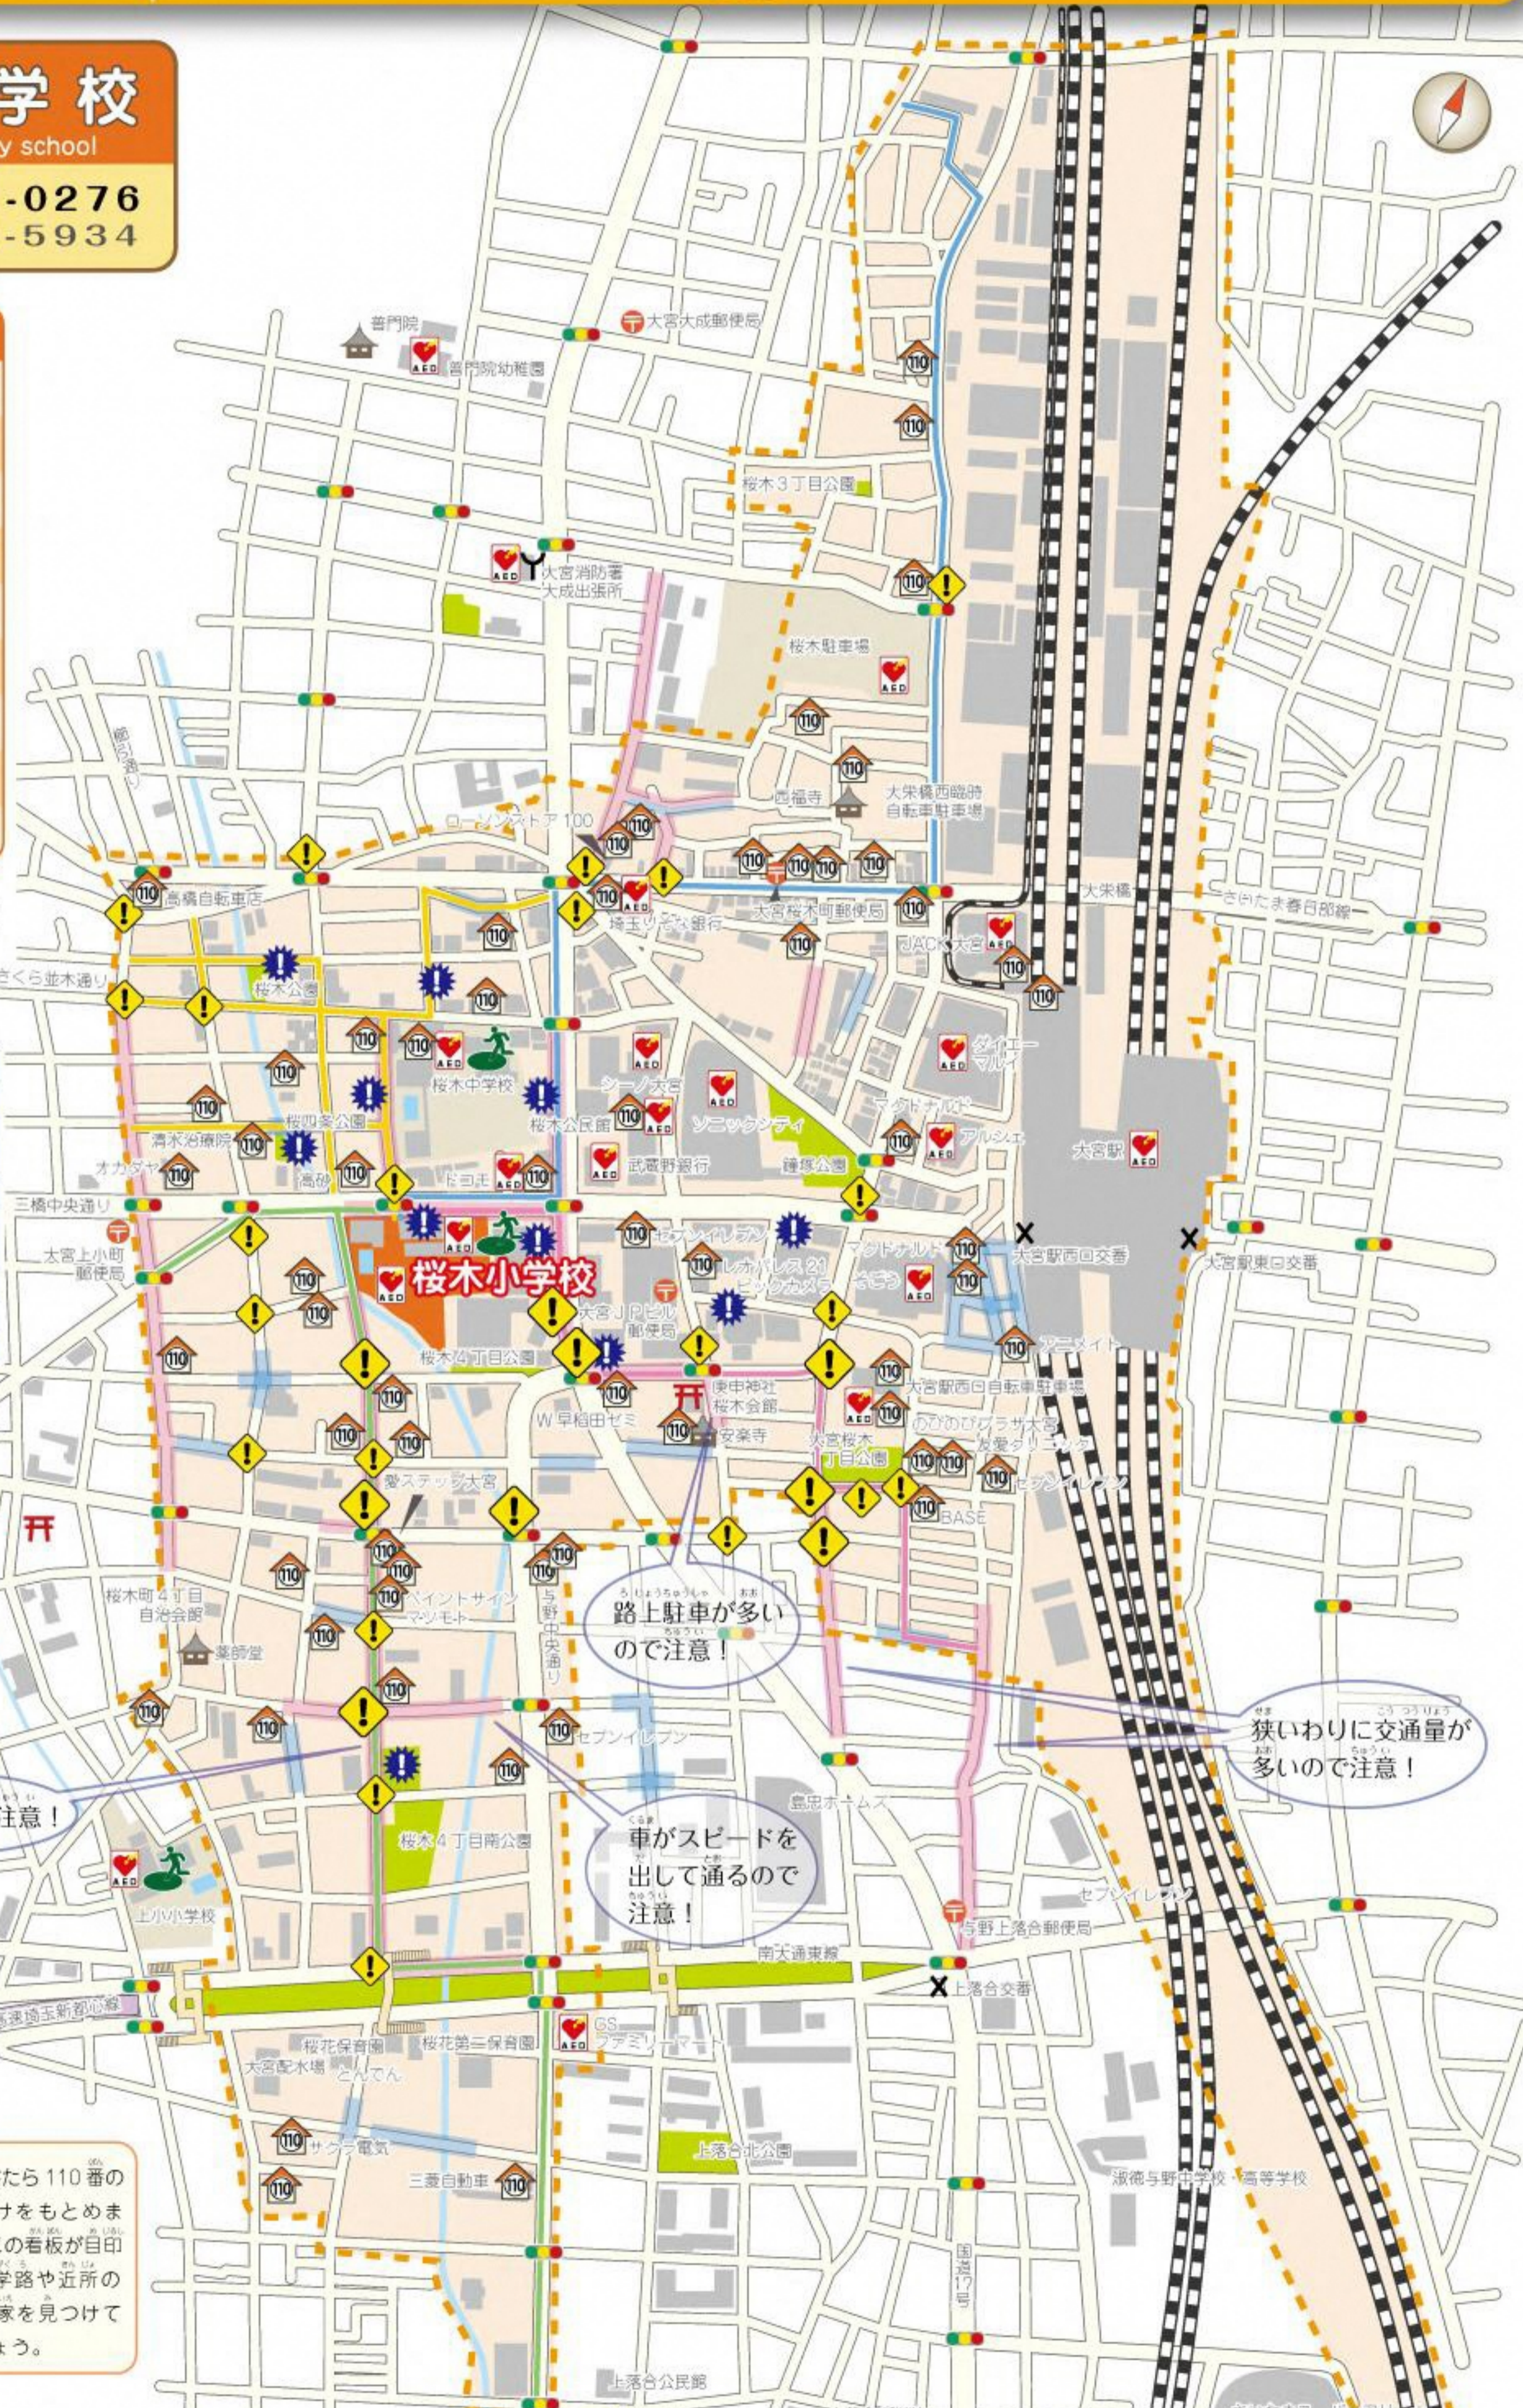

ヒヤッハットMAP

あぶなかつたらすぐに
110番!!

大宮区役所
くらし応援室
(令和4年12月作成)

桜木小学校

Sakuragi elementary school

TEL : 048-641-0276

FAX : 048-645-5934

凡例

- 交通安全注意箇所
- 防犯上注意箇所
- 子どもひなん所110番の家
- 交通安全に注意する道
- 暗く人通りが少ない道
- 主要通学路
- 避難場所
- AED 設置場所
- 学区境界

※AED設置場所について・・・
公開しているAED設置場所は他にも多数ございます。
詳しく知りたい方は、埼玉県又は、さいたま市HPを
ご覧ください。

- 大宮警察署
TEL : 048-650-0110
- 大宮駅西口交番
TEL : 048-642-2458
- 大宮駅東口交番
TEL : 048-641-4267
- 上落合交番
TEL : 048-853-1006
- 上小交番
TEL : 048-641-4240

「子どもひなん所110番の家」看板

危険を感じたら110番の家
にたすけをもとめま
しょう。この看板が自印
です。通学路や近所の
110番の家を見つけ
おきましょう。

地域安全協力者
**子どもひなん所
110番の家**
さいたま市教育委員会