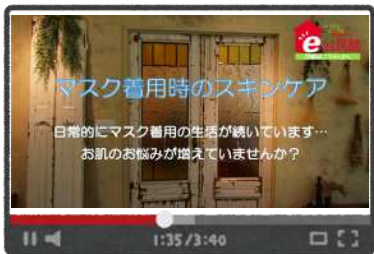

なかもと

仲本公民館 e公民館(おうちこうみんかん)
~いつでも どこでも どなたでも~

「e公民館」は、自宅において学習ができる様々なコンテンツを動画などでお届けする情報配信サイトです。仲本公民館で作成した動画を紹介します。

肉まんあんまんと粉から作ってませんか？

手間をかけて粉から作る生地はふわふわ、具材も手作りすると、いつもよりやさしい味がするかもしれません。お子様と一緒に作ってみるのも楽しそうですね！
講師 栄養士 柴田 理恵 氏

おうちでコーヒー焙煎

おうちで過ごす機会に、ひと手間かけて手焙煎してみませんか？焙煎する香りに癒されてストレス解消効果も期待できるかもしれません。
講師 自家焙煎珈琲リフォルメオーナー 加藤 卓也 氏

マスク着用時のスキンケア

自宅で日常的に行えるスキンケアです。マスクをつける生活の中、お顔のスキンケアについてのお悩みが増えていませんか？どうぞお試しください！
講師 トータルビューティサロン アンジュ 仲本 聖 氏