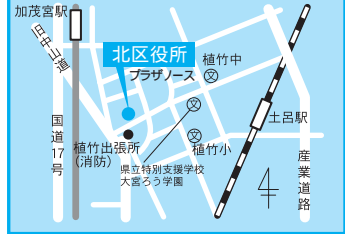

北区

5

区別地図(北区)

北区役所

北区宮原町1-852-1
☎653-1111

【交通】加茂宮駅から徒歩約8分、又は土呂駅西口から徒歩約15分。東武バス「大宮駅東口 上尾駅東口」間で「北区役所前」下車、徒歩約2分。宮原駅東口～土呂駅西口～北区役所～日進駅西～宮原駅西口間でコミュニティバスを運行しています。

- 避難場所
- 高齢の方、障害のある方の優先避難場所
- 一時避難場所

※駐車場はありません。