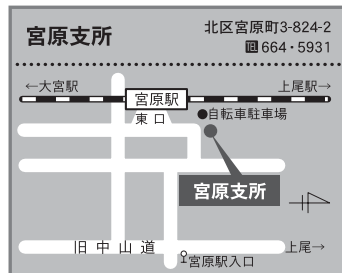

北区

5

区別地図(北区)

北区役所

北区宮原町1-852-1
☎653-1111

【交通】加茂宮駅から徒歩約8分、又は土呂駅西口から徒歩約15分。東武バス「大宮駅東口 上尾駅東口」間で「北区役所前」下車、徒歩約2分。宮原駅東口～土呂駅西口～北区役所～日進駅西～宮原駅西口間でコミュニティバスを運行しています。

- 避難場所
- 高齢の方、障害のある方の優先避難場所
- 一時避難場所

※駐車場はありません。