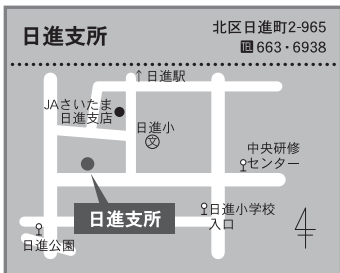

北区

5

区別地図(北区)

北区役所

北区宮原町1-852-1
☎653-1111

【交通】加茂宮駅から徒歩約8分、又は土呂駅西口から徒歩約15分。東武バス「大宮駅東口 上尾駅東口」間で「北区役所前」下車、徒歩約2分。宮原駅東口～土呂駅西口～北区役所～日進駅西～宮原駅西口間でコミュニティバスを運行しています。

- 避難場所
- 高齢の方、障害のある方の優先避難場所
- 一時避難場所

※駐車場はありません。