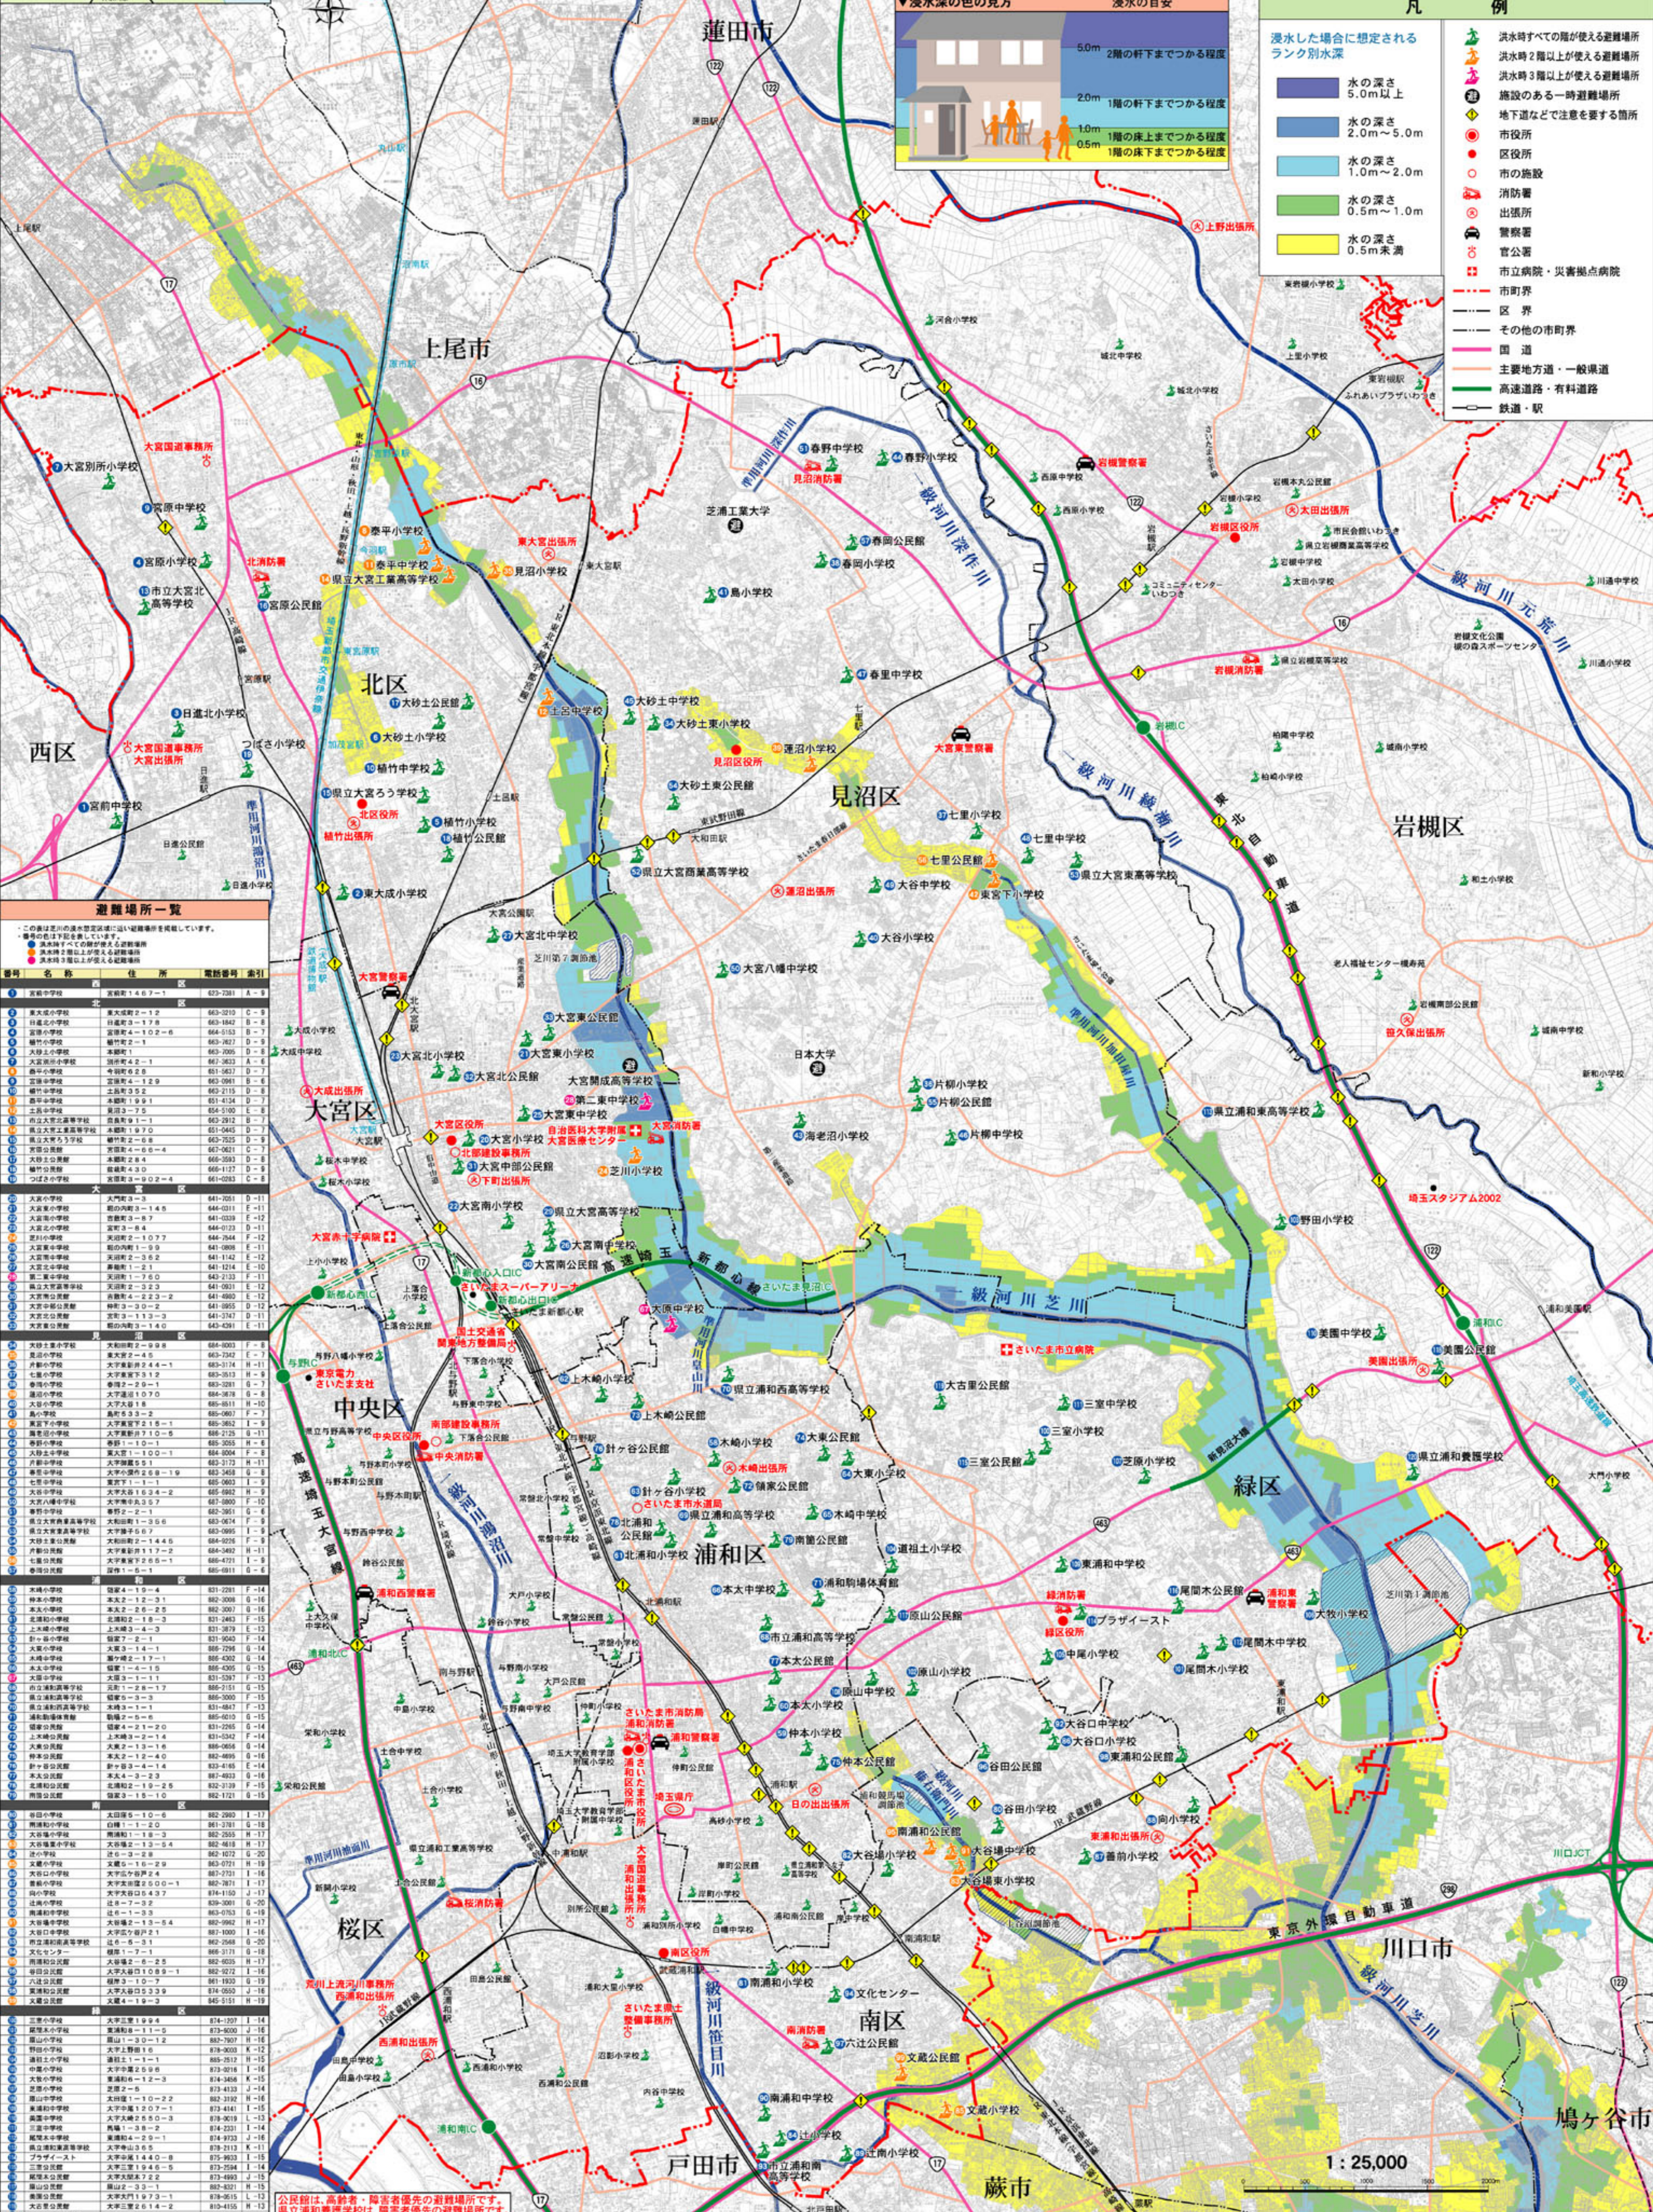

# さいたま市 芝川 洪水ハザードマップ

このハザードマップは埼玉県が作成した芝川・新芝川の洪水想定区域図を元に作成

- 凡例**
- 浸水した場合に想定されるランク別水深
    - 水の深さ 5.0m以上
    - 水の深さ 2.0m~5.0m
    - 水の深さ 1.0m~2.0m
    - 水の深さ 0.5m~1.0m
    - 水の深さ 0.5m未満
  - 洪水時すべての階が使える避難場所
  - 洪水時2階以上が使える避難場所
  - 洪水時3階以上が使える避難場所
  - 施設のある一時避難場所
  - 地下道などで注意を要する箇所
  - 市役所
  - 区役所
  - 市の施設
  - 消防署
  - 出張所
  - 警察署
  - 官公署
  - 市立病院・災害拠点病院
  - 市町界
  - 区界
  - その他の市町界
  - 国道
  - 主要地方道・一般県道
  - 高速道路・有料道路
  - 鉄道・駅