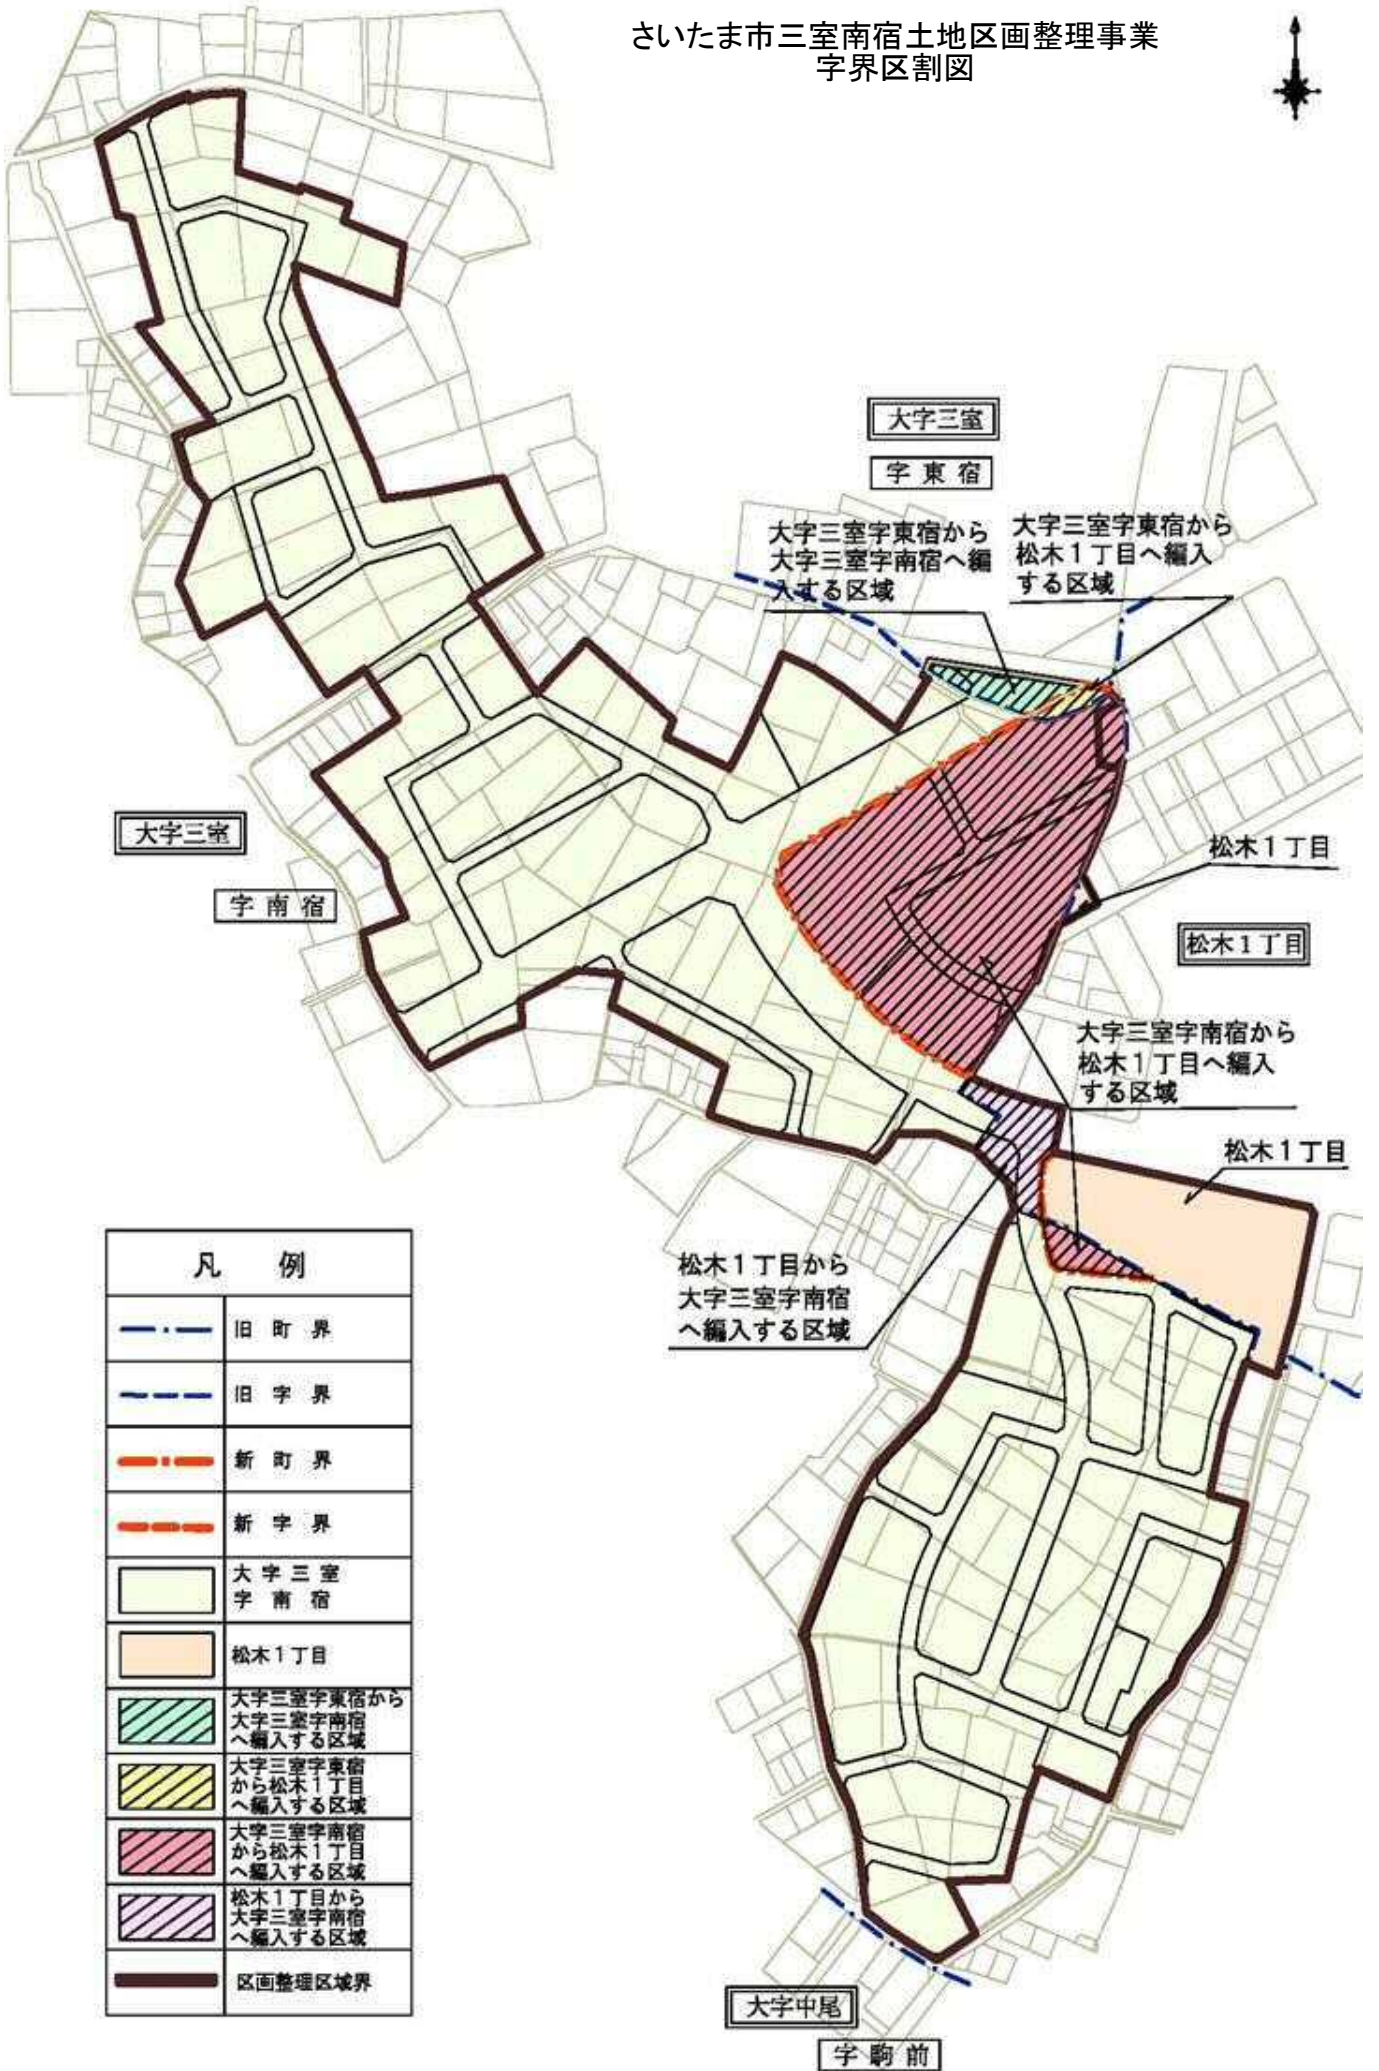

さいたま市三室南宿土地区画整理事業
字界区割図

凡 例	
	旧 町 界
	旧 字 界
	新 町 界
	新 字 界
	大 字 三 室 字 南 宿
	松木1丁目
	大字三室字東宿から 大字三室字南宿 へ編入する区域
	大字三室字東宿 から松木1丁目 へ編入する区域
	大字三室字南宿 から松木1丁目 へ編入する区域
	松木1丁目から 大字三室字南宿 へ編入する区域
	区画整理区域界