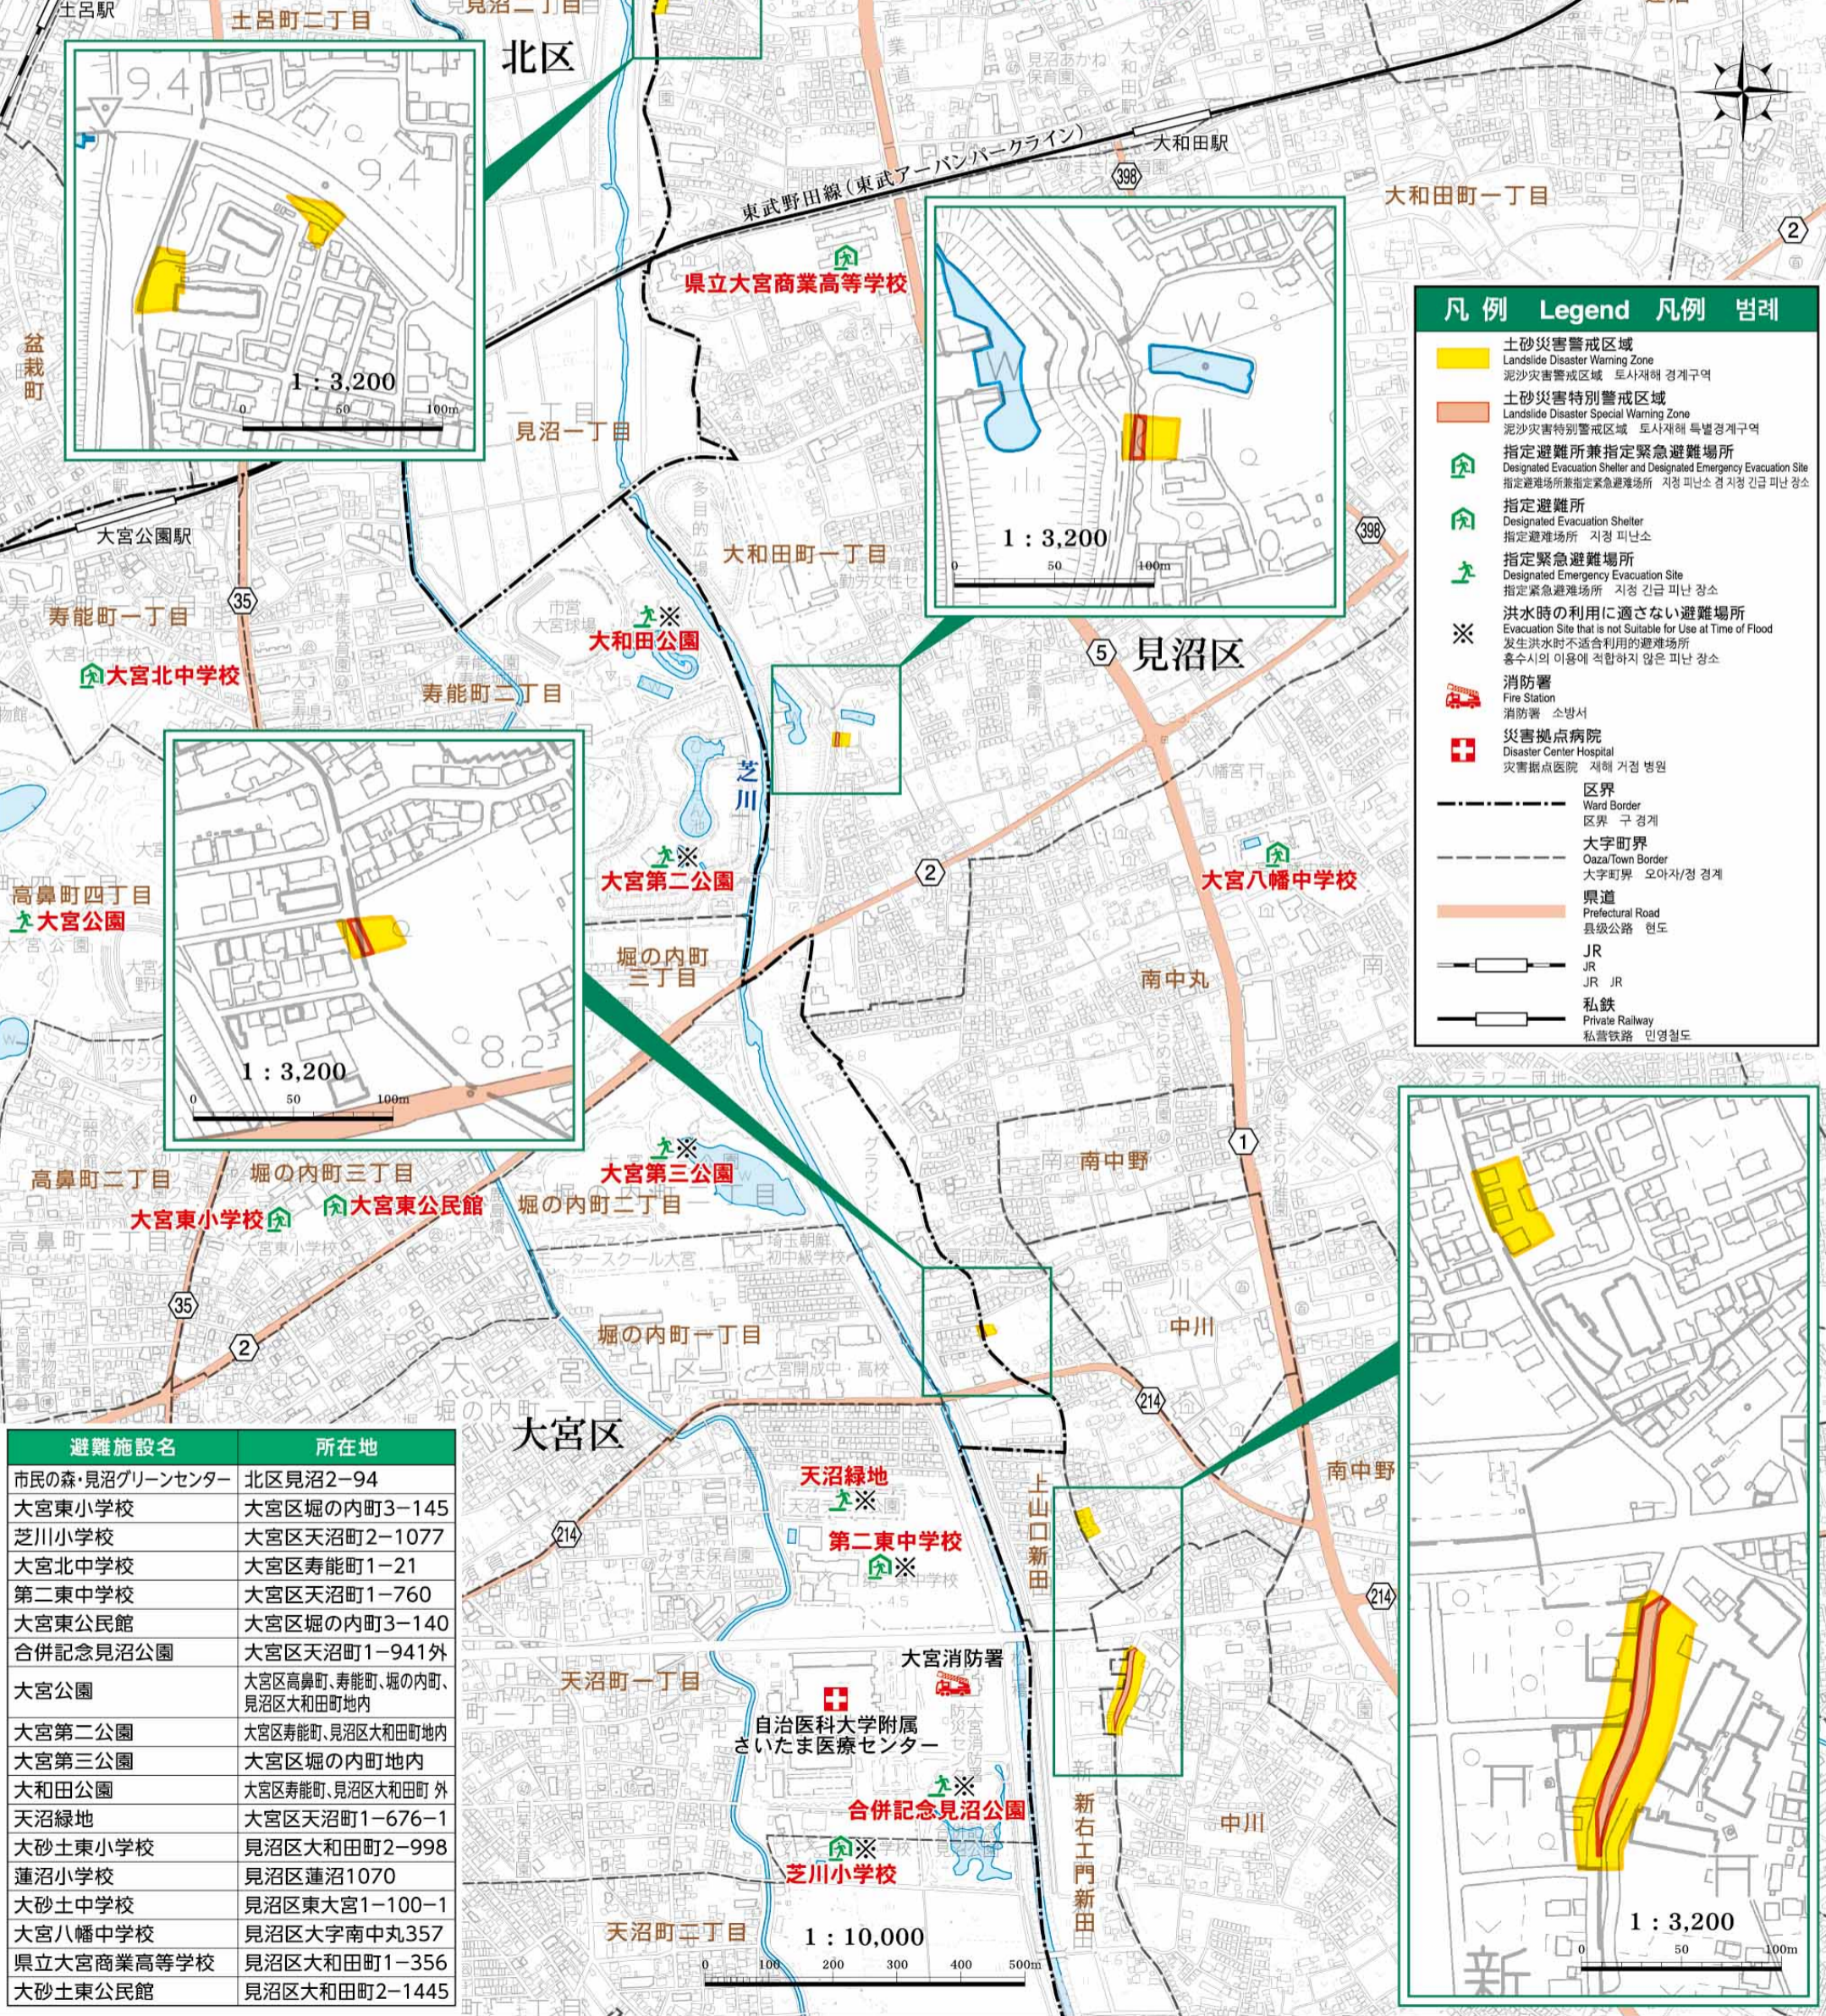

さいたま市土砂災害ハザードマップ

Saitama City Landslide Disaster Hazard Map

埼玉県泥沙災害危害地図 사이타마시 토사재해 해저드 맵

[地図3] [Map 3] [地图3] [지도 3]

土砂災害ハザードマップは、がけ崩れが発生した場合に被害を受けるおそれのある場所（土砂災害警戒区域、土砂災害特別警戒区域）と避難場所などを地図上に示したものです。また、土砂災害発生の前兆や、関連情報の入手方法なども掲載しています。日ごろからご家族や地域の方と防災について話し合っておいて、被災時の被害の軽減にお役立てください。

The Landslide Disaster Hazard Map shows places that may be affected by landslides (land disaster warning zones and land disaster special warning zones) among others. It also has information of predictors of landslides and how to obtain related information. We hope this map helps you discuss disaster prevention with your family and people in the community reduce damage when you are hit by a disaster.

泥沙災害危害地図是在地图上表示发生悬崖塌陷的情况下有可能受到灾害的地方（泥沙灾害警戒区域、泥沙灾害特别警戒区域）和避难场所等。另外，还登载有泥沙灾害发生的前兆以及得到有关信息的方法等。请大家平时就和家人以及住在同一地区的人士商量如何防灾，在遭遇灾害时便于减轻受害程度。

토사재해 해저드 맵은 산사태가 발생했을 경우 피해의 우려가 있는 장소(토사재해 경계구역, 토사재해 특별경계구역)과 피난 장소 등을 지도상에 나타낸 것입니다. 또한 토사재해 발생의 징조와 관련정보를 얻는 방법 등도 게재하고 있습니다. 평상시에 가족이나 지역 주민들과 방재에 대해 서로 이야기하고, 재해시 피해 경감에 활용하시기 바랍니다.

凡例 Legend 凡例 범례
土砂災害警戒区域 Landslide Disaster Warning Zone 泥沙災害警戒区域 토사재해 경계구역
土砂災害特別警戒区域 Landslide Disaster Special Warning Zone 泥沙災害特別警戒区域 토사재해 특별경계구역
指定避難所兼指定緊急避難場所 Designated Evacuation Shelter and Designated Emergency Evacuation Site 指定避難場所兼指定緊急避難場所 지정 피난소 겸 지정 긴급 피난 장소
指定避難所 Designated Evacuation Shelter 指定避難場所 지정 피난소
指定緊急避難場所 Designated Emergency Evacuation Site 指定緊急避難場所 지정 긴급 피난 장소
洪水時の利用に適さない避難場所 Evacuation Site that is not Suitable for Use at Time of Flood 发生洪水时不适合利用的避难场所 홍수시의 이용에 적합하지 않은 피난 장소
消防署 Fire Station 消防署 소방서
災害拠点病院 Disaster Center Hospital 災害拠点医院 재해 거점 병원
区界 Ward Border 区界 구 경계
大字町界 Oaza/Town Border 大字町界 오아지/정 경계
県道 Prefectural Road 县级公路 현도
JR JR
JR JR
私鉄 Private Railway 私營铁路 민영철도