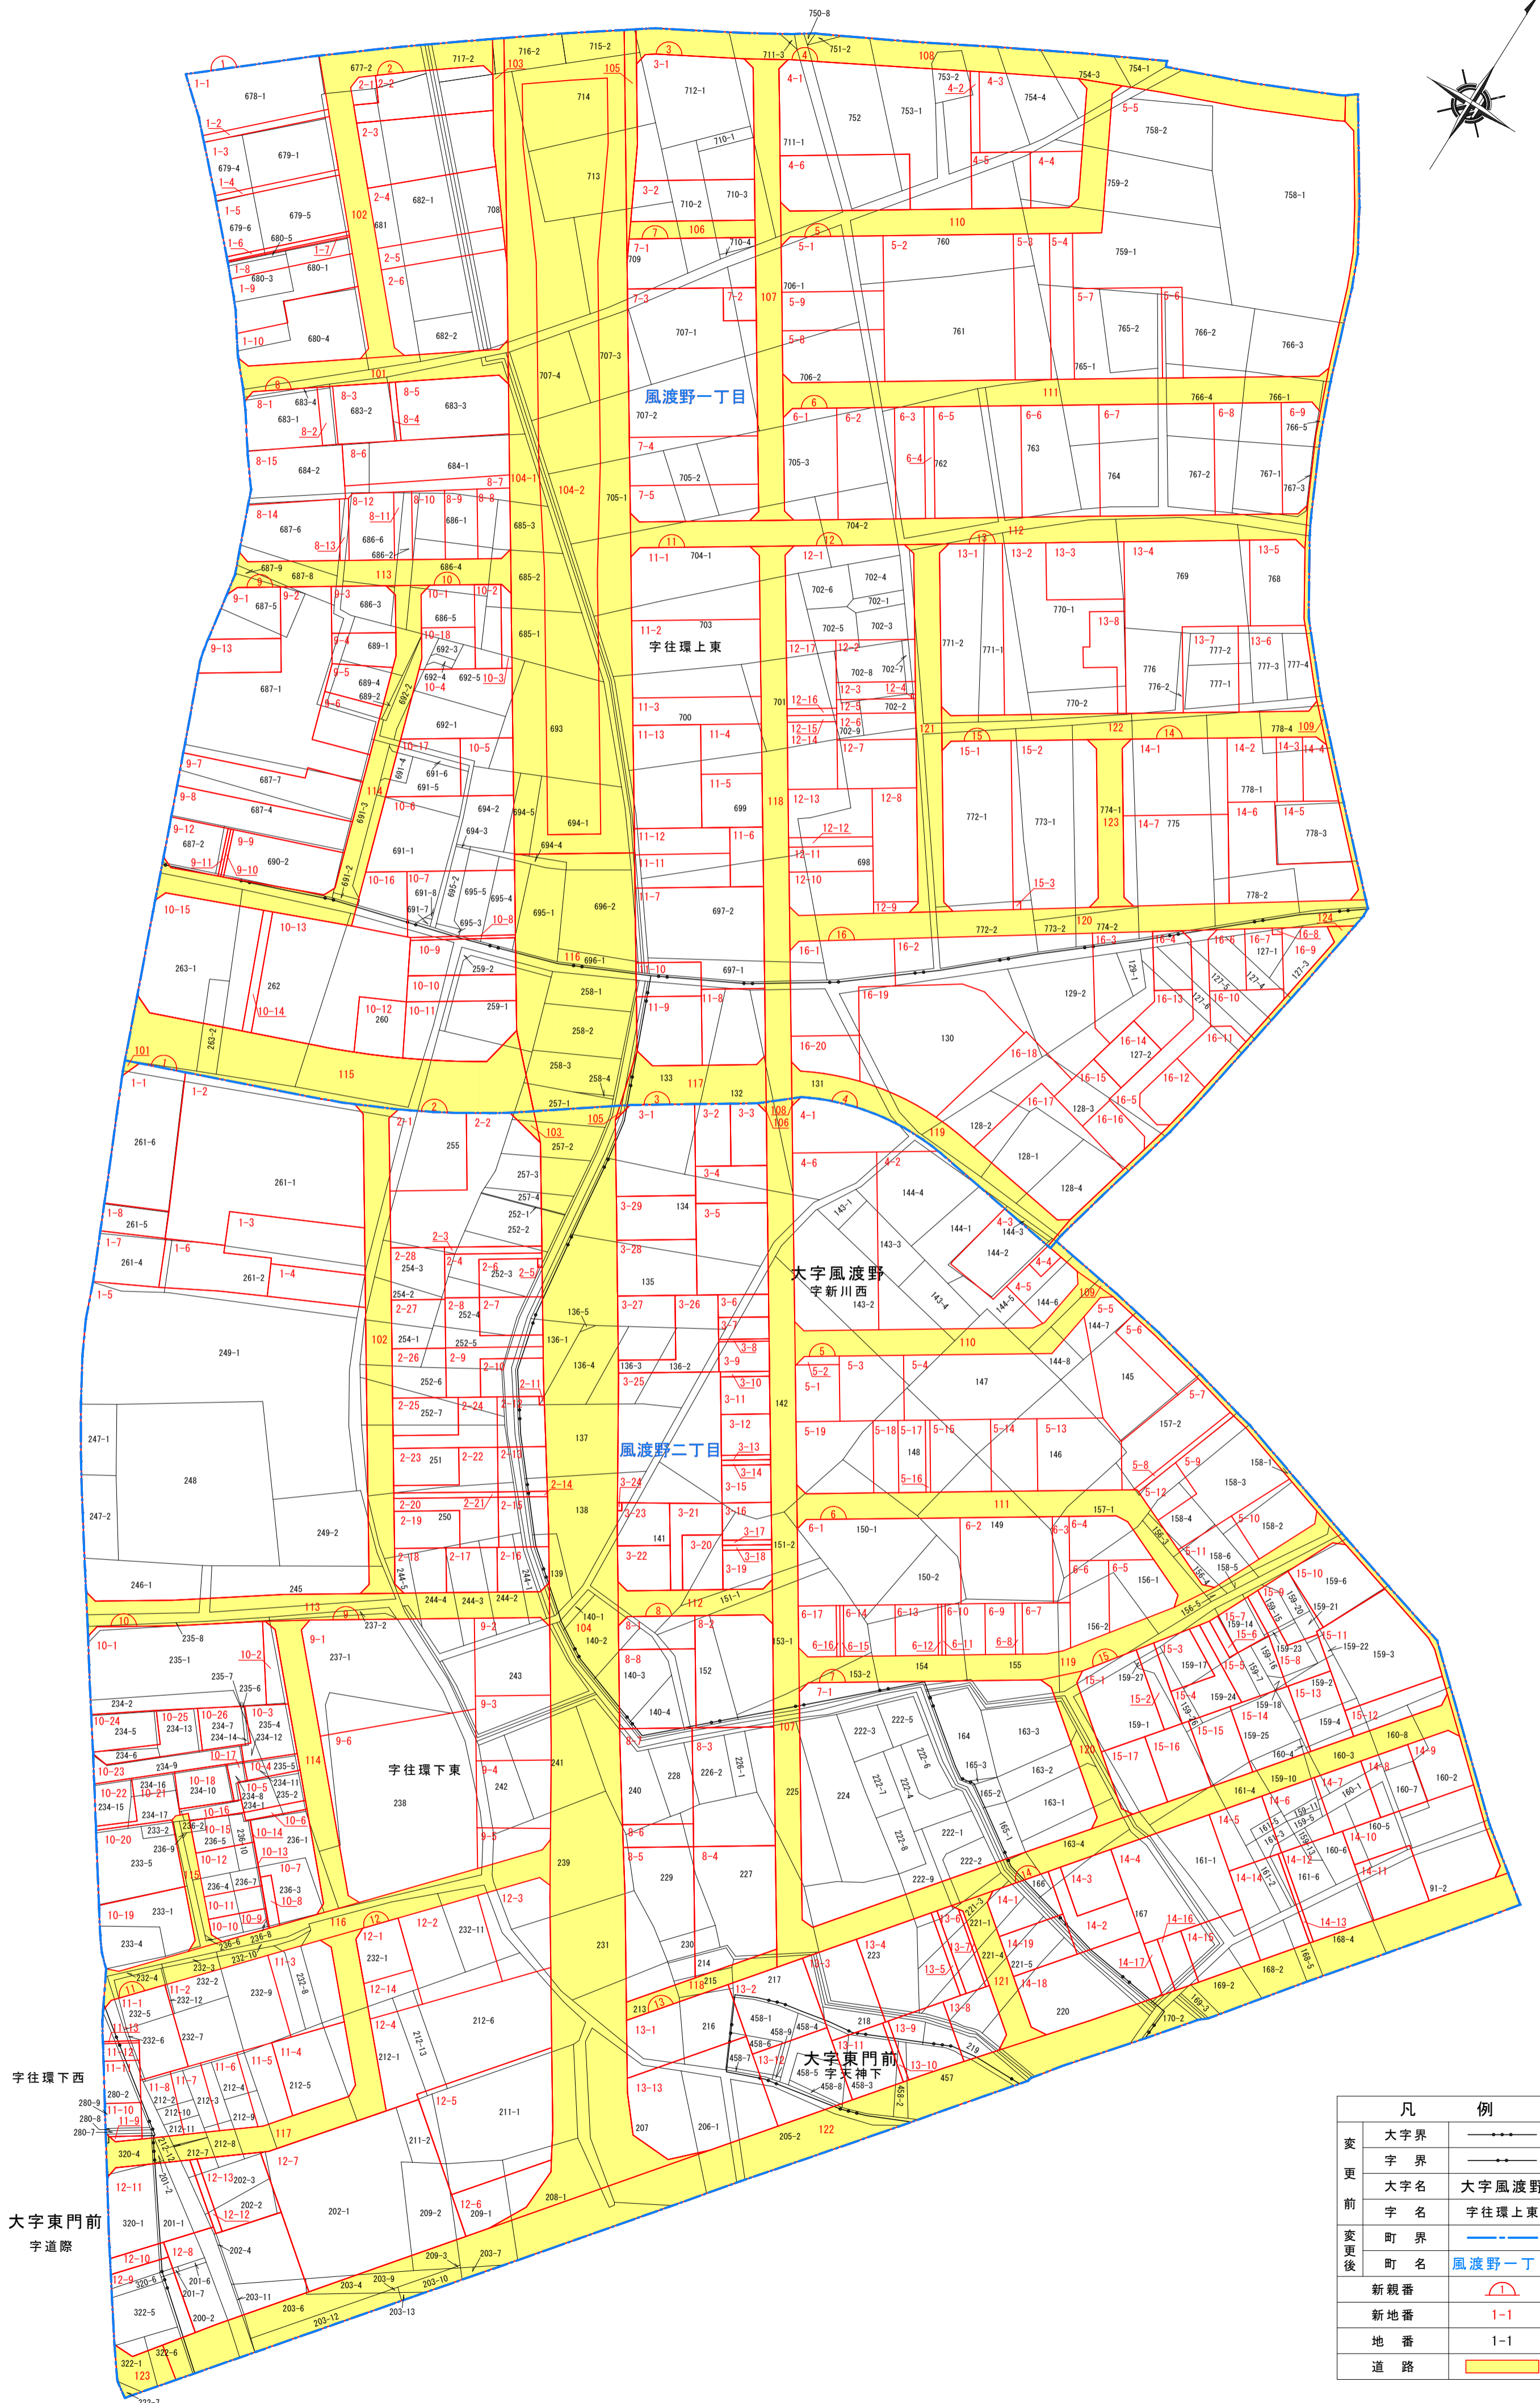

令和四年二月十日

凡 例	
変更前	大字界
変更前	字 界
変更前	大字名
変更前	字 名
変更後	町 界
変更後	町 名
新親番	新地番
新地番	地 番
道路	道 路