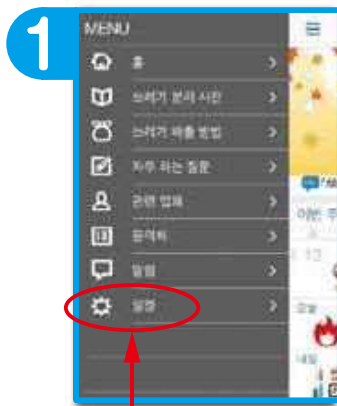

알림 설정

설정을 선택해 주십시오.