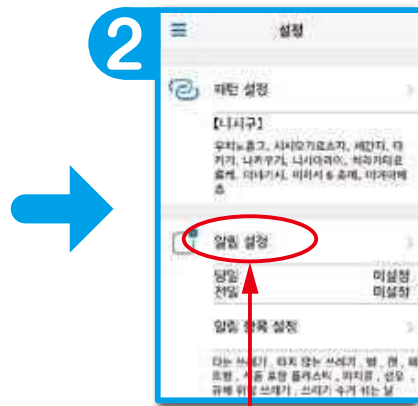

※ 「사이타마시 쓰레기 분리 앱」에서 검색

애플리의 중요한 기능

쓰레기 분리 사전

쓰레기 분별 방법을 품목별로 검색할 수 있습니다.

수거 요일 달력

주별, 월별 쓰레기 수거일을 한눈으로 확인할 수 있습니다.

쓰레기 배출 방법

쓰레기 종류별로 배출 방법을 확인할 수 있습니다.

알림 표시 기능

쓰레기 수거일을 알림 표시로 알려드립니다.

거주지의 쓰레기 수거일을 표시

품목별로 분별 검색

쓰레기에 관한 정보 만재

설정 하는 방법

지역 설정

거주하는 지역을 입력하고 검색합니다.

거주 지역을 선택하고 「저장」해 주십시오.(후에 변경할 수 있습니다)

알림 설정

설정을 선택해 주십시오.

알림 설정을 선택해 주십시오.

설정을 ON으로 하고 희망하는 시간을 설정하여 「저장」해 주십시오.

알림 항목 설정을 선택해 주십시오.

희망하는 항목을 설정하고 「저장」해 주십시오.

설정 종료입니다. 희망하는 시간에 통지로 알려드립니다.