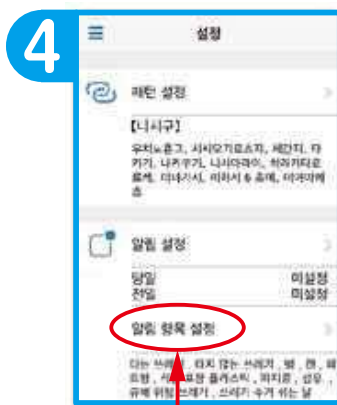

알림 표시 기능

쓰레기 수거일을 알림 표시로 알려드립니다.

거주지의 쓰레기 수거일을 표시

품목별로 분별 검색

쓰레기에 관한 정보 만재

설정 하는 방법

지역 설정

거주하는 지역을 입력하고 검색합니다.

거주 지역을 선택하고 「저장」해 주십시오.(후에 변경할 수 있습니다)

알림 설정

설정을 선택해 주십시오.

알림 설정을 선택해 주십시오.

설정을 ON으로 하고 희망하는 시간을 설정하여 「저장」해 주십시오.

알림 항목 설정을 선택해 주십시오.

희망하는 항목을 설정하고 「저장」해 주십시오.

설정 종료입니다. 희망하는 시간에 통지로 알려드립니다.