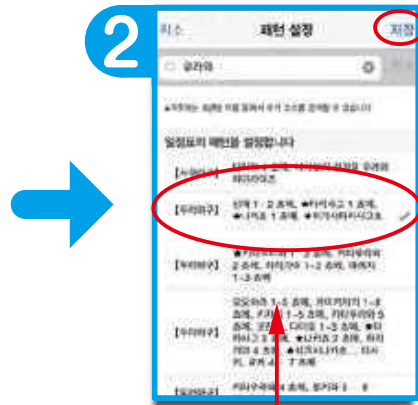

※ 「사이타마시 쓰레기 분리 앱」에서 검색

애플리의 중요한 기능

쓰레기 분리 사전

쓰레기 분별 방법을 품목별로 검색할 수 있습니다.

수거 요일 달력

주별, 월별 쓰레기 수거일을 한눈으로 확인할 수 있습니다.

쓰레기 배출 방법

쓰레기 종류별로 배출 방법을 확인할 수 있습니다.

알림 표시 기능

쓰레기 수거일을 알림 표시로 알려드립니다.

거주지의 쓰레기 수거일을 표시

품목별로 분별 검색

쓰레기에 관한 정보 만재

설정 하는 방법

지역 설정

거주하는 지역을 입력하고 검색합니다.

거주 지역을 선택하고 「저장」해 주십시오.(후에 변경할 수 있습니다)

알림 설정

설정을 선택해 주십시오.

알림 설정을 선택해 주십시오.

설정을 ON으로 하고 희망하는 시간을 설정하여 「저장」해 주십시오.

알림 항목 설정을 선택해 주십시오.

희망하는 항목을 설정하고 「저장」해 주십시오.

설정 종료입니다. 희망하는 시간에 통지로 알려드립니다.