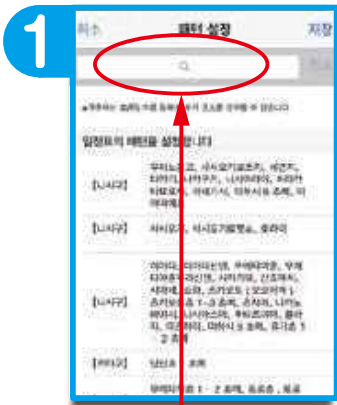

※ 「사이타마시 쓰레기 분리 앱」에서 검색

애플리의 중요한 기능

쓰레기 분리 사전

쓰레기 분별 방법을 품목별로 검색할 수 있습니다.

수거 요일 달력

주별, 월별 쓰레기 수거일을 한눈으로 확인할 수 있습니다.

쓰레기 배출 방법

쓰레기 종류별로 배출 방법을 확인할 수 있습니다.

알림 표시 기능

쓰레기 수거일을 알림 표시로 알려드립니다.

거주지의 쓰레기 수거일을 표시

품목별로 분별 검색

쓰레기에 관한 정보 만재

설정 하는 방법

지역 설정

거주하는 지역을 입력하고 검색합니다.

거주 지역을 선택하고 「저장」해 주십시오.(후에 변경할 수 있습니다)

알림 설정

설정을 선택해 주십시오.

알림 설정을 선택해 주십시오.

설정을 ON으로 하고 희망하는 시간을 설정하여 「저장」해 주십시오.

알림 항목 설정을 선택해 주십시오.

희망하는 항목을 설정하고 「저장」해 주십시오.

설정 종료입니다. 희망하는 시간에 통지로 알려드립니다.