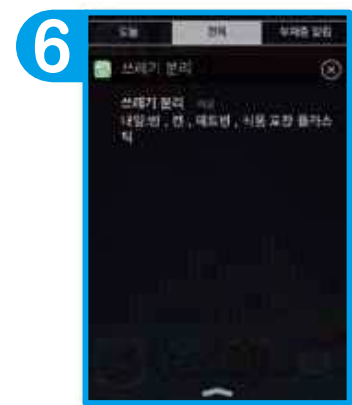

알림 표시 기능

쓰레기 수거일을 알림 표시로 알려드립니다.

거주지의 쓰레기 수거일을 표시

품목별로 분별 검색

쓰레기에 관한 정보 만재

설정 하는 방법

지역 설정

거주하는 지역을 입력하고 검색합니다.

거주 지역을 선택하고 「저장」해 주십시오.(후에 변경할 수 있습니다)

알림 설정

설정을 선택해 주십시오.

알림 설정을 선택해 주십시오.

설정을 ON으로 하고 희망하는 시간을 설정하여 「저장」해 주십시오.

알림 항목 설정을 선택해 주십시오.

희망하는 항목을 설정하고 「저장」해 주십시오.

설정 종료입니다. 희망하는 시간에 통지로 알려드립니다.