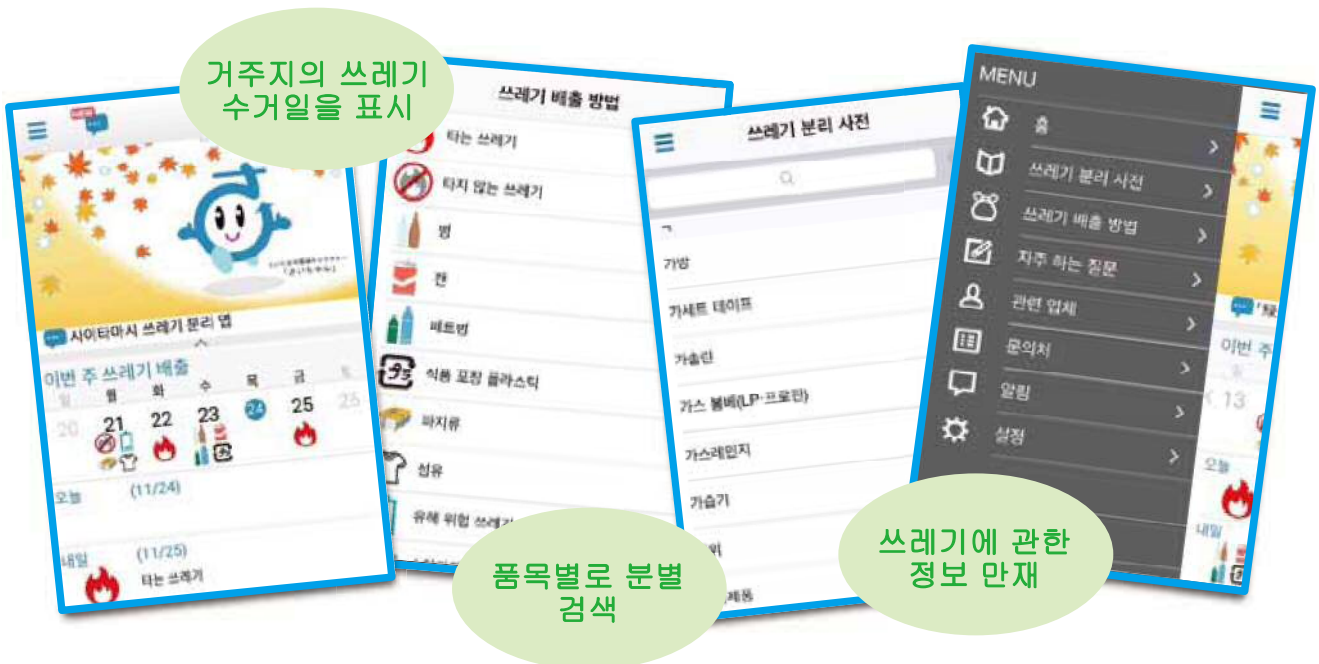

사이타마시 쓰레기 분리 앱

그럴 때는 사이타마시 쓰레기 분리 앱을 이용해 주세요

애플리 다운로드 방법

iPhone · iOS 단말

Android 단말

※ 대응 OS : iOS5.1.1 이후, Android2.3 이후

스마트폰이나 태블릿 단말 등에서 이하의 방법으로 무료로 다운로드 할 수 있습니다.

- ① 상기 또는 시 홈페이지 상에 연재하고 있는 「2차원 코드」를 읽고 이해한다.
- ② 「App Store」 또는 「Google Play」로부터 다운로드.

※ 「사이타마시 쓰레기 분리 앱」에서 검색

애플리의 중요한 기능

쓰레기 분리 사전

쓰레기 분별 방법을 품목별로 검색할 수 있습니다.

수거 요일 달력

주별, 월별 쓰레기 수거일을 한눈으로 확인할 수 있습니다.

쓰레기 배출 방법

쓰레기 종류별로 배출 방법을 확인할 수 있습니다.

알림 표시 기능

쓰레기 수거일을 알림 표시로 알려드립니다.

거주지의 쓰레기 수거일을 표시

품목별로 분별 검색

쓰레기에 관한 정보 만재

설정 하는 방법

지역 설정

거주하는 지역을 입력하고 검색합니다.