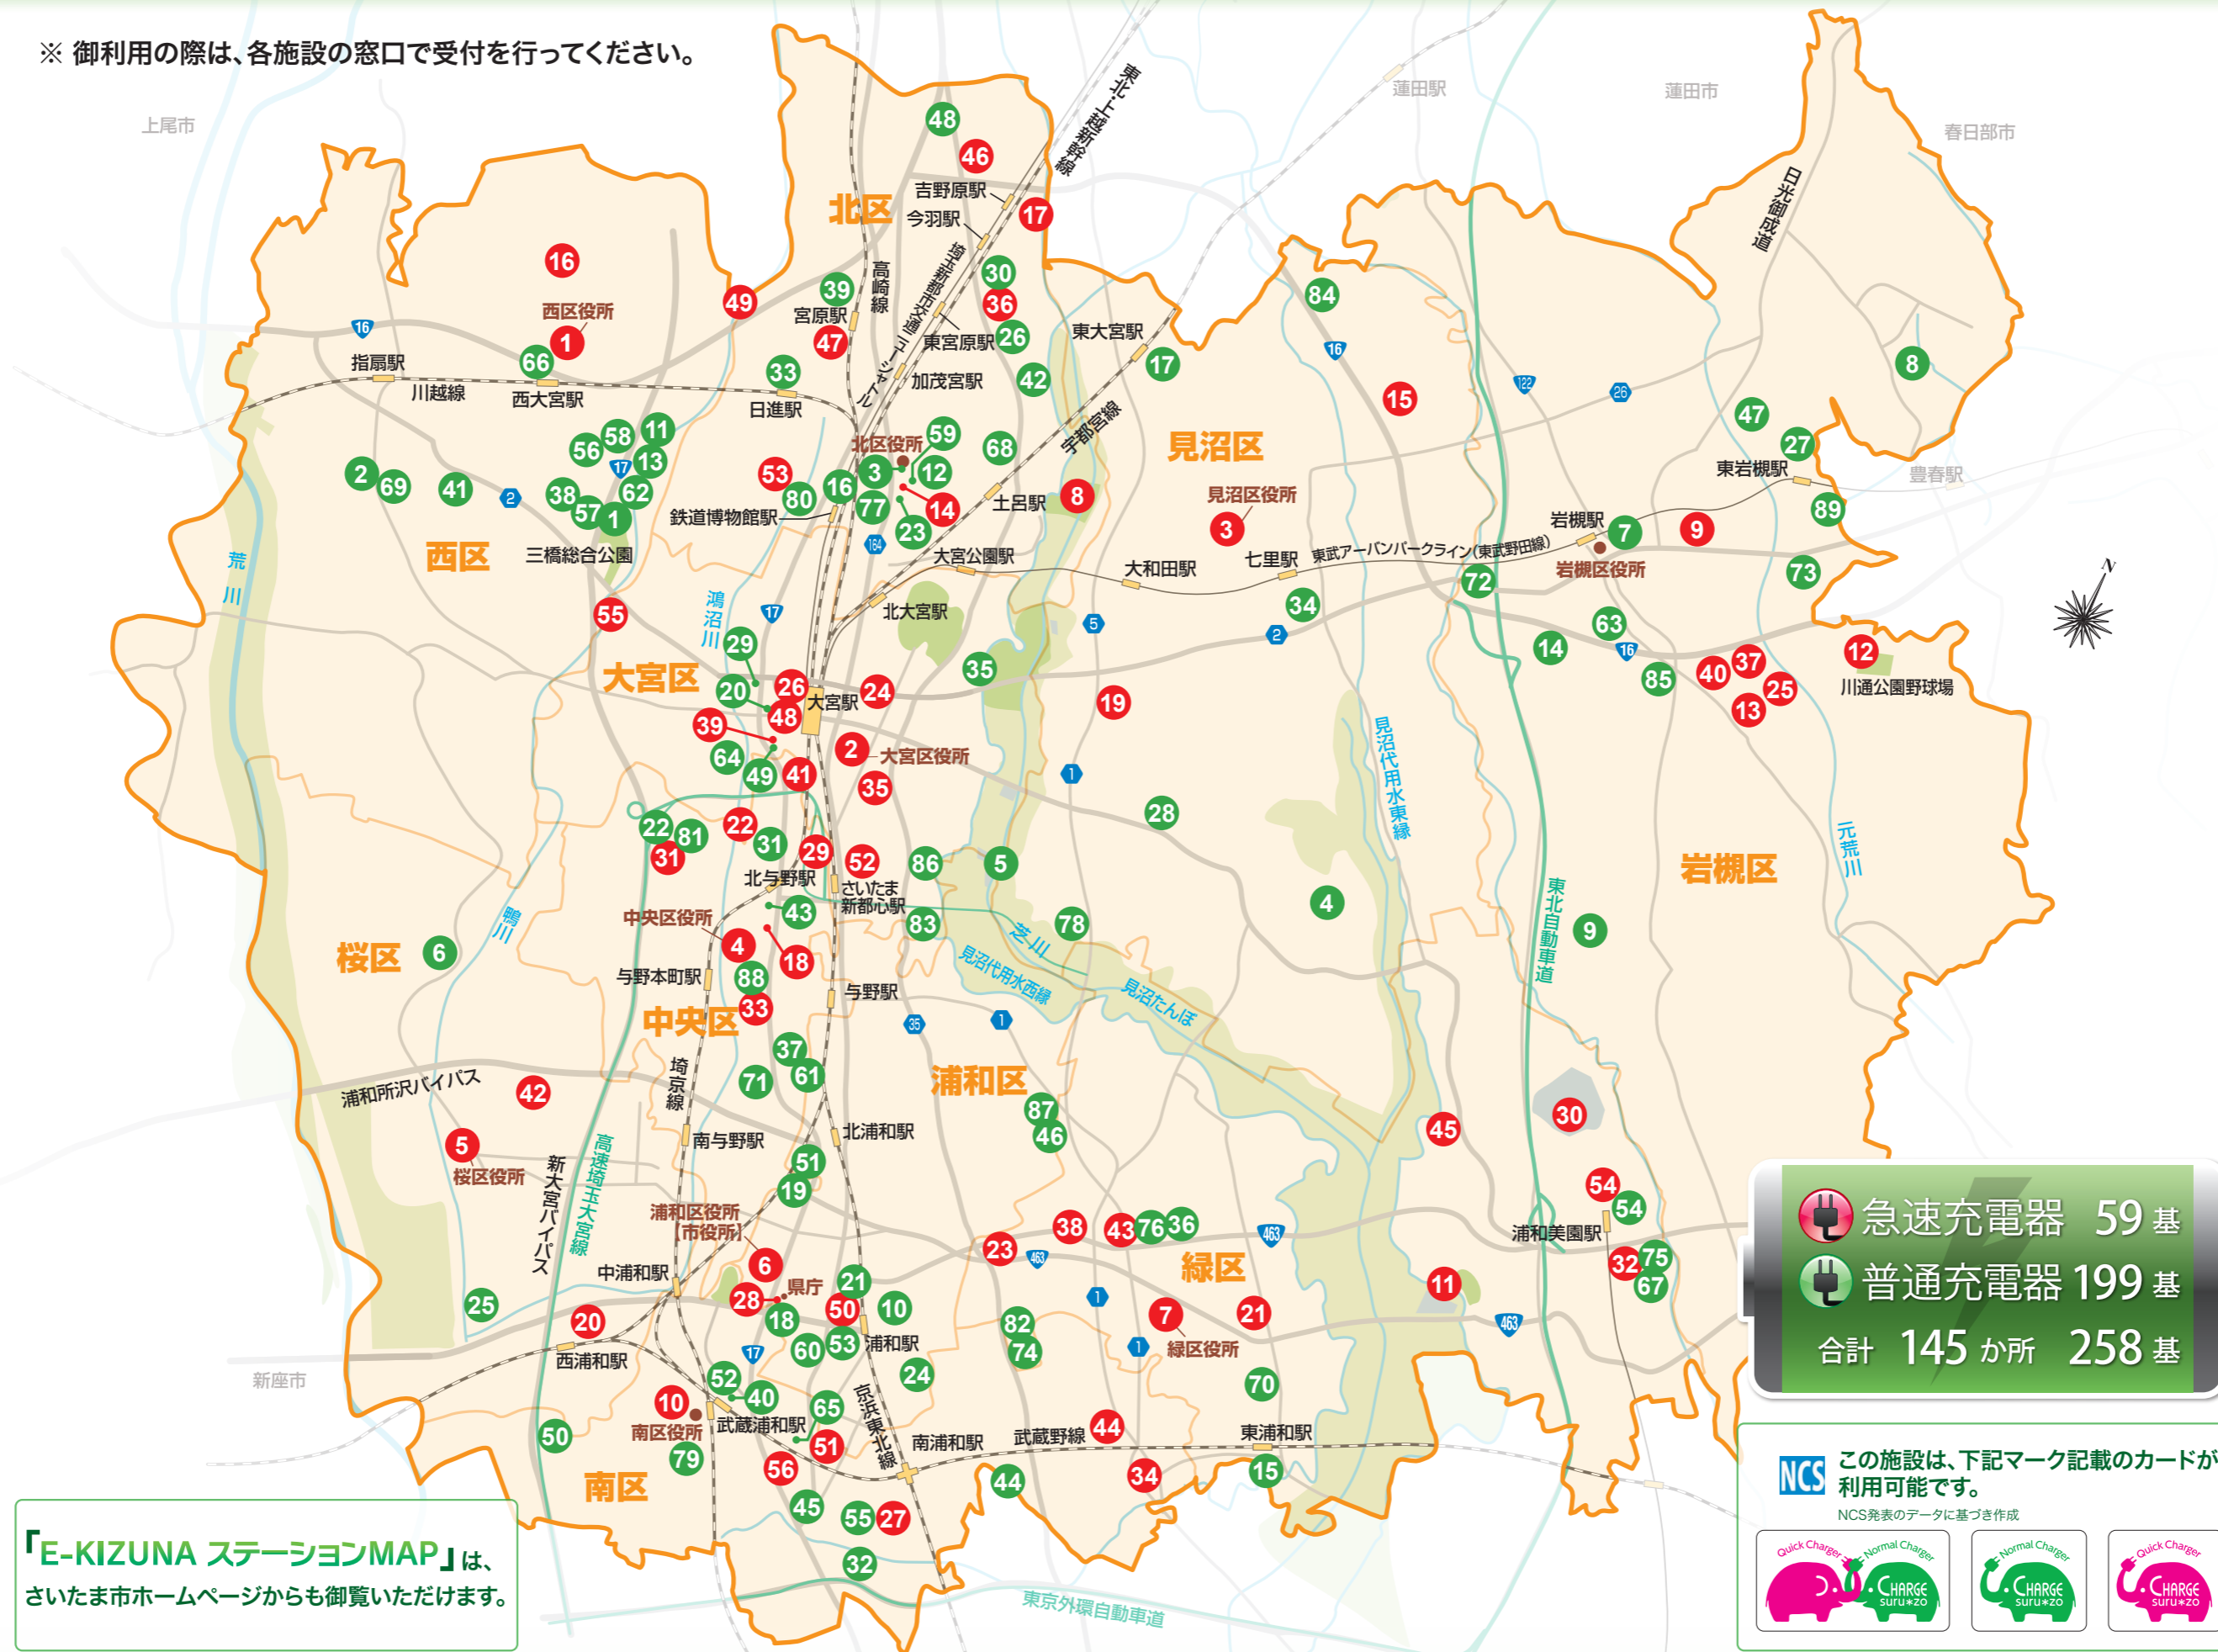

※ 御利用の際は、各施設の窓口で受付を行ってください。

「E-KIZUNA ステーションMAP」は、さいたま市ホームページからも御覧いただけます。

急速充電器

No.	施設名
1	さいたま市西区役所 NCS
2	さいたま市大宮区役所 NCS
3	さいたま市見沼区役所 NCS
4	さいたま市中央区役所 NCS
5	さいたま市桜区役所 NCS
6	さいたま市浦和区役所 NCS
7	さいたま市緑区役所 NCS
8	市民の森(見沼グリーンセンター) NCS
9	岩槻本丸公民館 NCS
10	サウスピア専用駐車場 NCS
11	クリーンセンター大崎 NCS
12	やまぶきエネルギーパーク (普2基)
13	キクチ自動車修理工場 (普1基)
14	島忠ホームズ宮原店
15	さとびタクシー
16	埼玉日産指原店 NCS (普1基)
17	埼玉日産大宮吉野原店 NCS (普1基)
18	日産プリンス埼玉与野店 NCS (普1基)
19	日産プリンス埼玉大宮南中丸店 NCS (普1基)
20	日産プリンス埼玉浦和美園店 NCS (普1基)
21	日産サティオ埼玉浦和美園店 NCS (普1基)
22	関東三菱自動車大宮店 NCS (急2基)
23	浦和東三菱自動車販売さいたま東店 (普1基)
24	日産レンタカー大宮駅東口店
25	スーパーババホーム岩槻店 (急2基)
26	DOMショッピングセンター大宮西口
27	青木信用金庫南浦和支店 NCS
28	埼玉県庁補助駐車場 NCS
29	さいたまスーパーアリーナ NCS (普1基)
30	埼玉スタジアム2002公園 NCS (普1基)
31	イオンモール与野 NCS (普1基)
32	イオンモール浦和美園 NCS (普1基)
33	島忠ホームズ与野店
34	ファミリーマートさいたま大谷口明花店 NCS
35	ニッポンレンタカー大宮天沼営業所
36	埼玉日産大宮店 NCS (普1基)
37	埼玉日産岩槻店 NCS (普1基)
38	日産プリンス埼玉浦和原山店 NCS (普1基)
39	日産プリンス埼玉大宮日赤前店 NCS (普1基)
40	関東三菱自動車岩槻大橋店 NCS (普1基)
41	埼玉日産与野店 NCS (普1基)
42	埼玉日産浦和店 NCS (普1基)
43	埼玉日産浦和中尾店 NCS (普1基)
44	ファミリーマート浦和美園大谷口店 NCS
45	ファミリーマートさいたま南浦和店 NCS
46	ミニストップさいたま吉野町店 NCS
47	カルソニックカンセイ
48	そごう大宮パーキング館 (普67基)
49	スーパーセカンドストリート大宮日進店 NCS
50	コルソ・伊勢丹パーキング
51	ライフ浦和日白幡店 NCS
52	コクーンシティ駐車場 NCS (普3基)
53	イオン大宮店 NCS (普1基)
54	美園コミュニティセンター (急2基)
55	関東三菱自動車大宮西店 NCS (普1基)
56	関東三菱自動車浦和店 NCS (普1基)