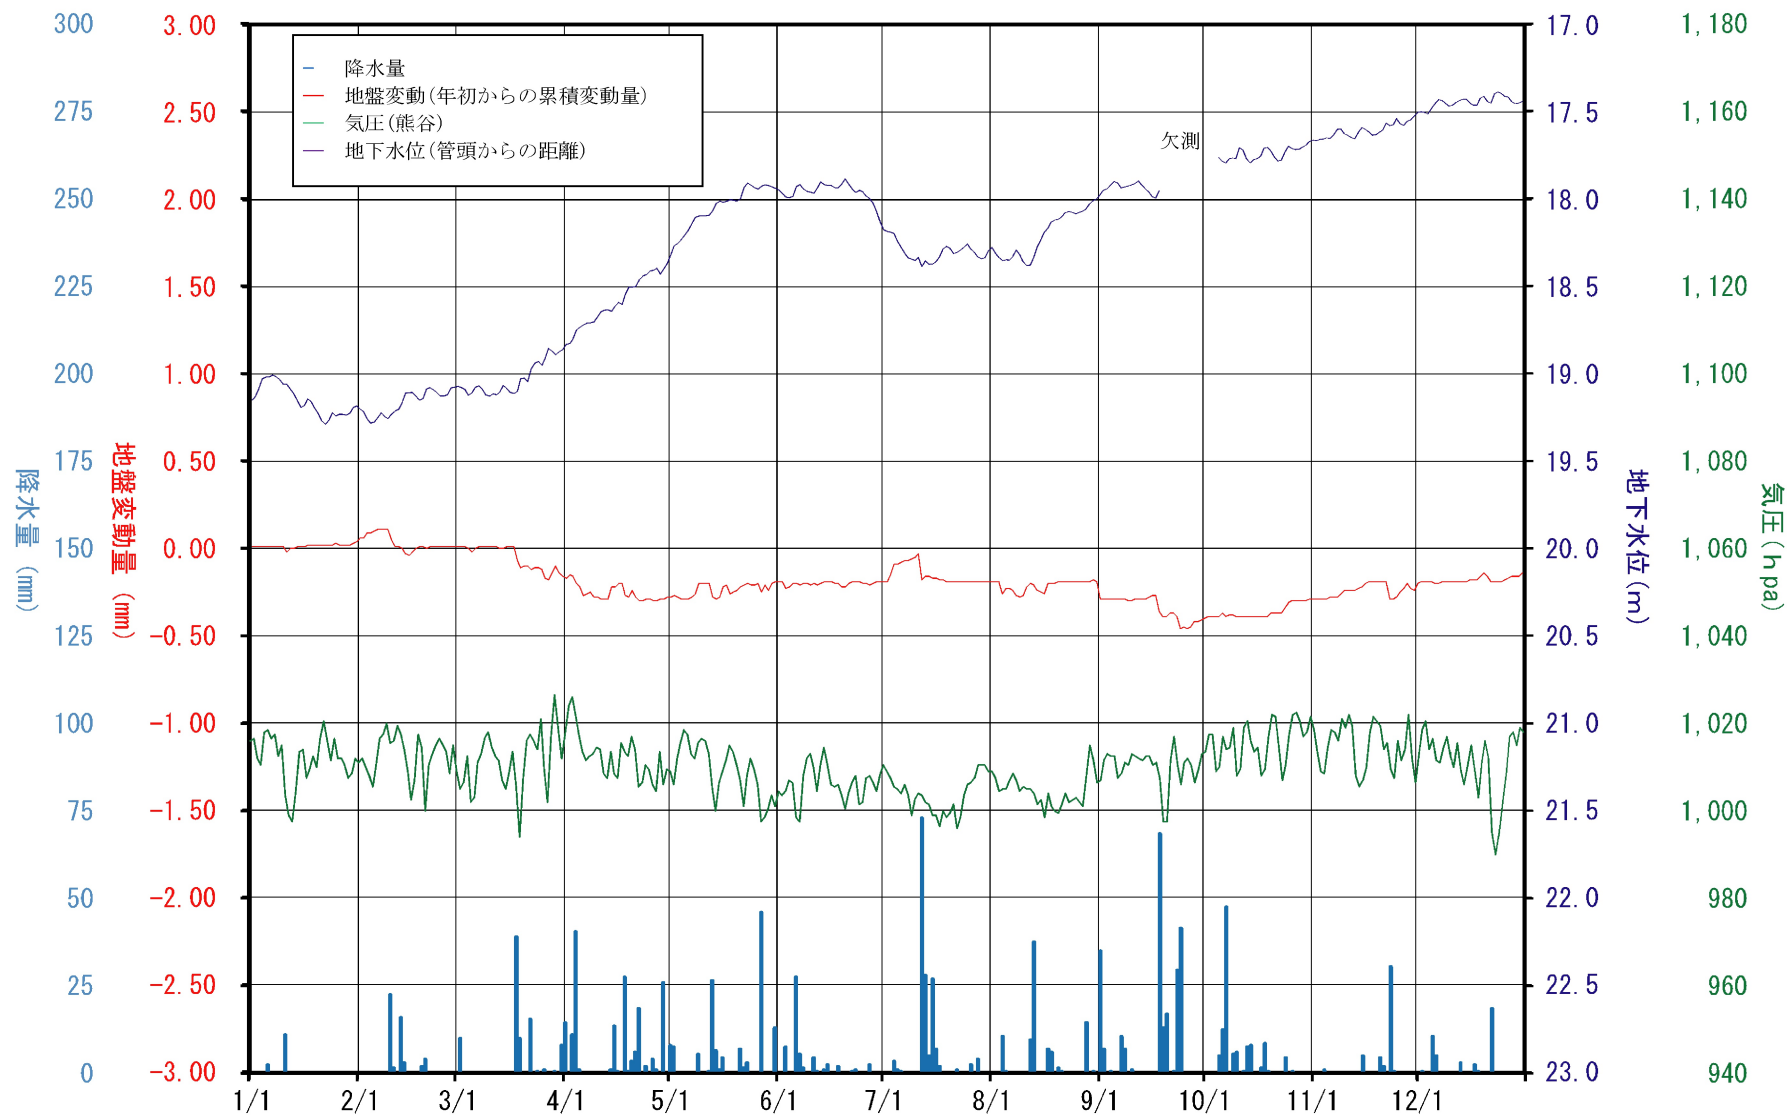

大宮観測所 地盤変動・地下水位変動図

浦和東観測所 地下水位変動図

岩槻観測所 地盤変動・地下水位変動図