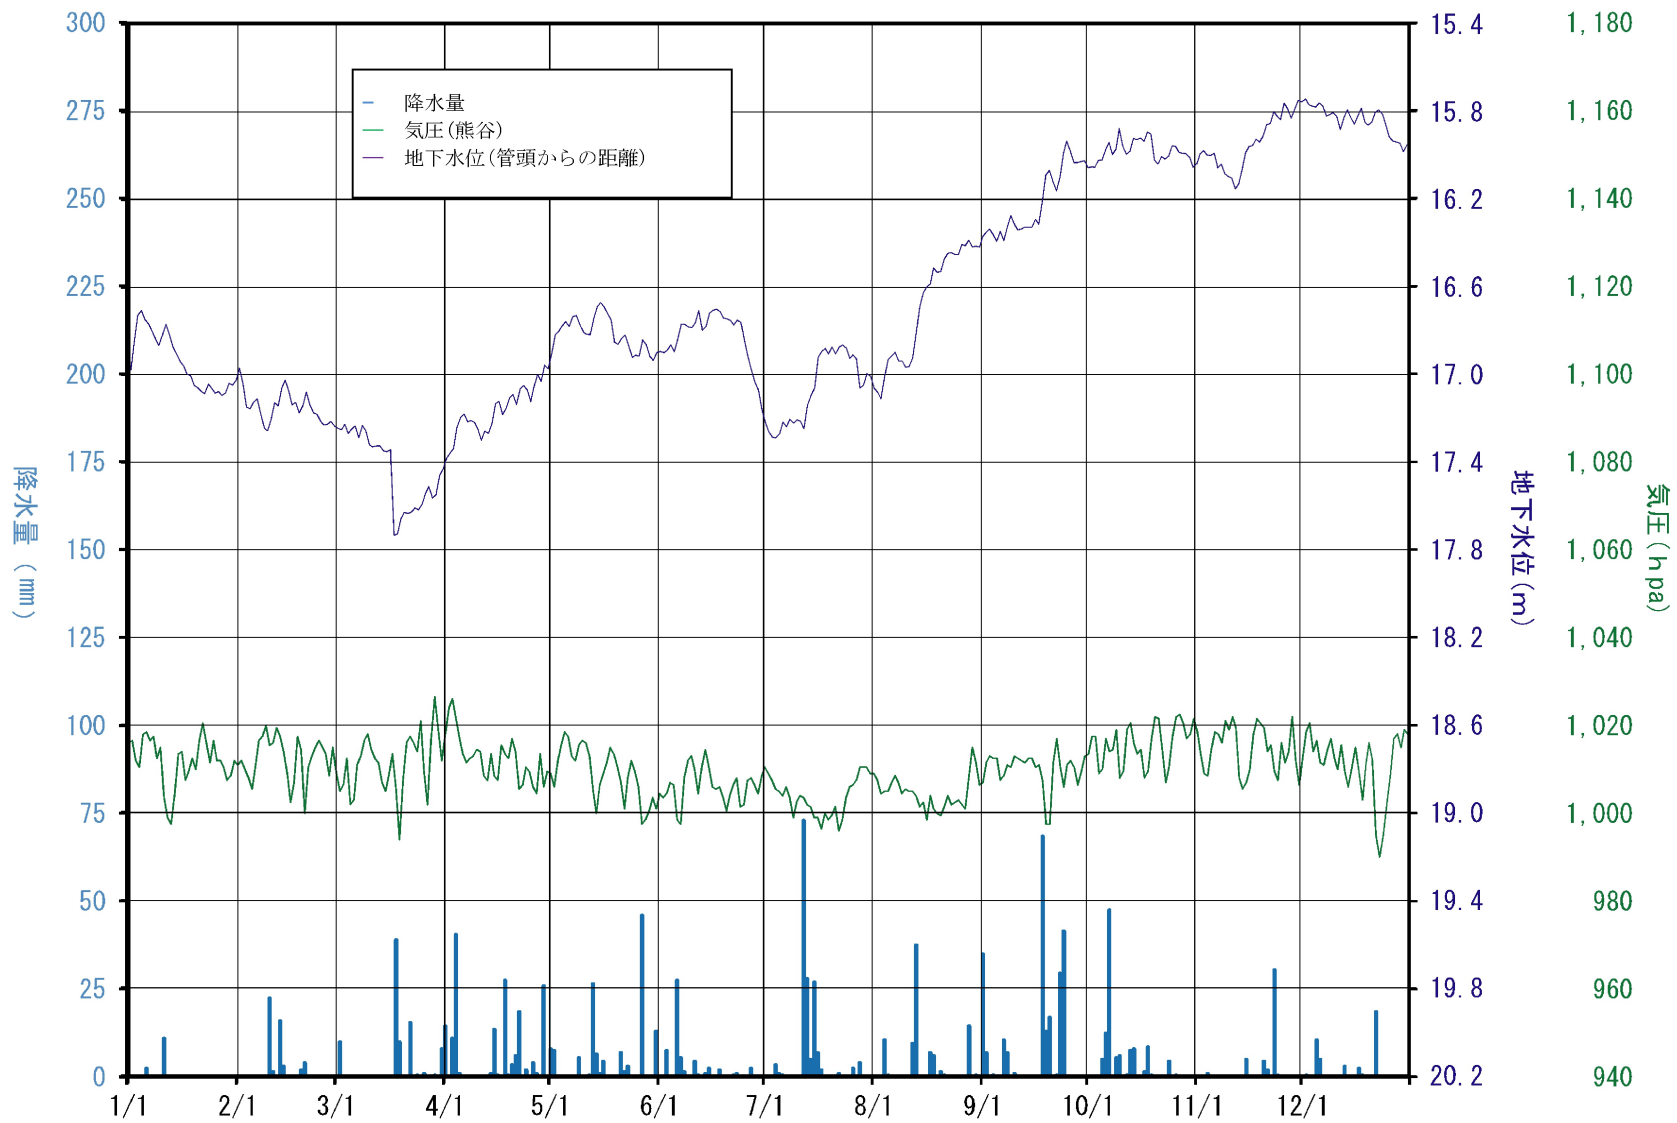

大宮観測所 地盤変動・地下水位変動図

浦和東観測所 地下水位変動図

岩槻観測所 地盤変動・地下水位変動図