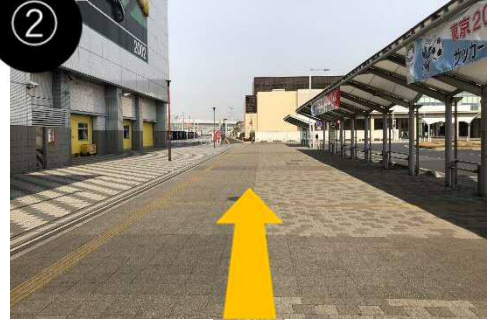

浦和美園駅周辺指定喫煙場所のご案内

浦和美園駅 (東口)

浦和美園駅周辺指定喫煙場所

埼玉高速鉄道 浦和美園駅

浦和美園駅東口から徒歩 2 分 (浦和美園駅交番前)

①

②

③

④

さいたま市美園
コミュニティ
センター

浦和美園
駅前交番

埼玉りそな銀行
浦和美園出張所

①

浦和美園駅を降りたら、出口2へ進みます。

②

出口2を出たら、埼玉スタジアム2002方面へ直進します。

③

さいたま市美園コミュニティセンターを左手に見ながら、進みます。

④

左手に浦和美園駅前交番が見えたら、目の前に指定喫煙場所があります。