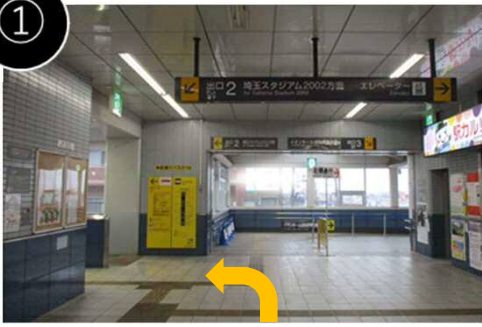

浦和美園駅周辺指定喫煙場所のご案内

浦和美園駅 (東口)

浦和美園駅周辺指定喫煙場所

埼玉高速鉄道 浦和美園駅

浦和美園駅東口から徒歩 2 分 (浦和美園駅交番前)

①

②

③

④

さいたま市美園
コミュニティ
センター

浦和美園
駅前交番

埼玉りそな銀行
浦和美園出張所

①

浦和美園駅を降りたら、出口2へ進みます。

②

出口2を出たら、埼玉スタジアム2002方面へ直進します。

③

さいたま市美園コミュニティセンターを左手に見ながら、進みます。

④

左手に浦和美園駅前交番が見えたら、目の前に指定喫煙場所があります。