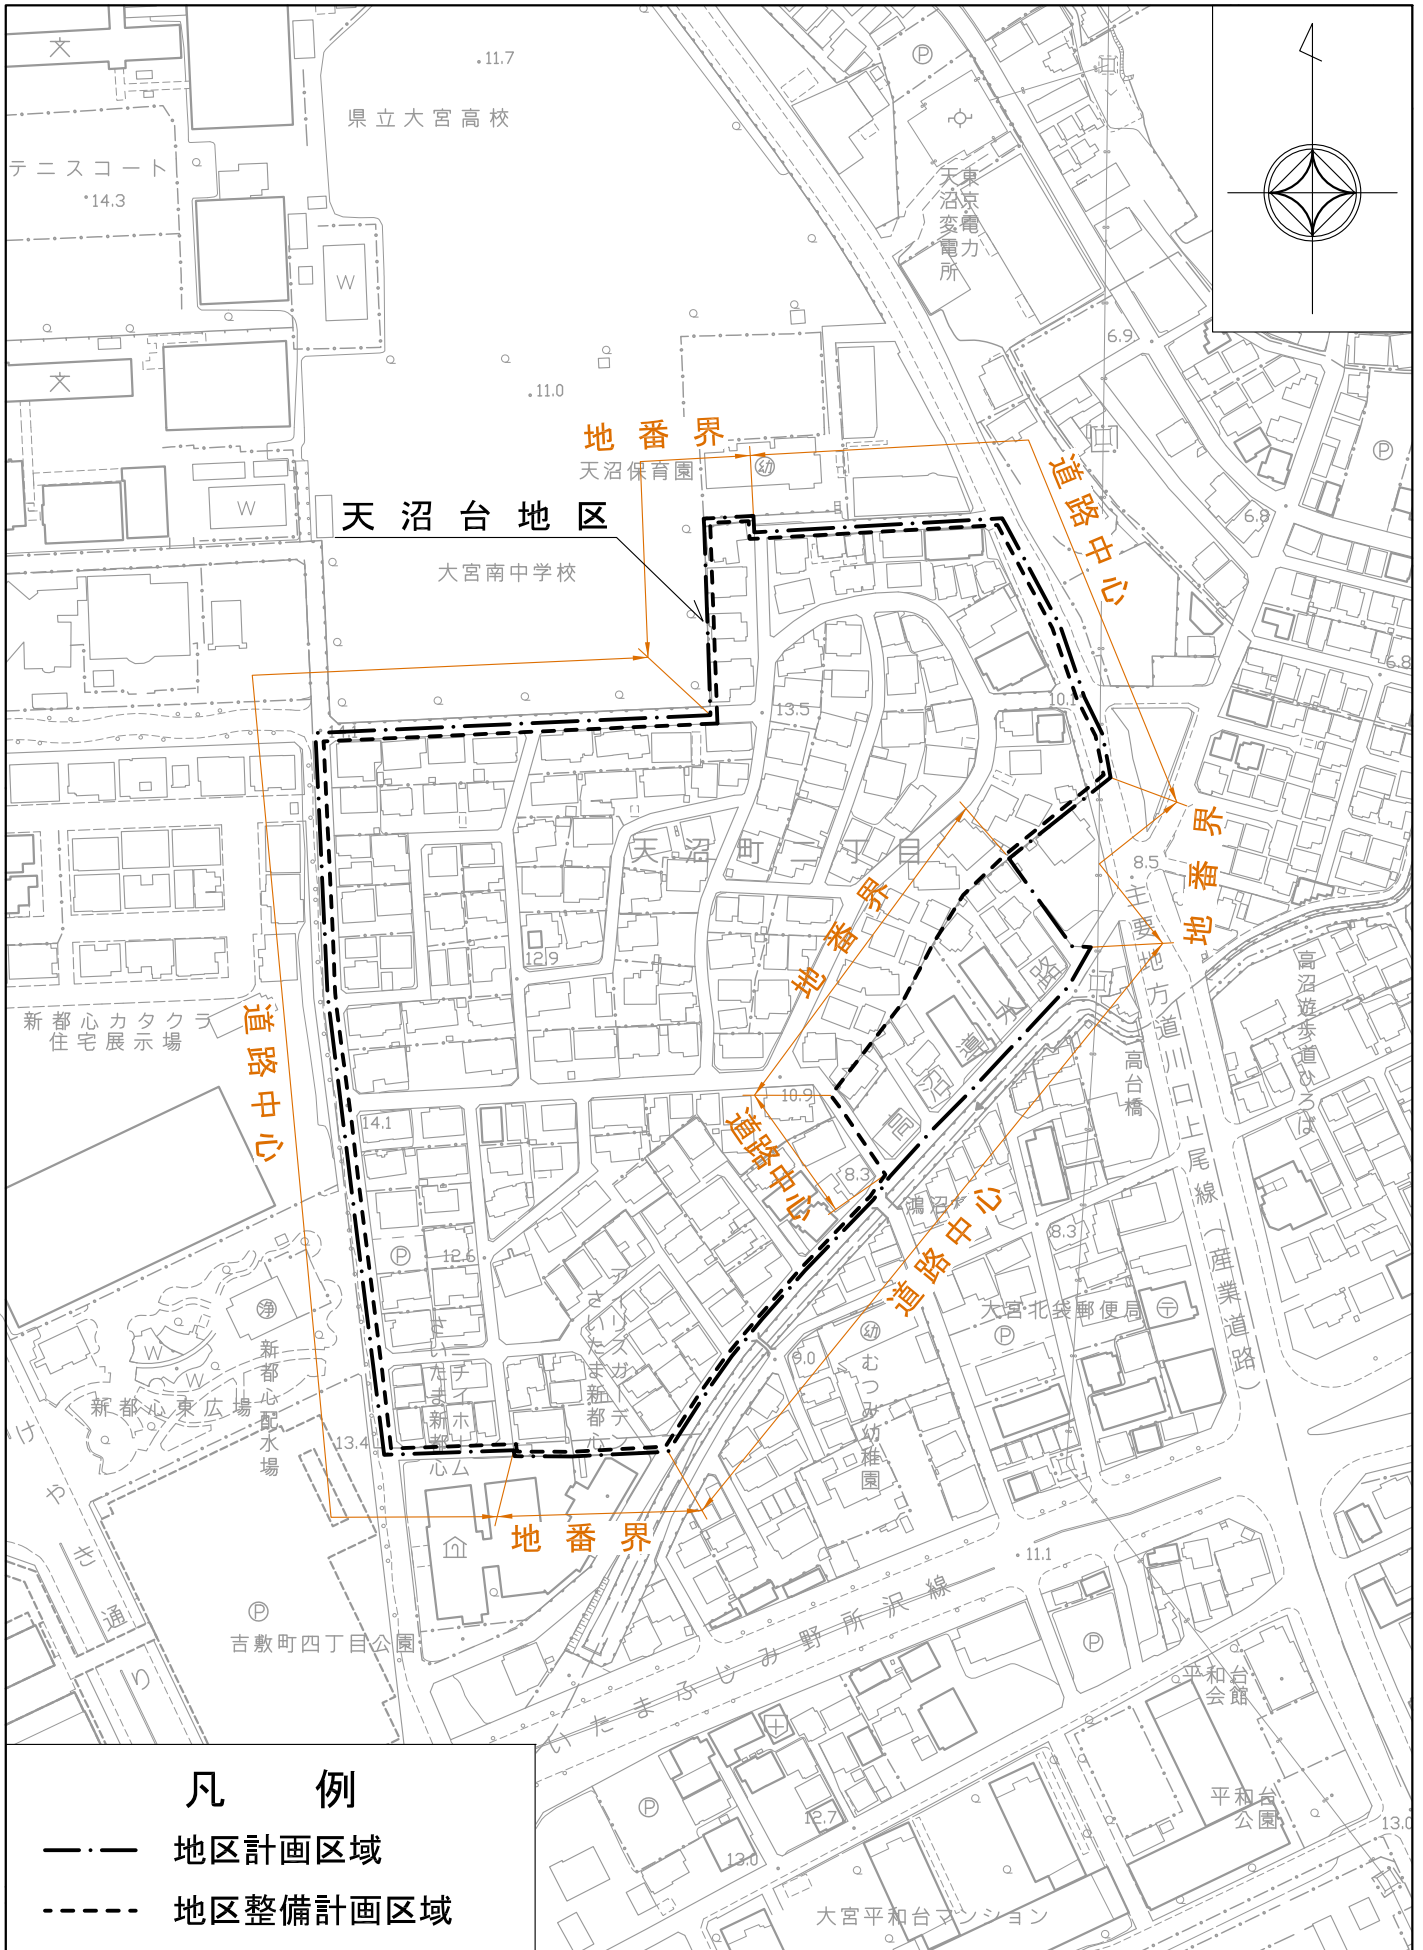

地区計画方針の付図

(天沼台地区)

1:2,500

凡例

- · — 地区計画区域
- - - 地区整備計画区域

さいたま市