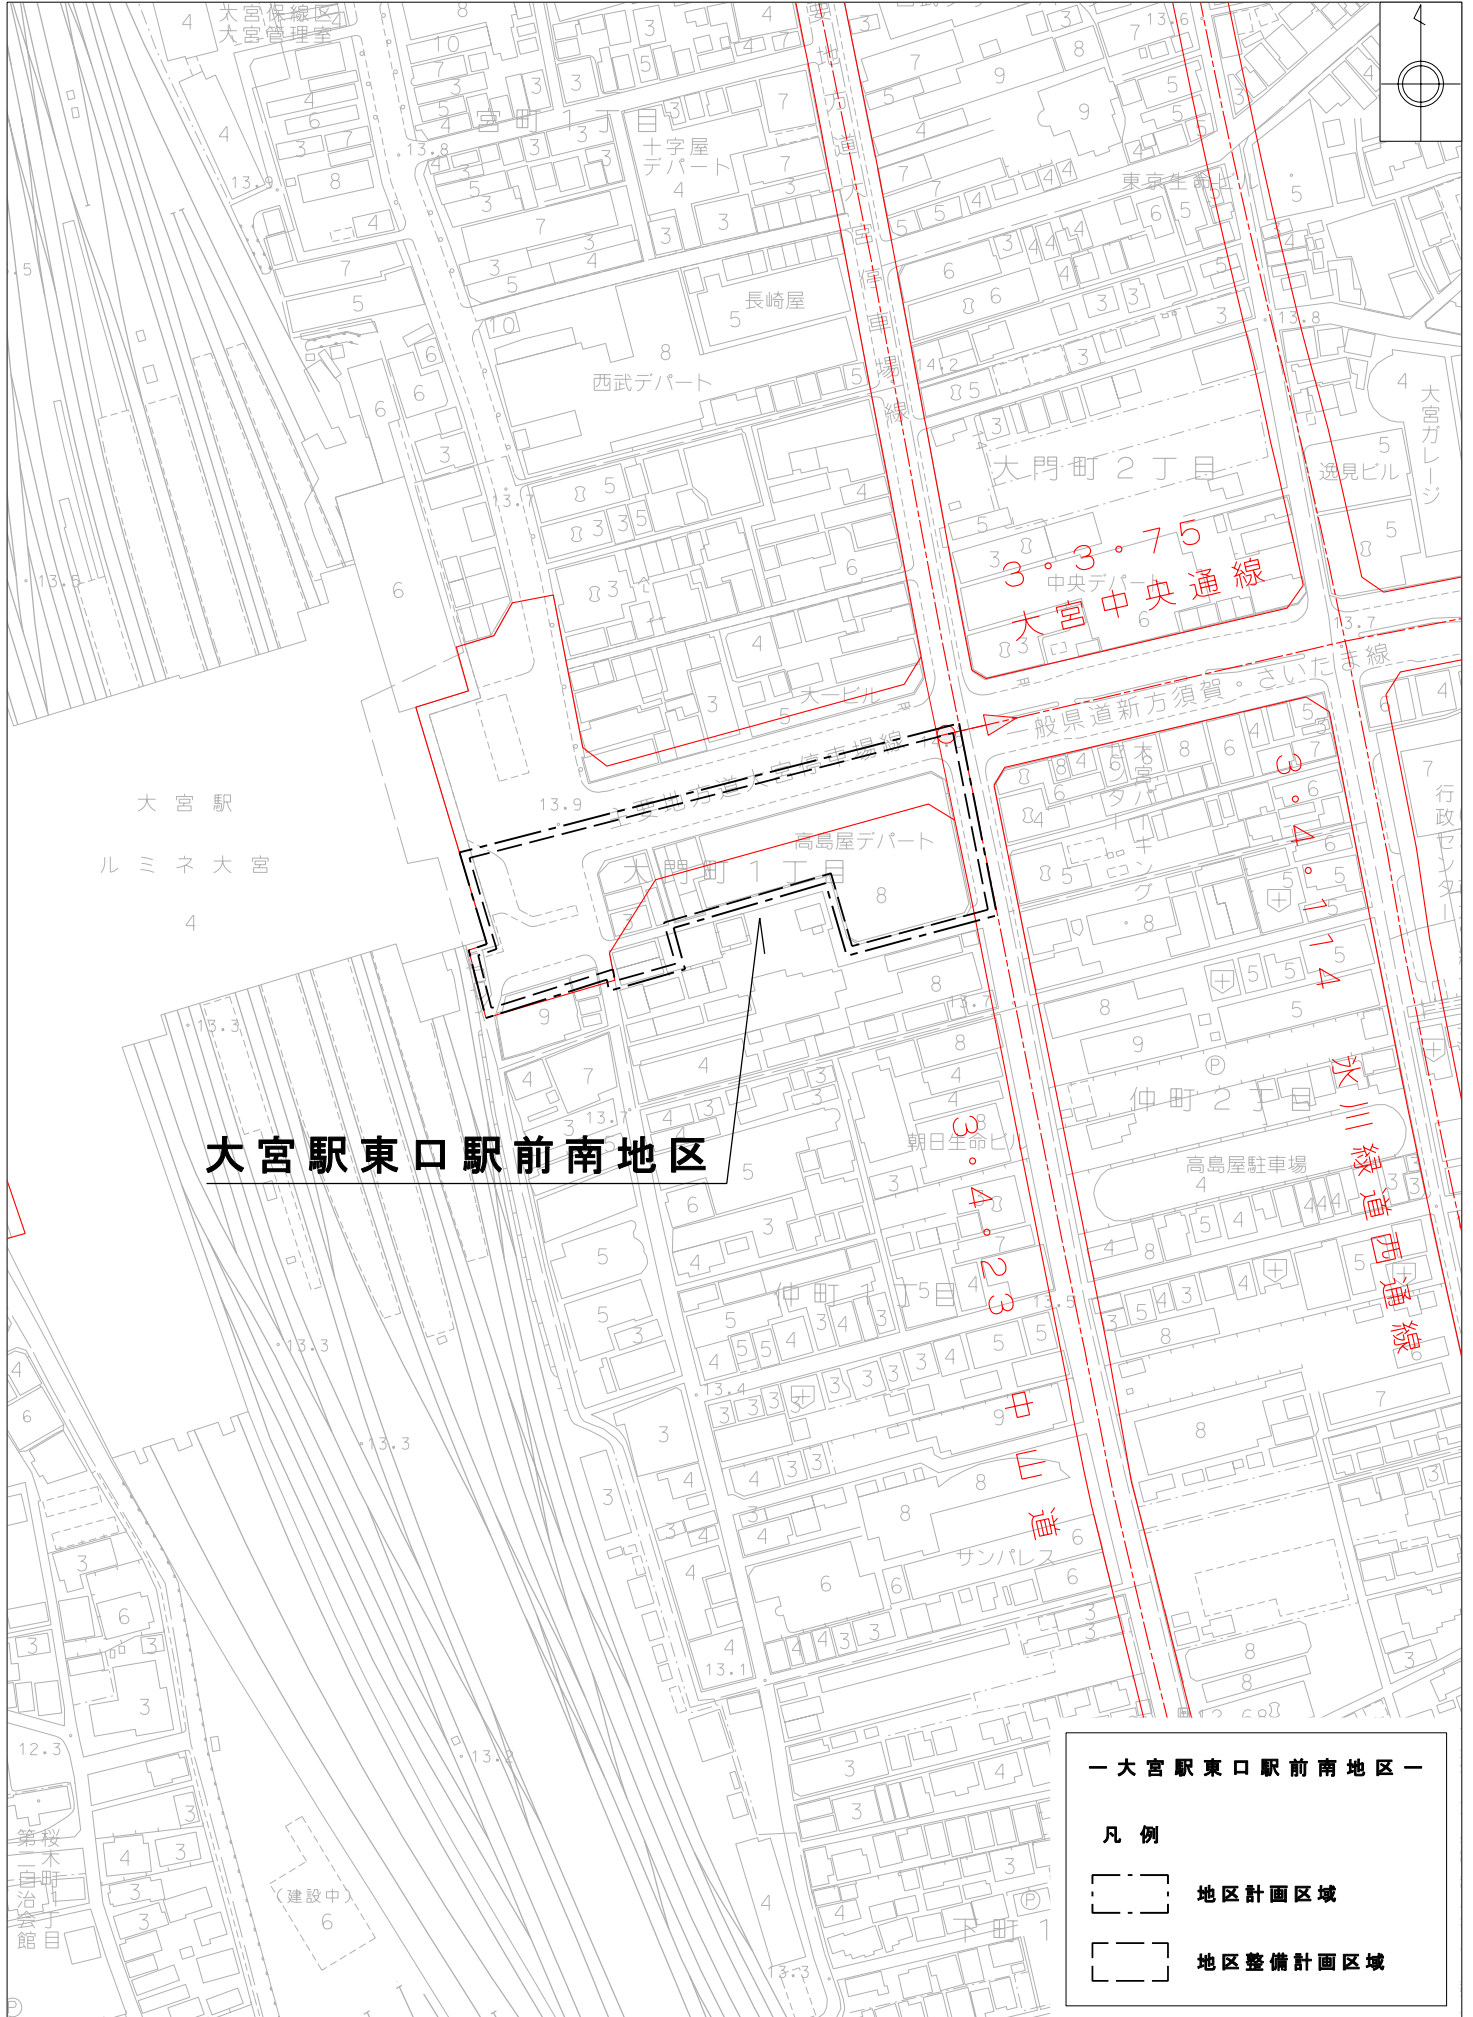

地区計画方針の付図 (大宮駅東口駅前南地区)

1 : 2,500

大宮駅東口駅前南地区

— 大宮駅東口駅前南地区 —

凡例

- 地区計画区域
- 地区整備計画区域

さいたま市

1 : 2,500