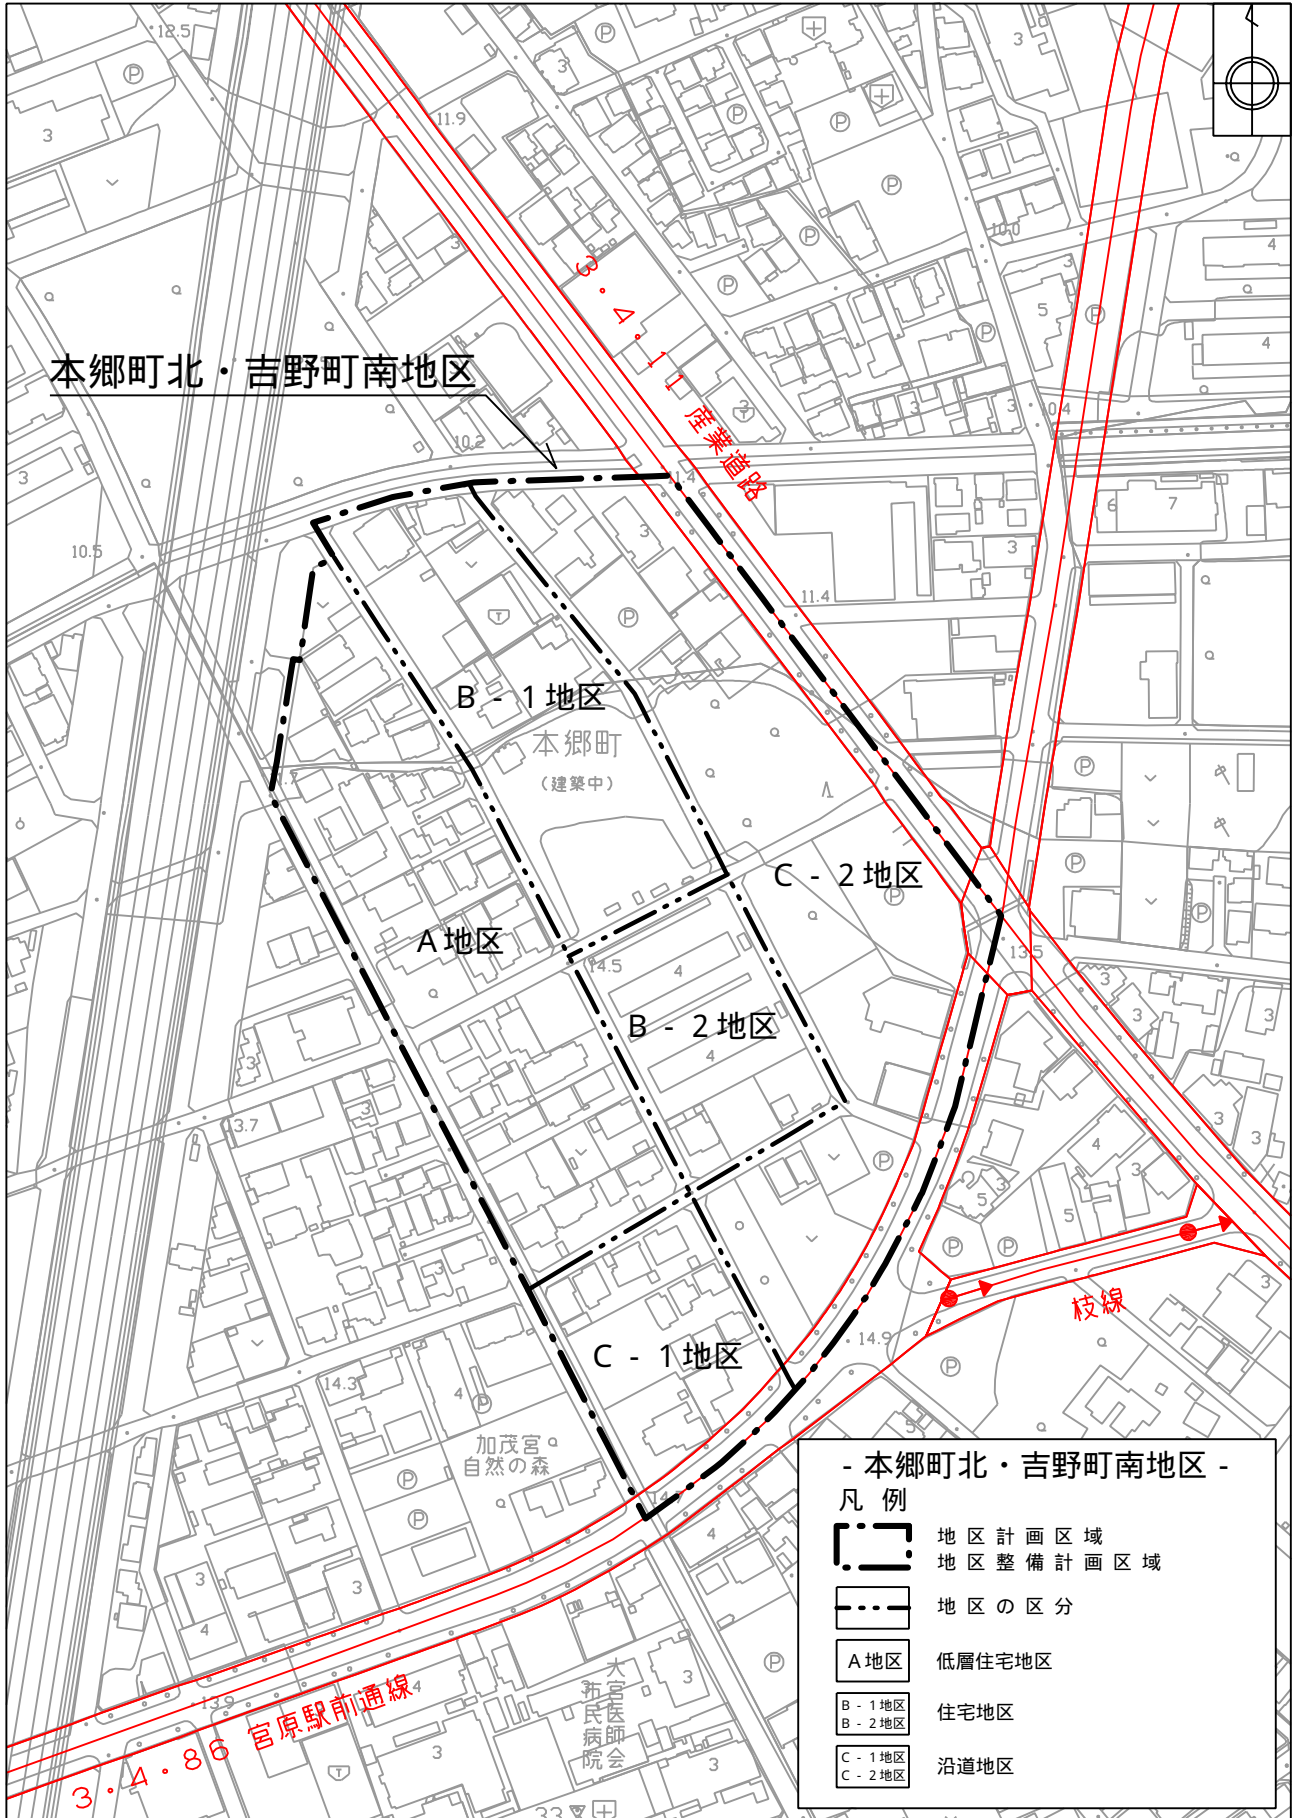

地区計画方針の付図

(本郷町北・吉野町南地区)

1:2,500

さいたま市

1:2,500