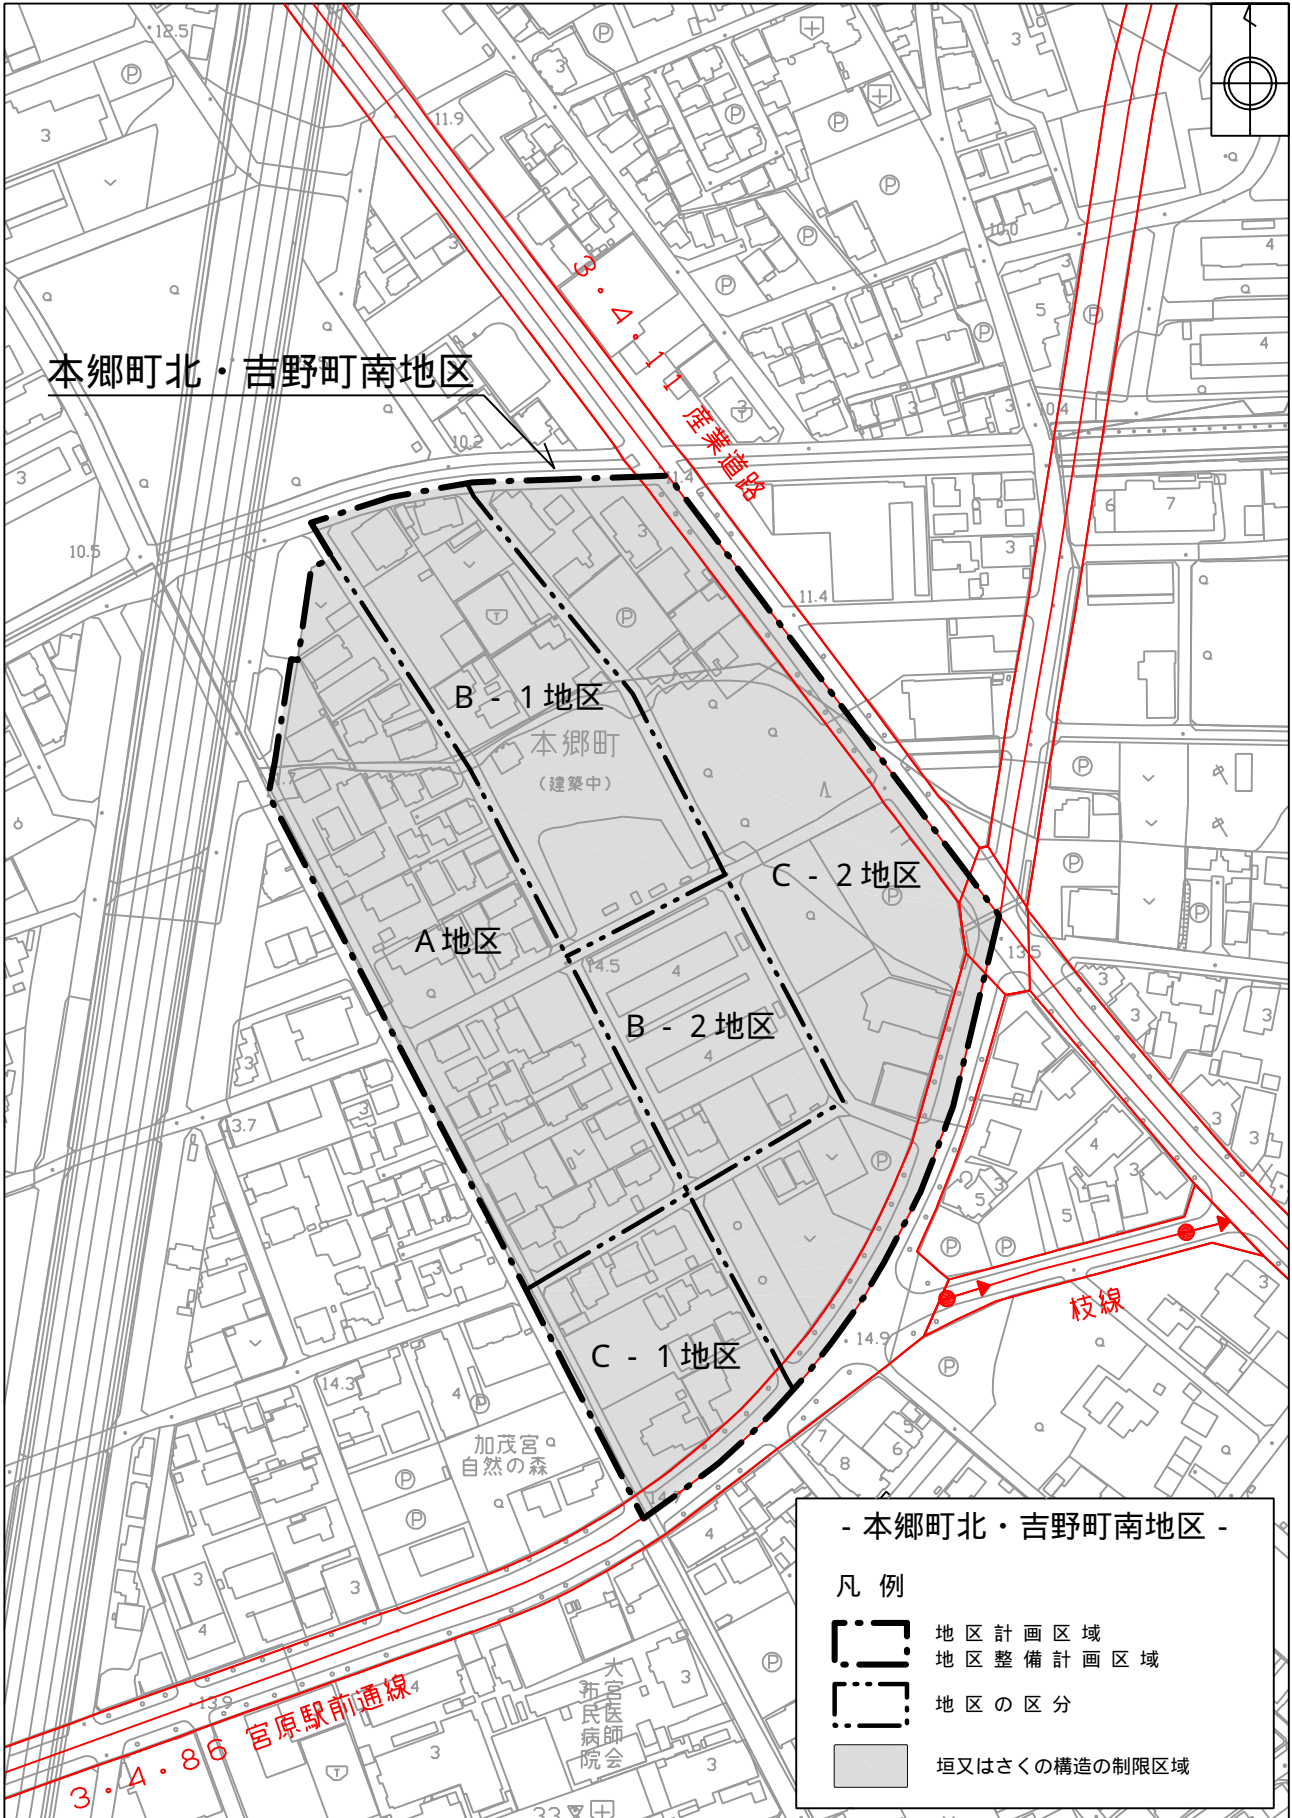

# 地区整備計画図

(本郷町北・吉野町南地区)

1:2,500

さいたま市

1:2,500