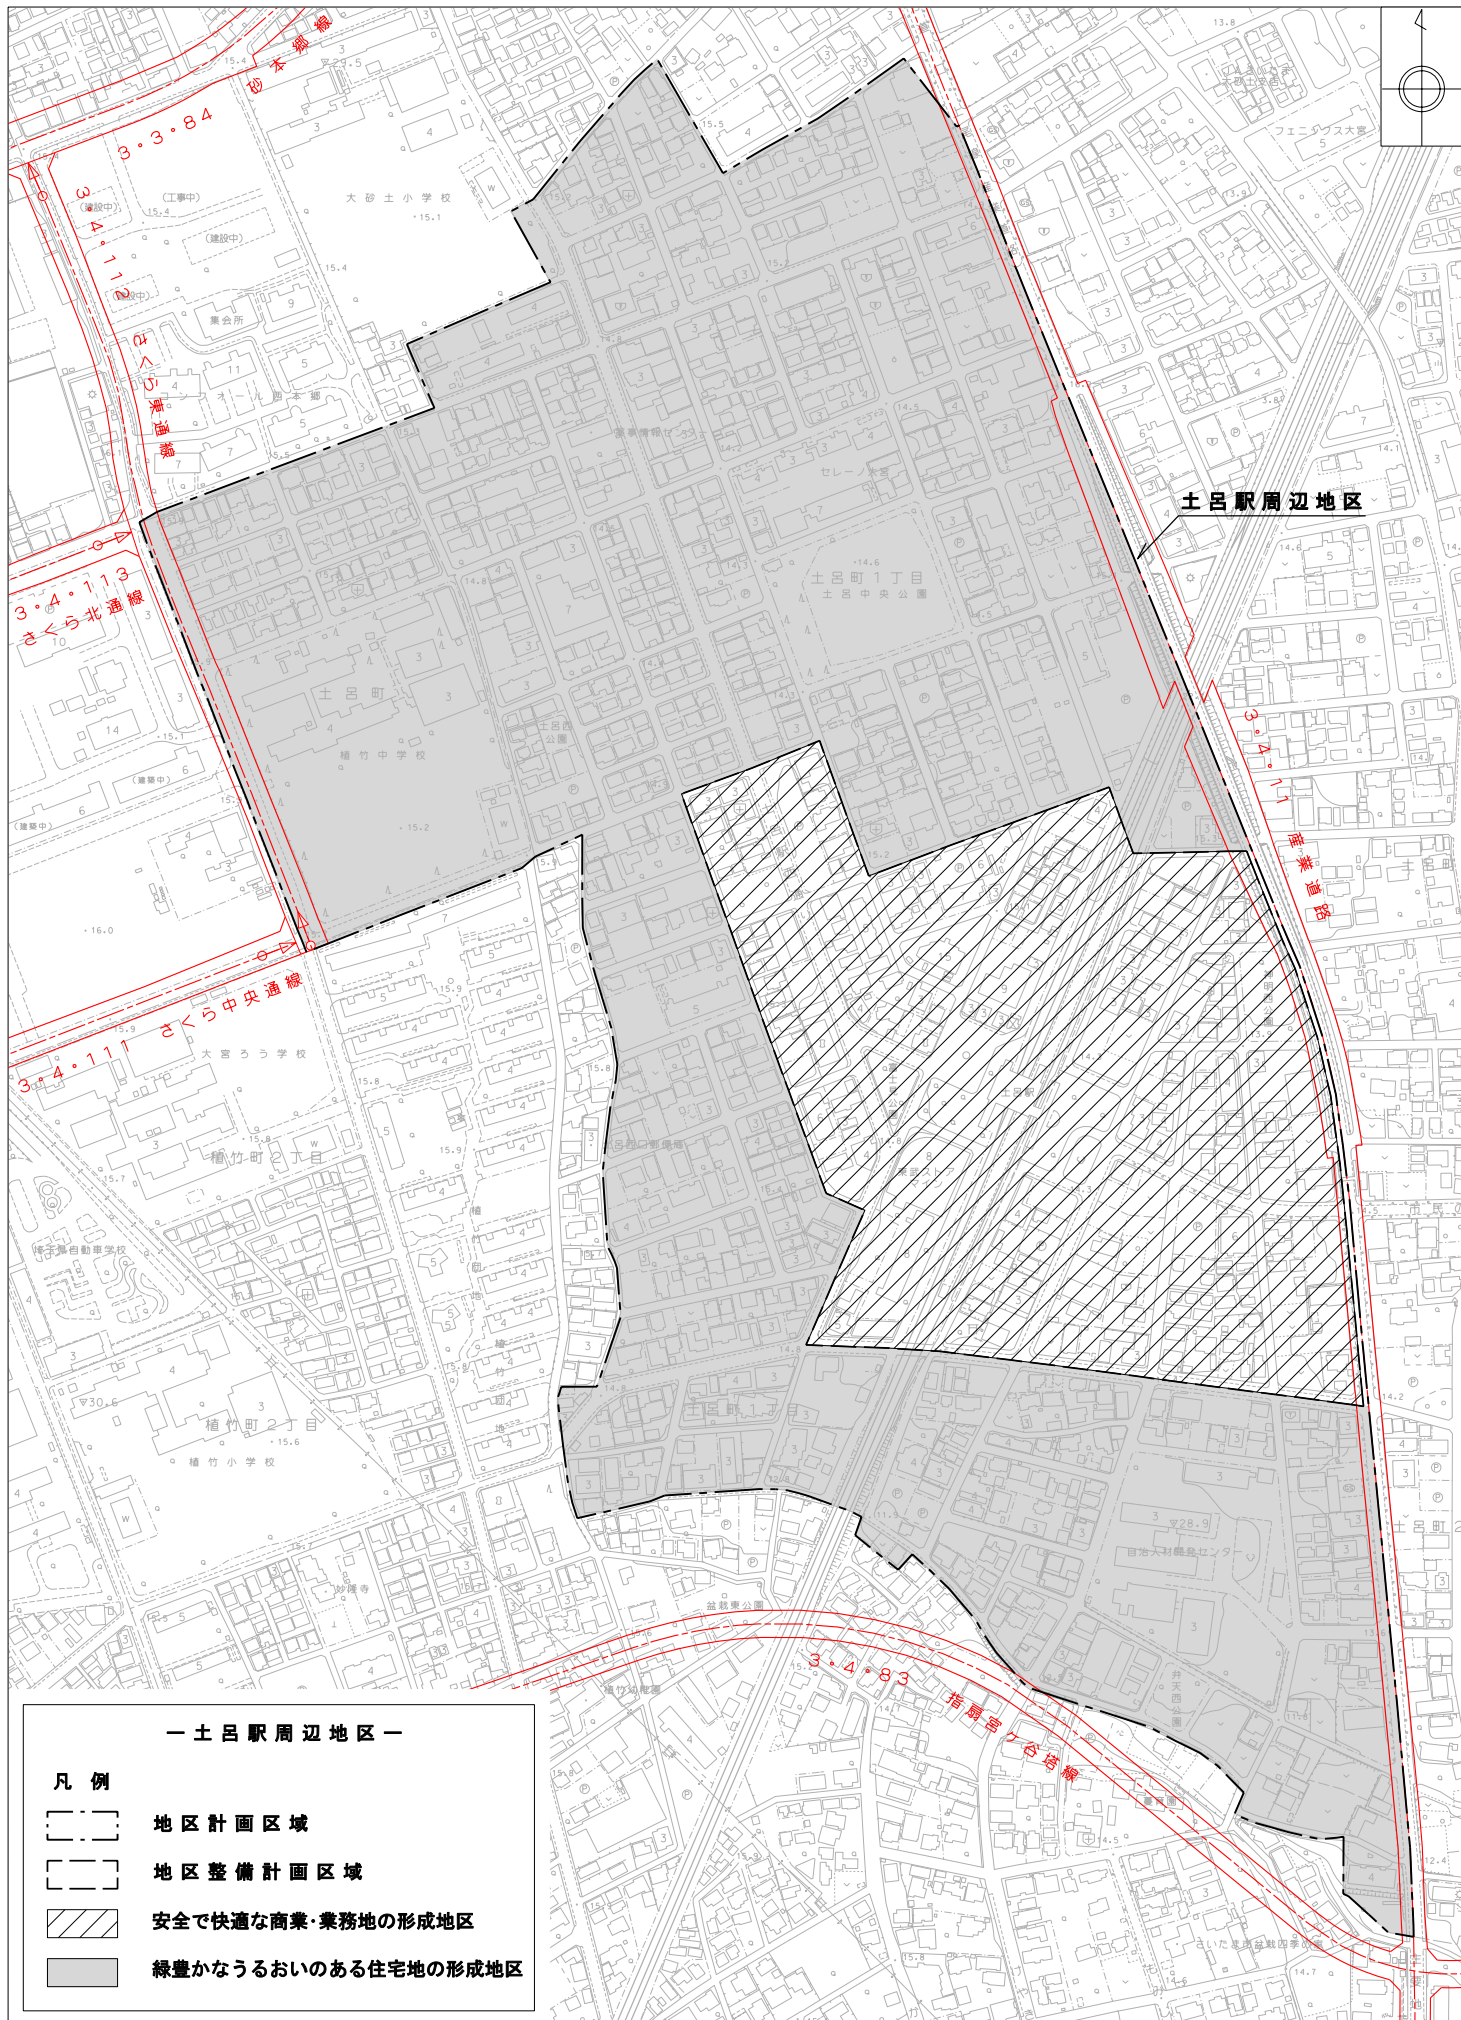

地区計画方針の付図 (土呂駅周辺地区)

1 : 5,000

— 土呂駅周辺地区 —

凡例

-  地区計画区域
-  地区整備計画区域
-  安全で快適な商業・業務地の形成地区
-  緑豊かなうるおいのある住宅地の形成地区

1 : 5,000

0 100 200 300m