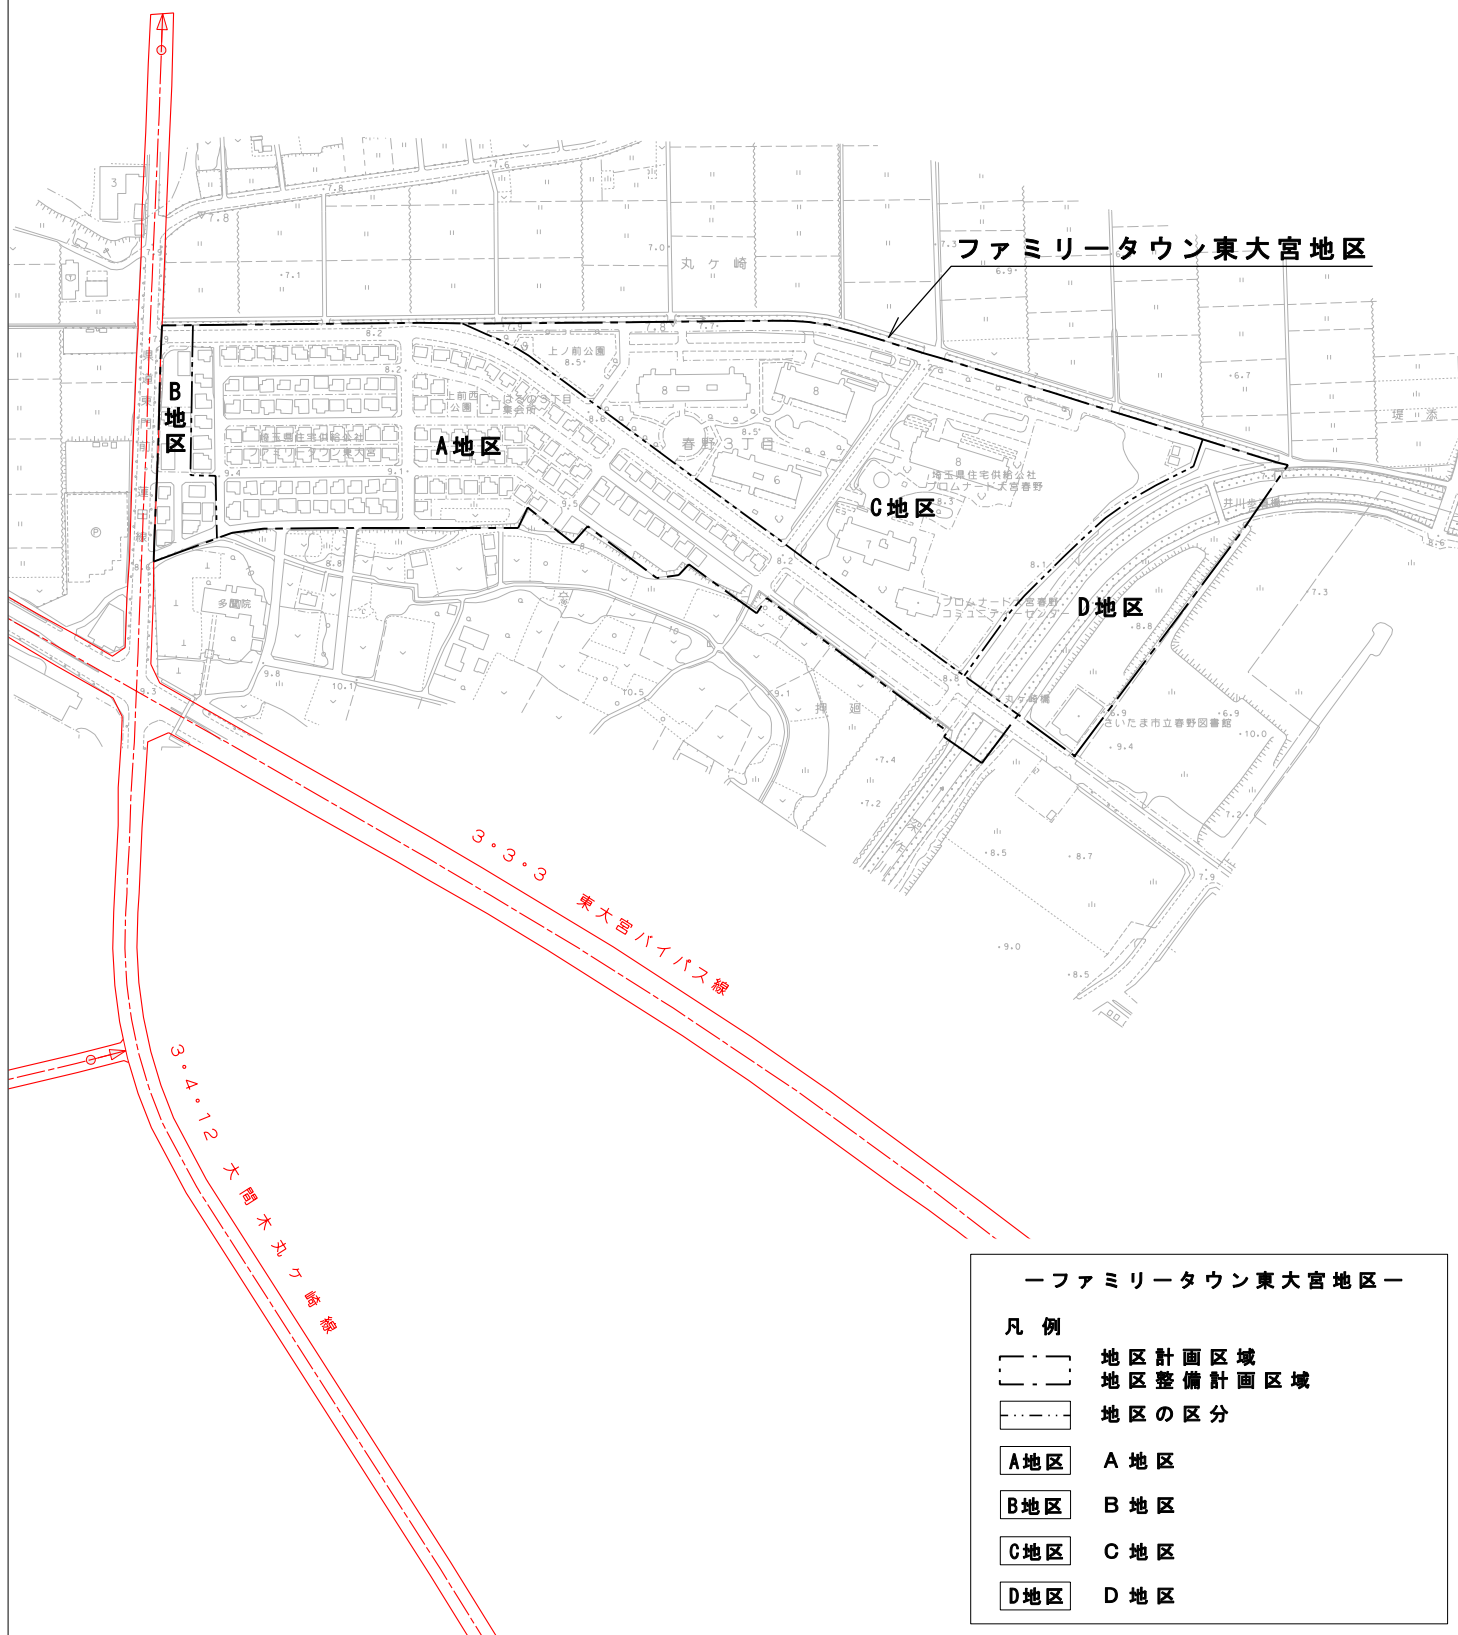

# 地区計画方針の付図 (ファミリータウン東大宮地区)

1 : 5,000

—ファミリータウン東大宮地区—

**凡例**

- 地区計画区域
- 地区整備計画区域
- 地区の区分

|            |     |
|------------|-----|
| <b>A地区</b> | A地区 |
| <b>B地区</b> | B地区 |
| <b>C地区</b> | C地区 |
| <b>D地区</b> | D地区 |

さいたま市