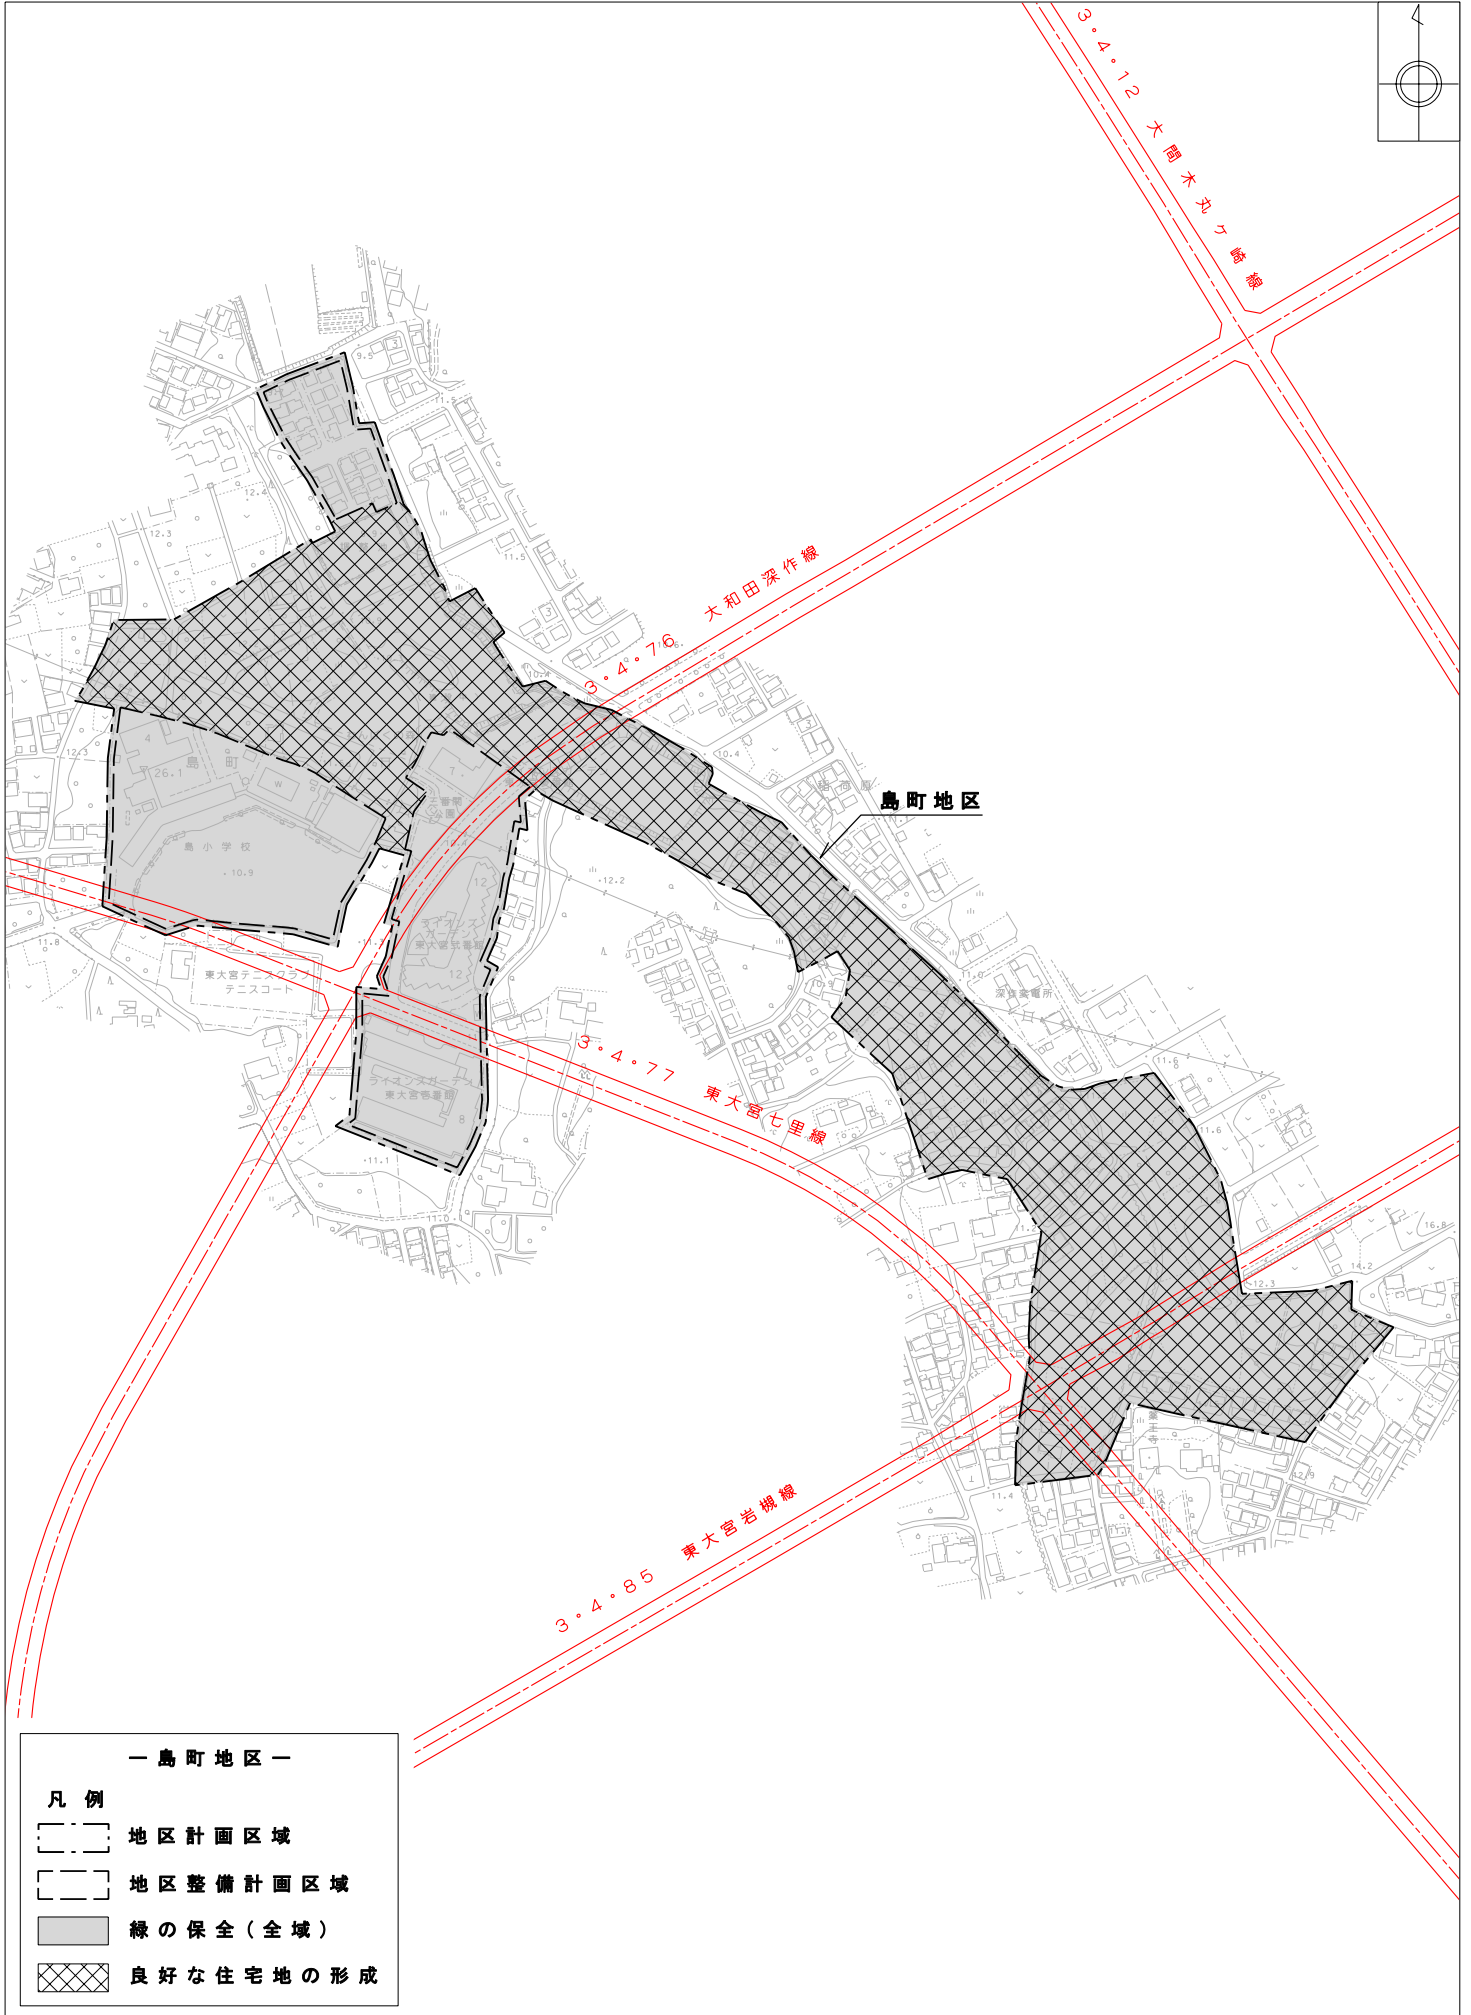

地区計画方針の付図 (島町地区)

1 : 5,000

— 島町地区 —

凡例

-  地区計画区域
-  地区整備計画区域
-  緑の保全(全域)
-  良好な住宅地の形成

さいたま市

1 : 5,000

0 100 200 300m