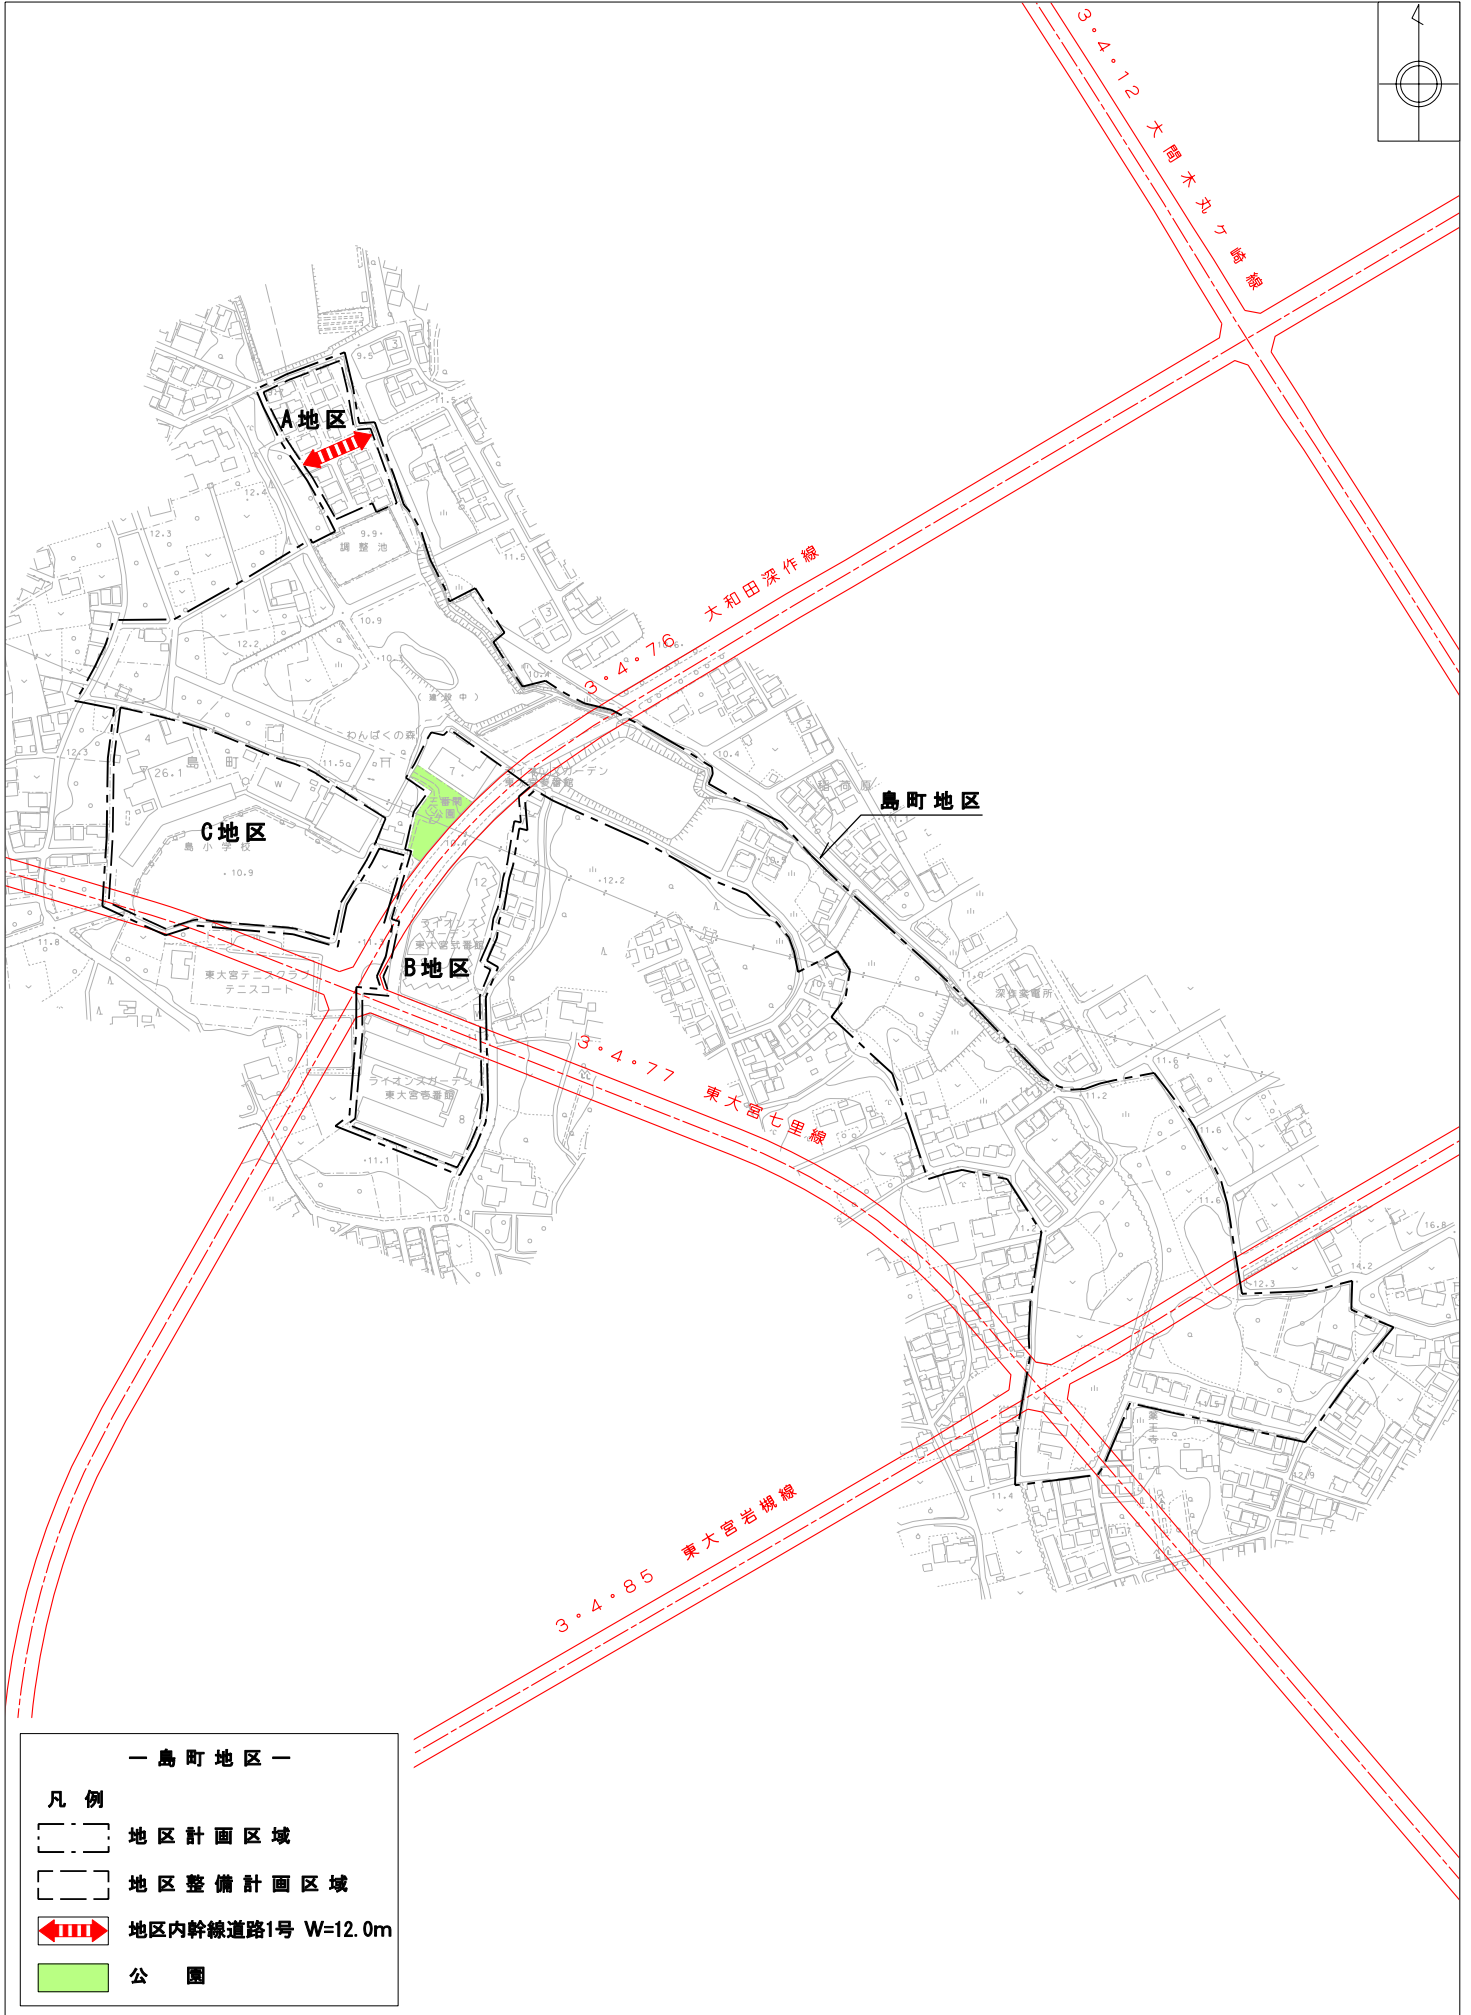

地区整備計画図 (島町地区)

1 : 5,000

さいたま市

0 100 200 300m
1 : 5,000