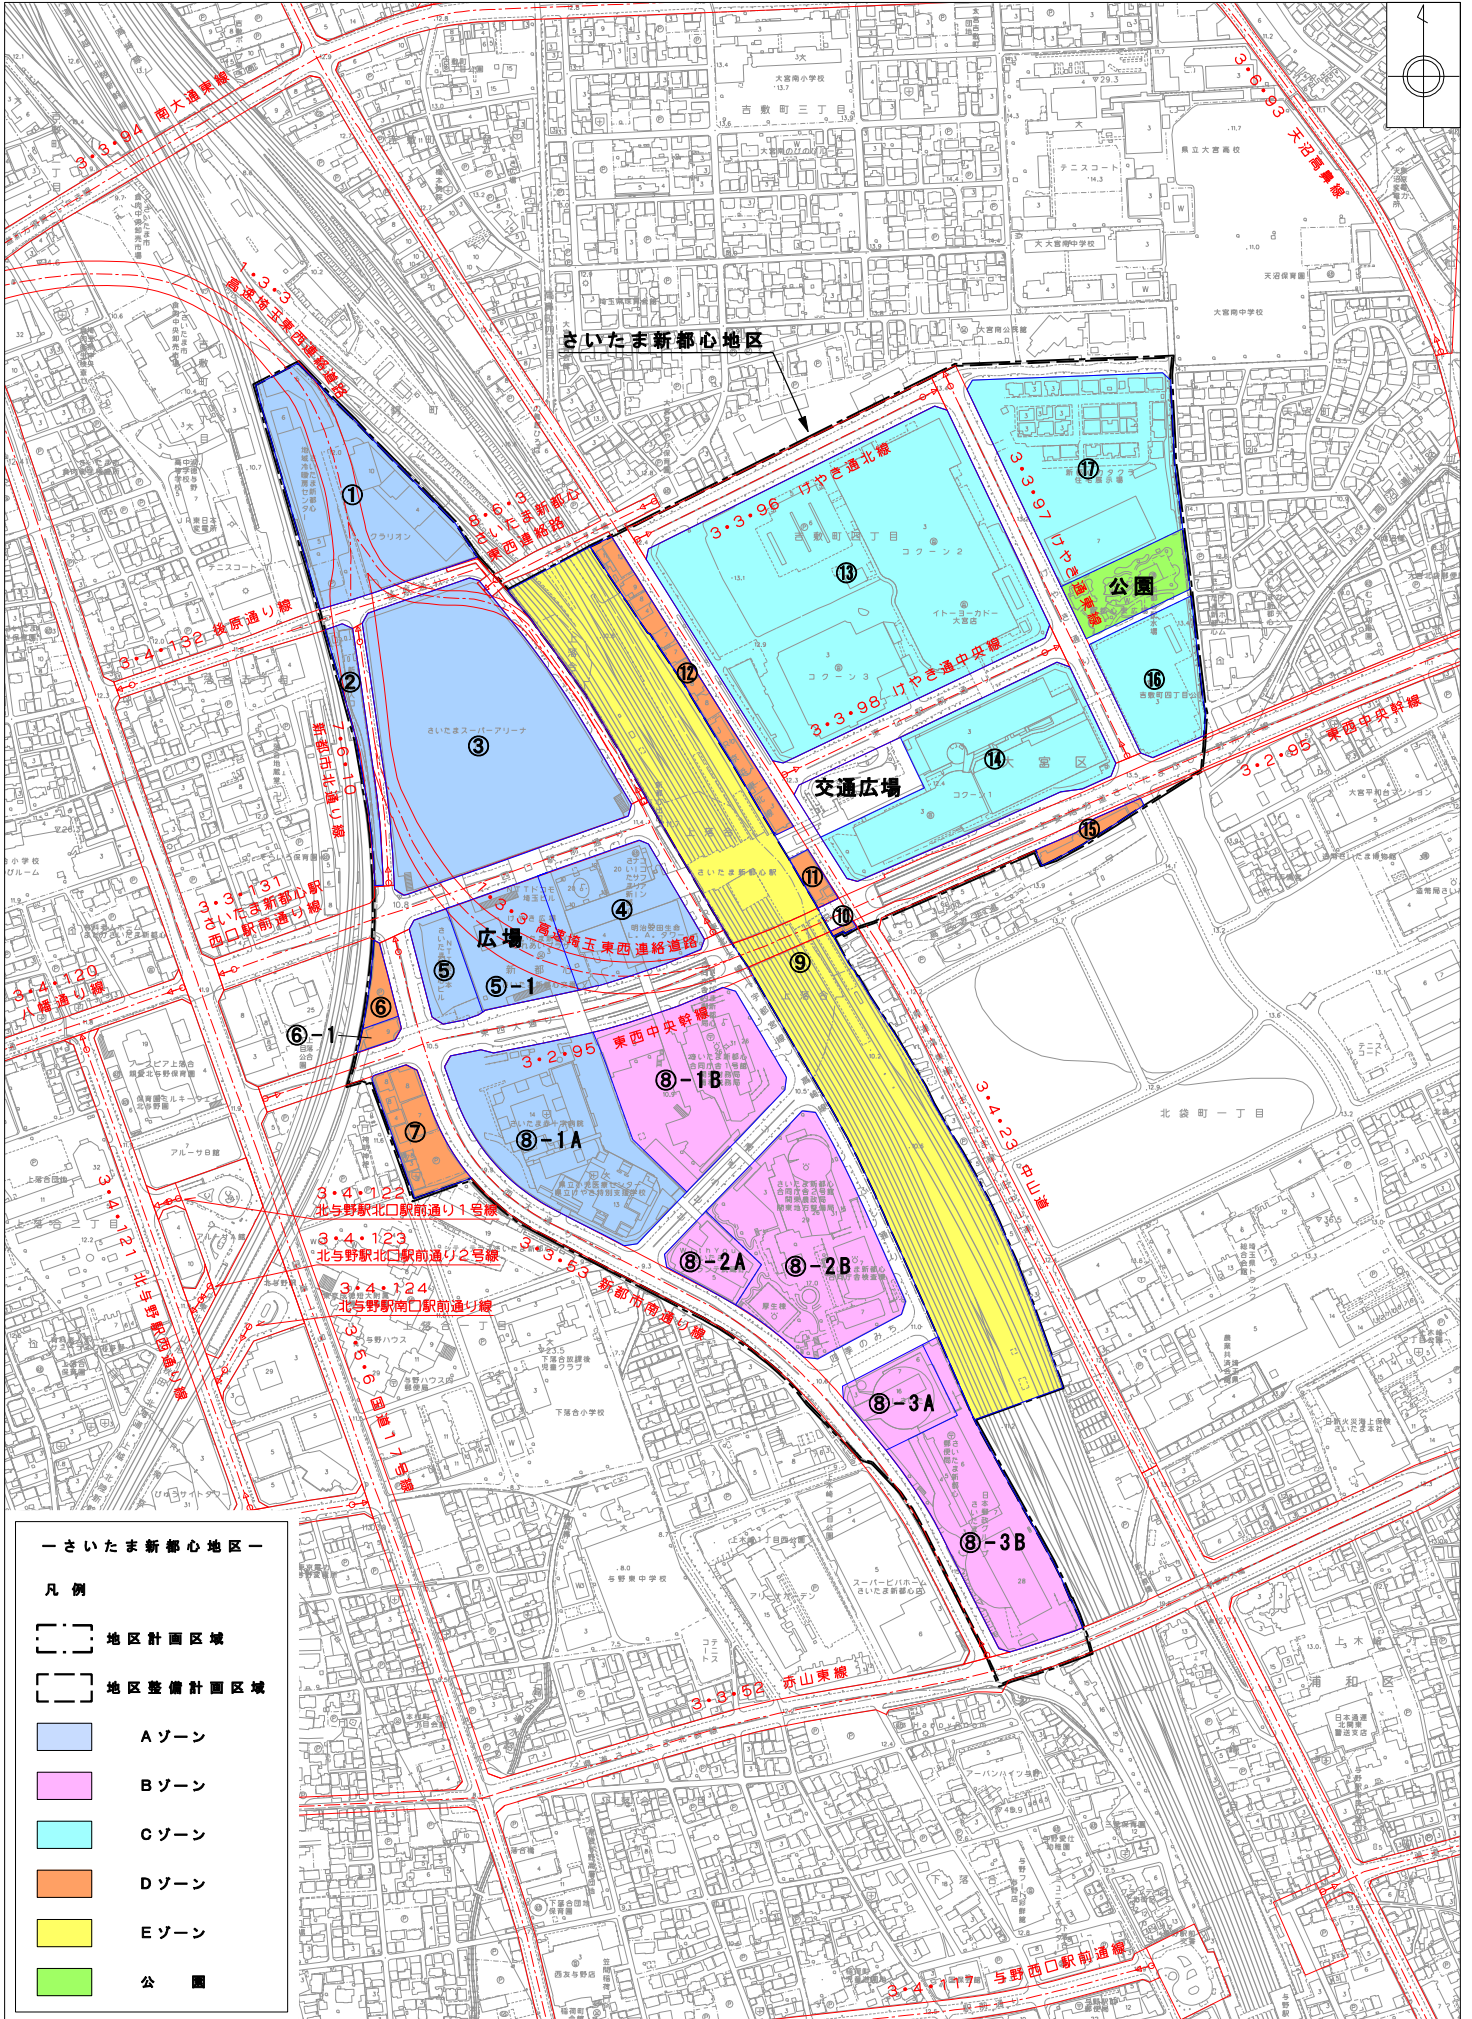

地区計画方針の付図

(さいたま新都心地区)

1 : 2,500

—さいたま新都心地区—

凡例

- 地区計画区域
- 地区整備計画区域
- Aゾーン
- Bゾーン
- Cゾーン
- Dゾーン
- Eゾーン
- 公園

1 : 2,500

さいたま市