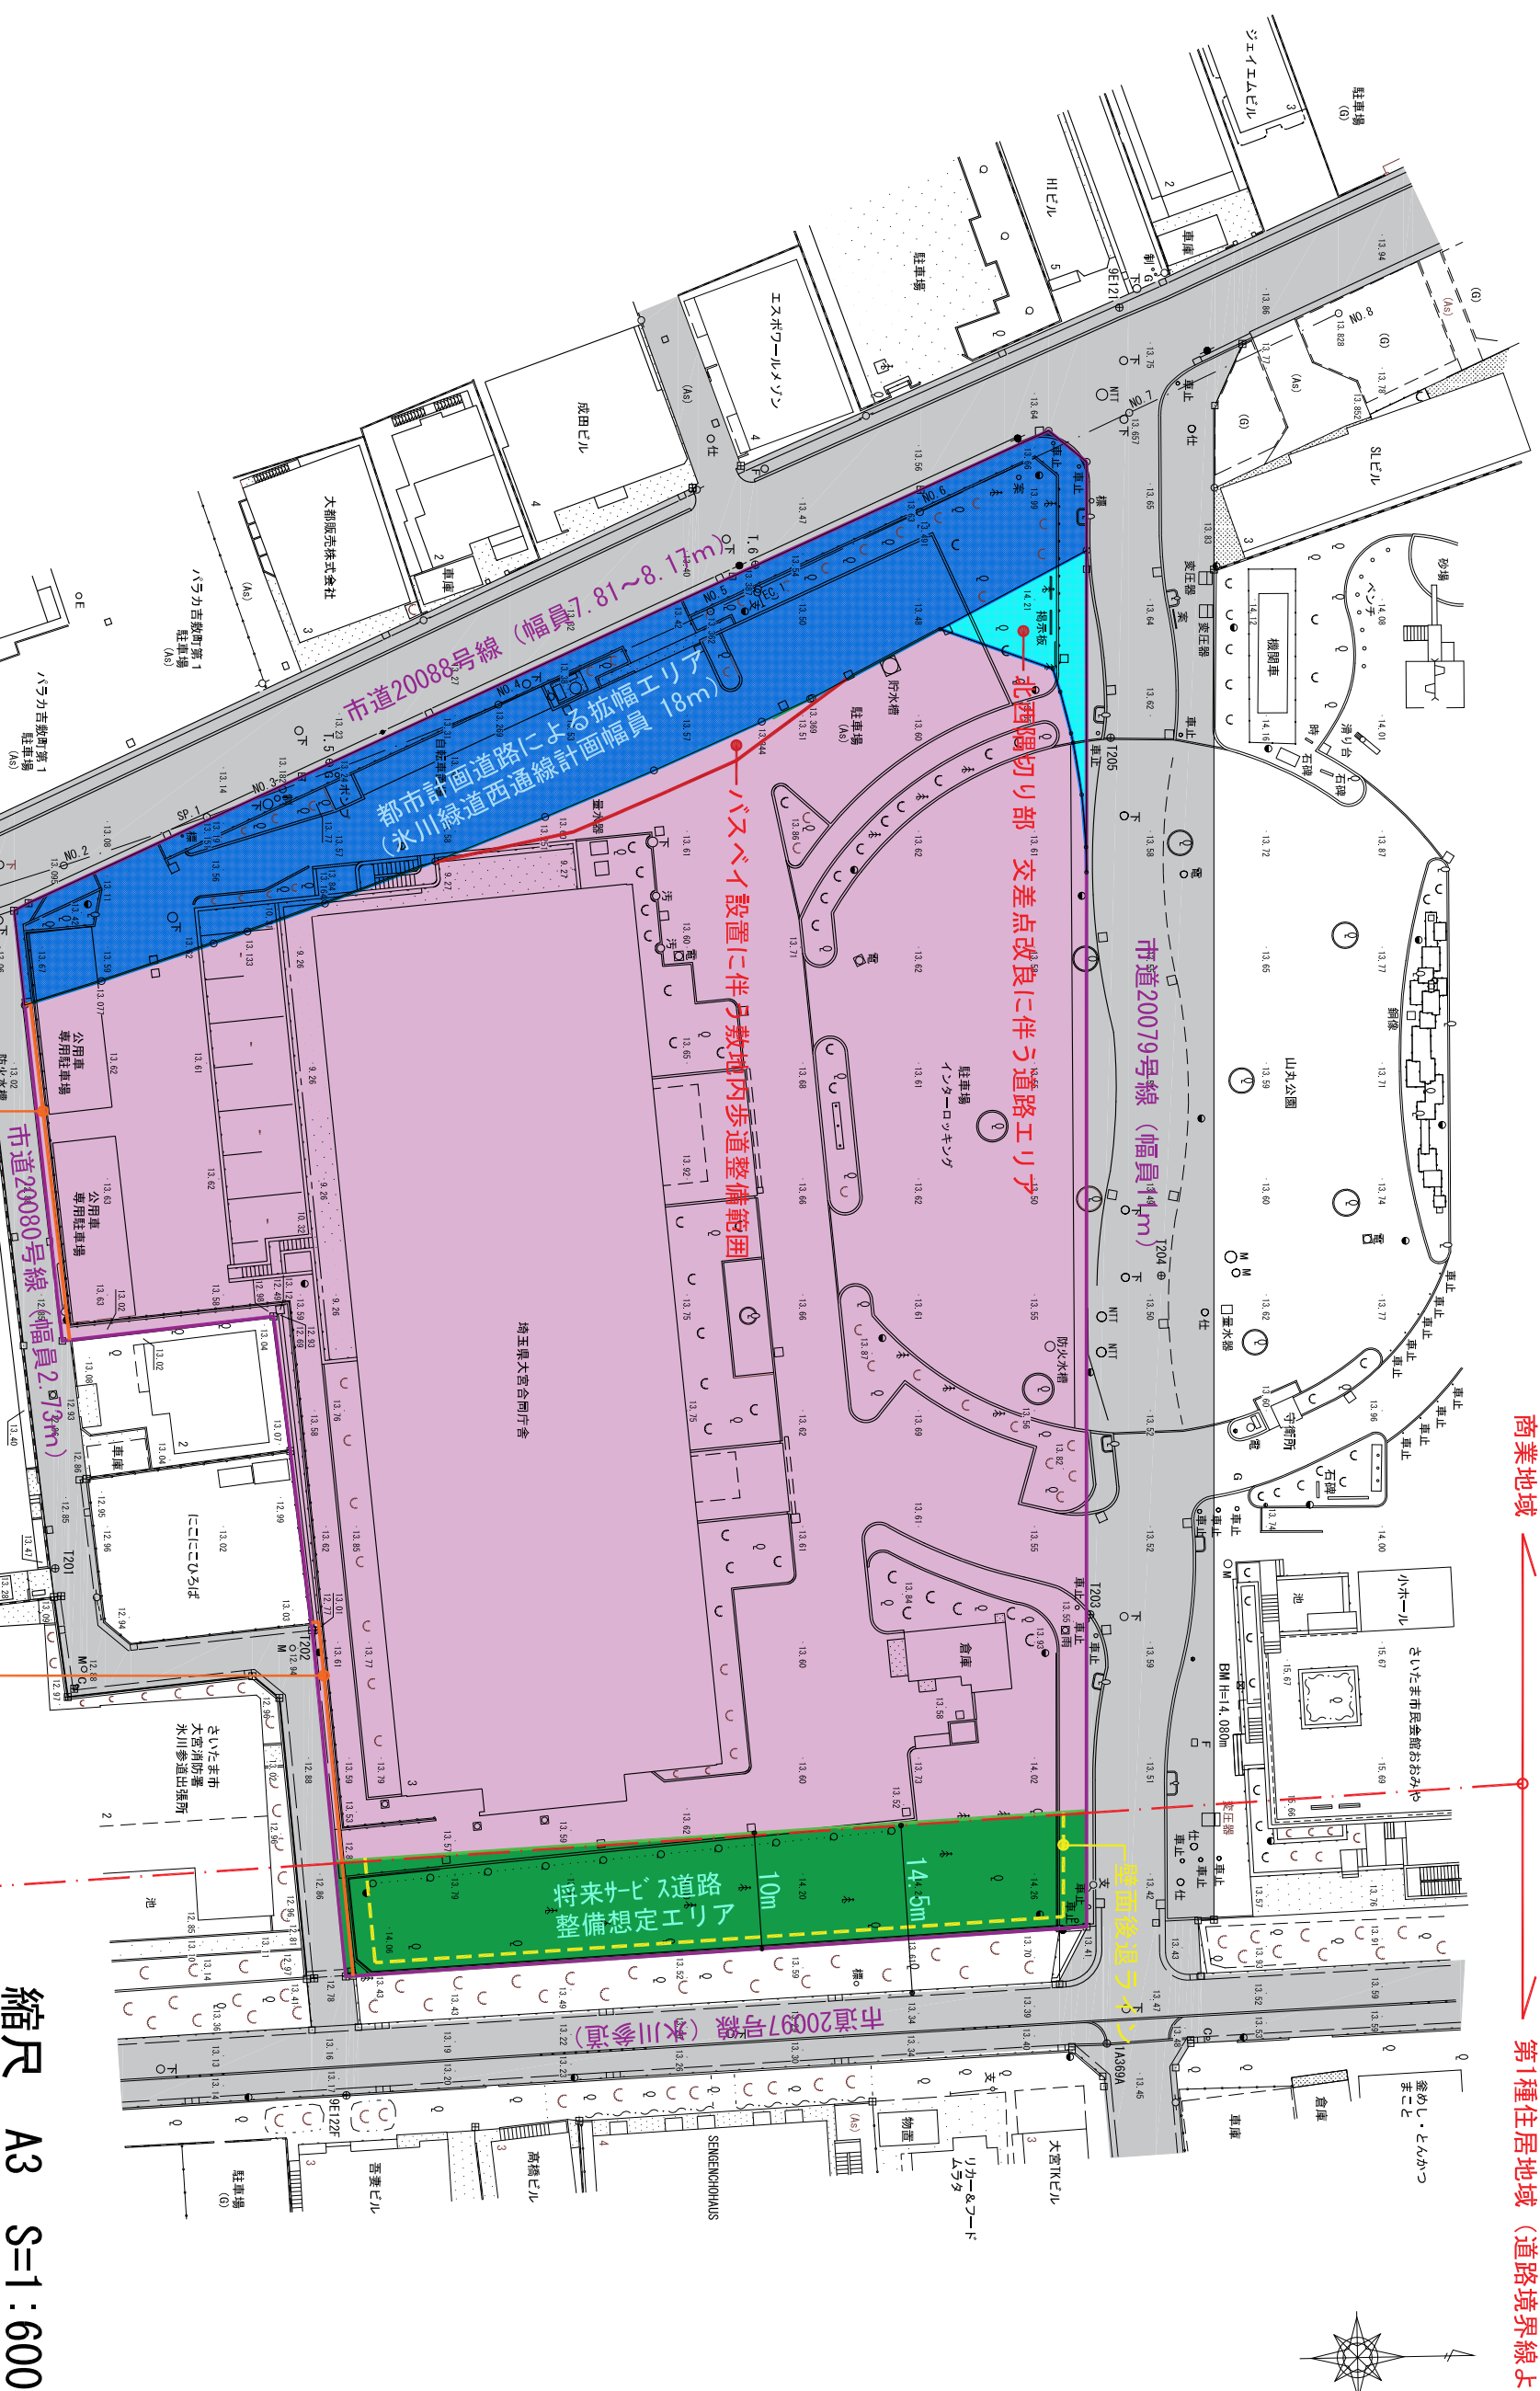

商業地域 ← 第1種住居地域 (道路境界線より14.5m)

縮尺 A3 S=1:600

凡例	
点抗点物	基礎
物	境界線
物	現況
物	建築
物	堅
物	平
物	無
物	タ
物	子
物	板
物	生
物	鉄
物	汚
物	下
物	雨
物	水
物	水
物	水
物	電
物	電
物	話
物	明
物	生
物	地
物	田
物	畑
物	芝
物	園
物	独
物	(大)
物	(小)
物	立
物	法
物	面
物	ク
物	地

法42条2項道路  
セットバックライン