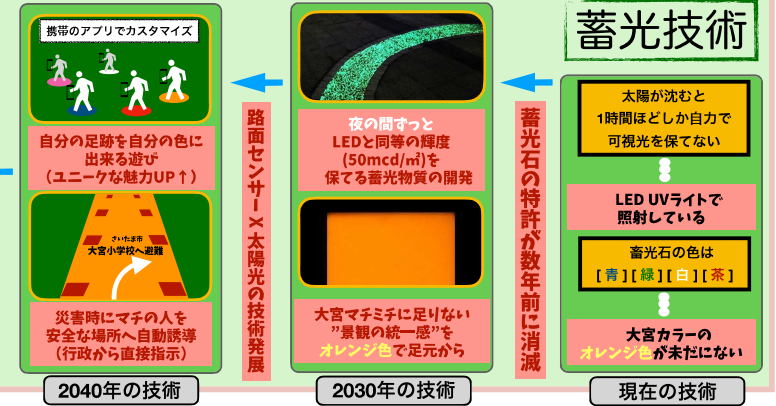

ウォーカーが抱える課題

*大宮駅周辺にて独自性調査を実施 (有効回答数 77件 2021/11/21) *大宮警察署の許可取得済

Q.夜の大宮は安全ですか? (自由回答) Q.今後、大宮が改善すべきこと? (自由回答)

さいたま市内在住者の声

自由回答で34%が治安が悪いと回答

さいたま市外在住者の声

大宮区認知件数・犯罪率 (埼玉県警察)

認知件数: 埼玉県内ワースト1位 犯罪率: 埼玉県内ワースト1位

名実共に悪名高いマチ

その他の自由回答の中にも気になるワードが

- 渋滞
- 景観
- 観光
- 宿泊

行政が抱える課題

疲弊していく行政

「大宮の強み」を「マチマチ」へ「課題」を解決
蓄光技術でマチマチ全体をコーディネート

～大宮を明るく 地球を明るく～

マチが抱える課題

日本の少子高齢化で、国内外からの集客力強化が必要

屋外で避難・一時待機可能スペースの確保が必要

集客力低下 + 災害への脆弱性

プロセス

マチマチへの影響

プロジェクトの詳細

経済効果

1489億1469万円の経済効果