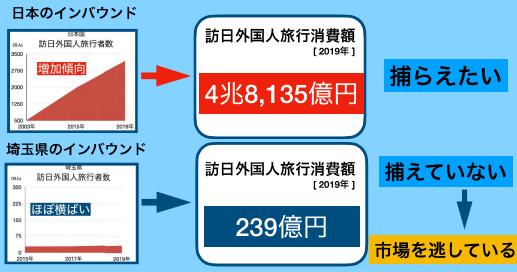

ウォーカーが抱える課題

*大宮駅周辺にて独自性調査を実施 (有効回答数 77件 2021/11/21) *大宮警察署の許可取得済

Q.夜の大宮は安全ですか? (自由回答) Q.今後、大宮が改善すべきこと? (自由回答)

さいたま市内在住者の声

自由回答で34%が治安が悪いと回答

さいたま市外在住者の声

大宮区認知件数・犯罪率 (埼玉県警察)

認知件数: 埼玉県内ワースト1位 犯罪率: 埼玉県内ワースト1位

名実共に悪名高いマチ

その他の自由回答の中にも気になるワードが

- 渋滞
- 景観
- 観光
- 宿泊

行政が抱える課題

疲弊していく行政

「大宮の強み」を「マチマチ」へ「課題」を解決
蓄光技術でマチマチ全体をコーディネート

～大宮を明るく 地球を明るく～

マチが抱える課題

日本の少子高齢化で、国内外からの集客力強化が必要

屋外で避難・一時待機可能スペースの確保が必要

集客力低下 + 災害への脆弱性

プロセス

マチマチへの影響

プロジェクトの詳細

経済効果

1489億1469万円の経済効果