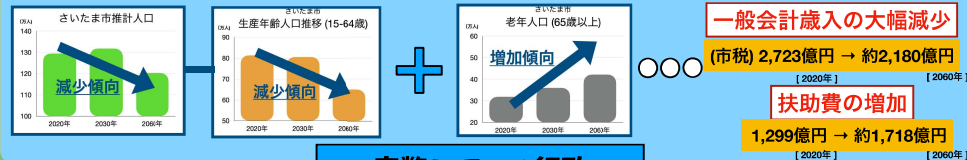

ウォーカーが抱える課題

*大宮駅周辺にて独自性調査を実施 (有効回答数 77件 2021/11/21) *大宮警察署の許可取得済

Q.夜の大宮は安全ですか? (自由回答) Q.今後、大宮が改善すべきこと? (自由回答)

さいたま市内在住者の声

自由回答で34%が治安が悪いと回答

さいたま市外在住者の声

大宮区認知件数・犯罪率 (埼玉県警察)

認知件数: 埼玉県内ワースト1位 犯罪率: 埼玉県内ワースト1位

名実共に悪名高いマチ

その他の自由回答の中にも気になるワードが

- 渋滞
- 景観
- 観光
- 宿泊

行政が抱える課題

疲弊していく行政

「大宮の強み」を「マチマチ」へ「課題」を解決
蓄光技術でマチマチ全体をコーディネート

～大宮を明るく 地球を明るく～

マチが抱える課題

日本の少子高齢化で、国内外からの集客力強化が必要

屋外で避難・一時待機可能スペースの確保が必要

集客力低下 + 災害への脆弱性

プロセス

マチマチへの影響

プロジェクトの詳細

経済効果

1489億1469万円の経済効果