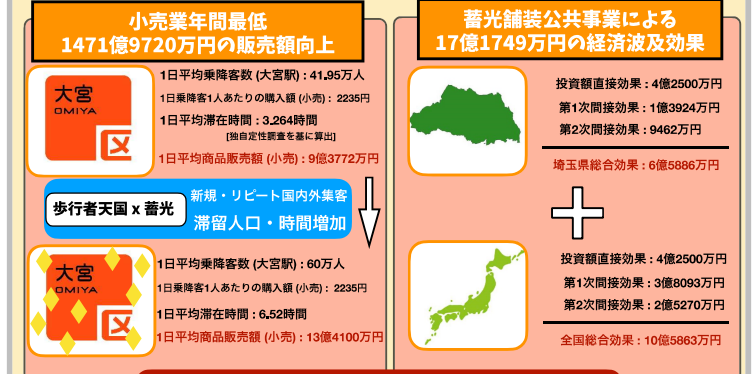

日本の少子高齢化で、国内外からの集客力強化が必要

屋外で避難・一時待機可能スペースの確保が必要

集客力低下 + 災害への脆弱性

プロセス

マチマチへの影響

プロジェクトの詳細

経済効果

1489億1469万円の経済効果