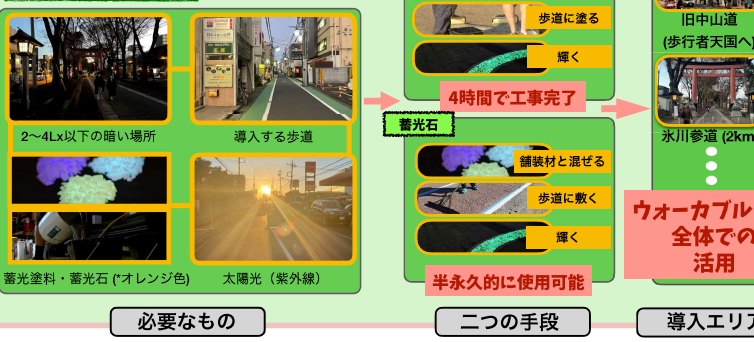

ウォーカーが抱える課題

*大宮駅周辺にて独自性調査を実施 (有効回答数 77件 2021/11/21) *大宮警察署の許可取得済

Q.夜の大宮は安全ですか? (自由回答) Q.今後、大宮が改善すべきこと? (自由回答)

さいたま市内在住者の声

自由回答で34%が治安が悪いと回答

さいたま市外在住者の声

大宮区認知件数・犯罪率 (埼玉県警察)

認知件数: 埼玉県内ワースト1位 犯罪率: 埼玉県内ワースト1位

名実共に悪名高いマチ

その他の自由回答の中にも気になるワードが

- 渋滞
- 景観
- 観光
- 宿泊

行政が抱える課題

疲弊していく行政

「大宮の強み」を「マチマチ」へ「課題」を解決
蓄光技術でマチマチ全体をコーディネート

～大宮を明るく 地球を明るく～

マチが抱える課題

日本の少子高齢化で、国内外からの集客力強化が必要

屋外で避難・一時待機可能スペースの確保が必要

集客力低下 + 災害への脆弱性

プロセス

マチマチへの影響

プロジェクトの詳細

経済効果

1489億1469万円の経済効果