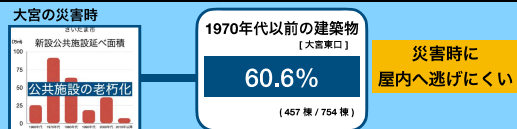

ウォーカーが抱える課題

*大宮駅周辺にて独自性調査を実施 (有効回答数 77件 2021/11/21) *大宮警察署の許可取得済

Q.夜の大宮は安全ですか? (自由回答) Q.今後、大宮が改善すべきこと? (自由回答)

さいたま市内在住者の声

自由回答で34%が治安が悪いと回答

さいたま市外在住者の声

大宮区認知件数・犯罪率 (埼玉県警察)

認知件数: 埼玉県内ワースト1位 犯罪率: 埼玉県内ワースト1位

名実共に悪名高いマチ

その他の自由回答の中にも気になるワードが

- 渋滞
- 景観
- 観光
- 宿泊

行政が抱える課題

疲弊していく行政

「大宮の強み」を「マチマチ」へ「課題」を解決
蓄光技術でマチマチ全体をコーディネート

～大宮を明るく 地球を明るく～

マチが抱える課題

日本の少子高齢化で、国内外からの集客力強化が必要

屋外で避難・一時待機可能スペースの確保が必要

集客力低下 + 災害への脆弱性

プロセス

マチマチへの影響

プロジェクトの詳細

経済効果

1489億1469万円の経済効果