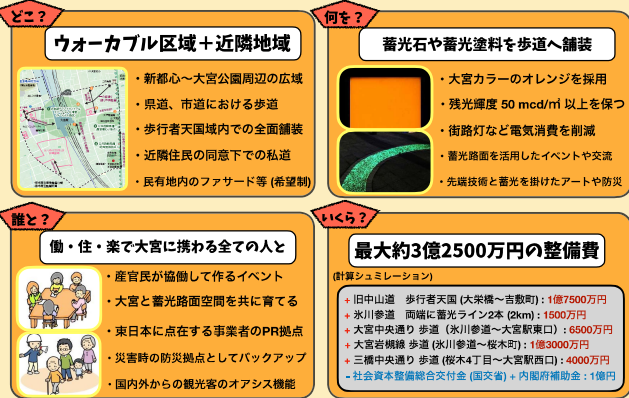

日本の少子高齢化で、国内外からの集客力強化が必要

屋外で避難・一時待機可能スペースの確保が必要

集客力低下 + 災害への脆弱性

プロセス

マチマチへの影響

プロジェクトの詳細

経済効果

1489億1469万円の経済効果