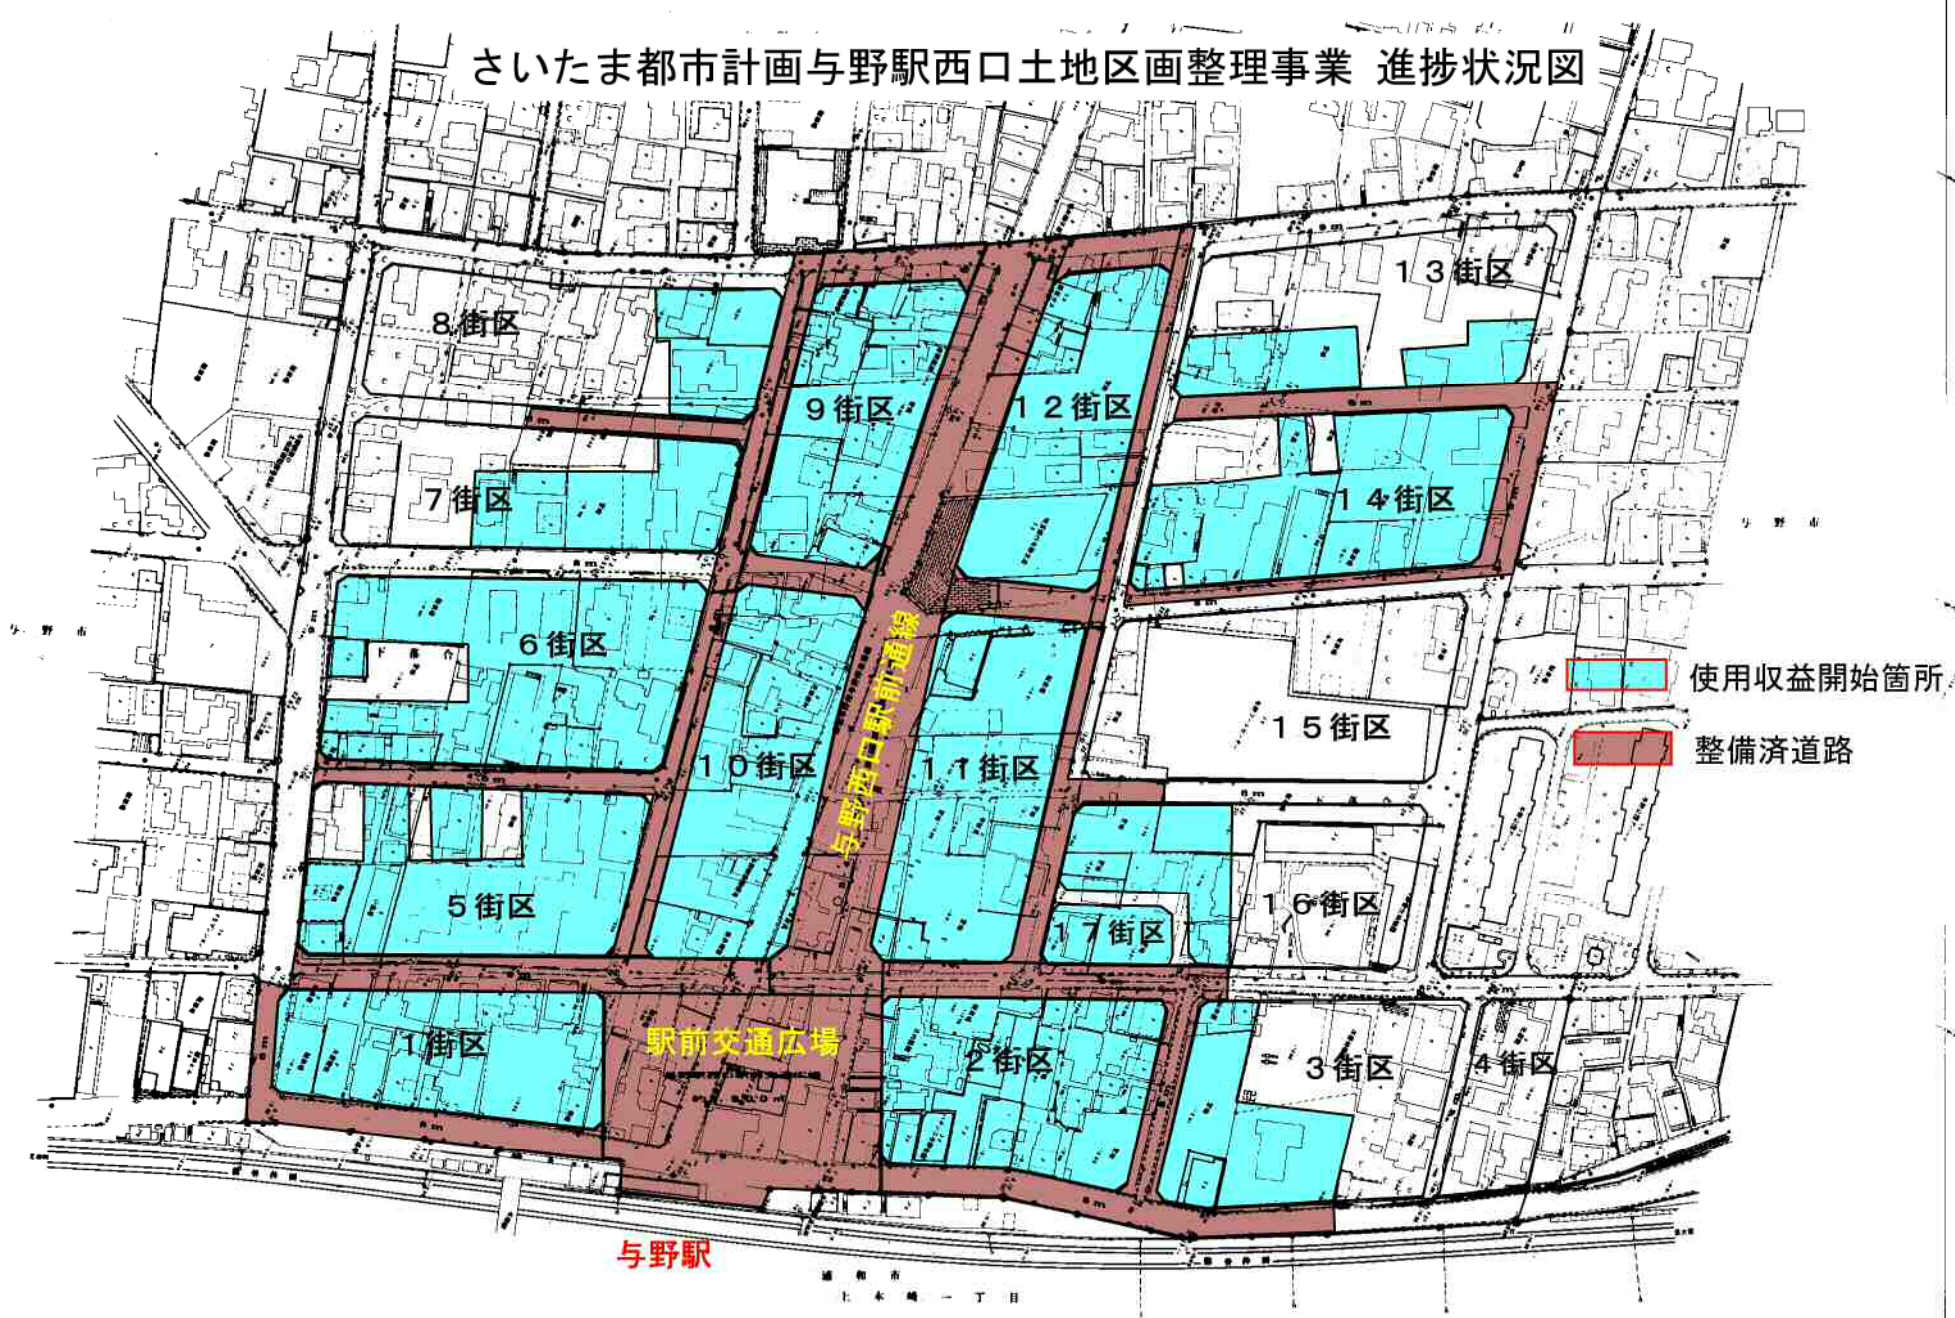

# さいたま都市計画与野駅西口土地区画整理事業 進捗状況図

- 使用収益開始箇所
- 整備済道路

令和3年3月31日現在