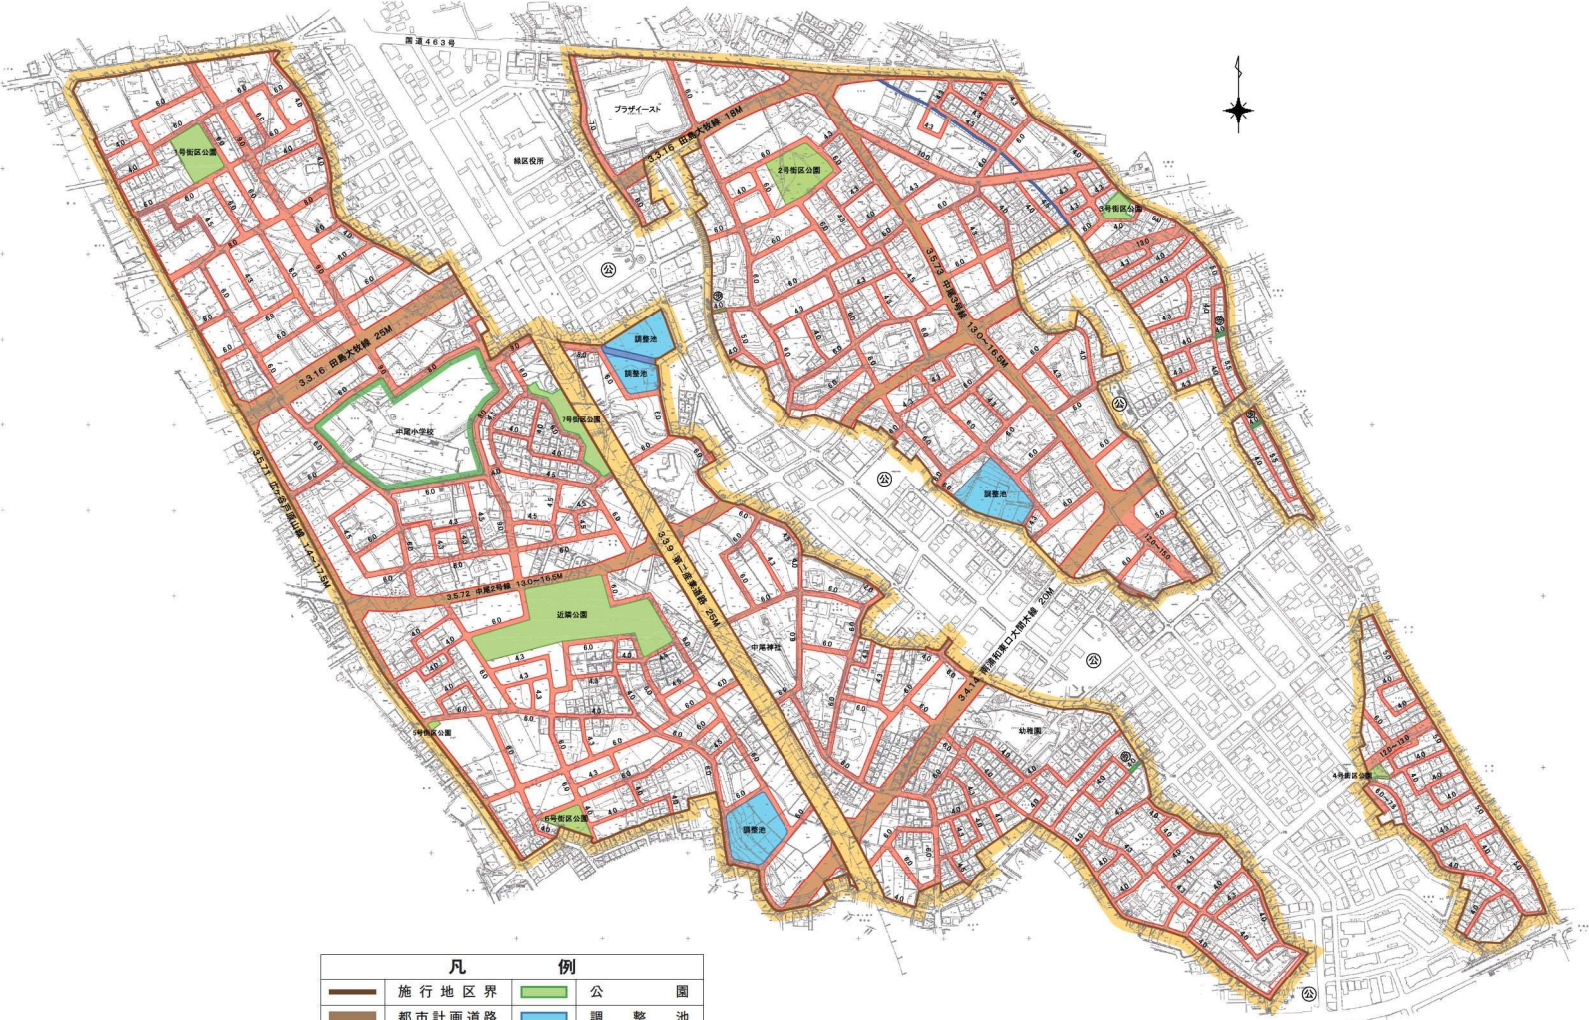

さいたま都市計画事業東浦和第二土地区画整理事業 総括図

凡 例			
	施行地区界		公園
	都市計画道路		調整池
	区画道路		小学校
	歩行者専用道路		
	水路		