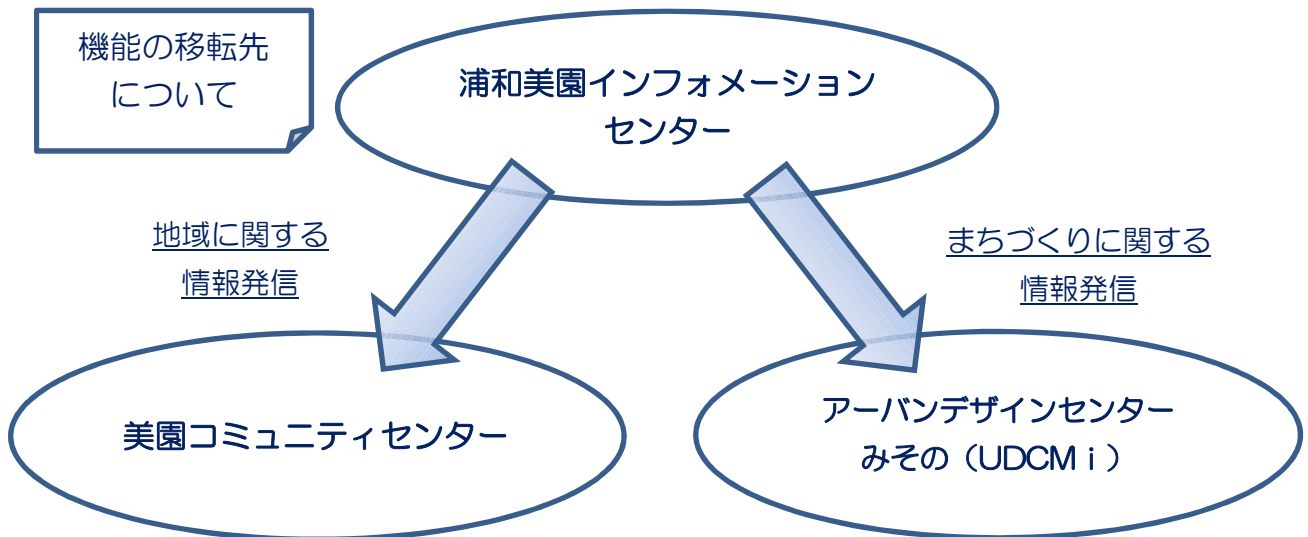

浦和美園インフォメーションセンター 閉所のご案内

日ごろ浦和美園インフォメーションセンターをご利用いただきありがとうございます。

平成25年に開設しました浦和美園インフォメーションセンターは、地域の魅力を発信する拠点として、まちづくりの進捗や土地利用情報、地域のイベント情報等を発信してまいりました。

平成27年度、浦和美園駅東口に地域のコミュニティの拠点「美園コミュニティセンター」、西口にまちづくりの拠点である「アーバンデザインセンターみその[UDCM i]」が設置されたことにより、これらの施設に機能を移転し、当インフォメーションセンターを閉所することとなりました。

今後は、この2施設において地域・まちづくりに関する情報発信などをおこないますので、どうぞご利用ください。

閉所日：平成29年10月31日（火）

お問合せ先：

さいたま市都市戦略本部 東部地域・鉄道戦略部

さいたま市浦和区常盤6丁目4番4号

TEL 048-829-1871（直通）

FAX 048-829-1997

Email tobu-chiiki-tetsudo@city.saitama.lg.jp