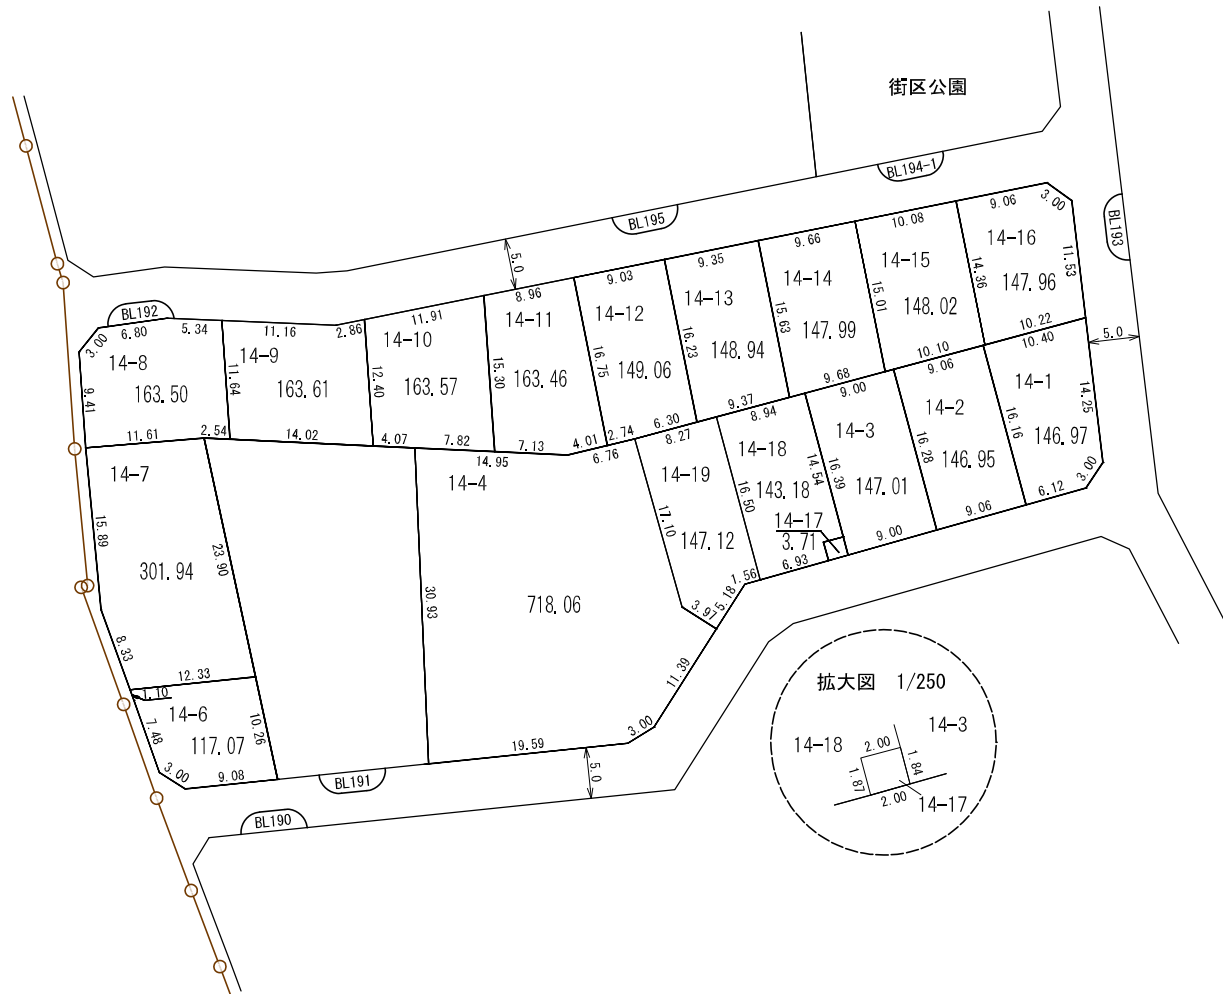

換地図

所在 西大宮二丁目

凡 例	
	地区界
	町界
	街区番号
14-1	地番
	換地位置

参考図
 平成29年11月17日換地処分
 ※記載内容は換地処分当時の状況を示したものであり、
 現在の換地の位置を証明するものではありません。

換地 図

所在 西大宮二丁目

凡 例	
	地区界
	町界
	街区番号
14-5	地番
	換地位置

参考図
 平成29年11月17日換地処分
 ※記載内容は換地処分当時の状況を示したものであり、
 現在の換地の位置を証明するものではありません。