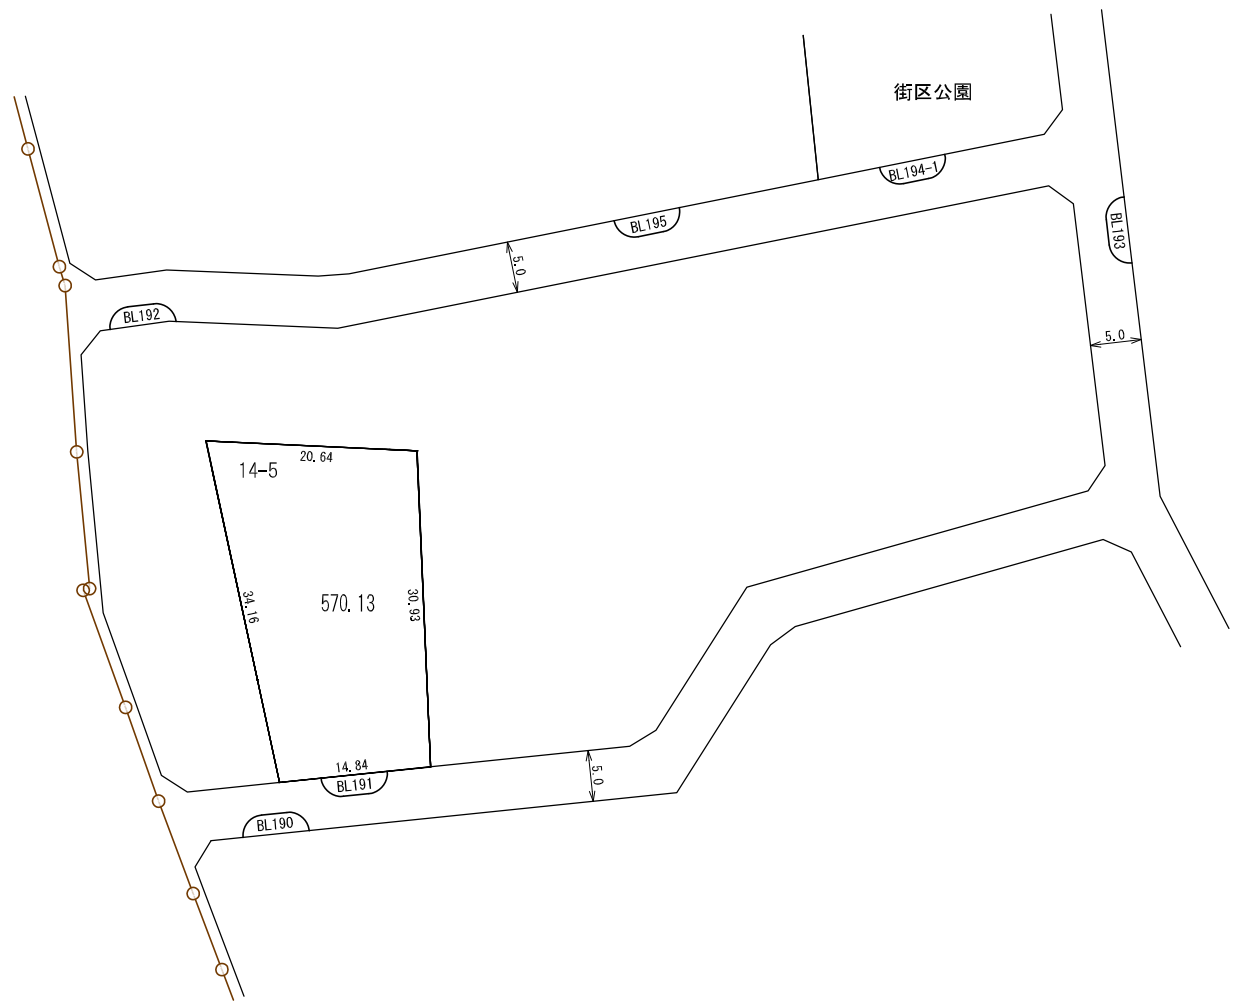

換地図

所在 西大宮二丁目

凡 例	
	地区界
	町界
	街区番号
14-1	地番
	換地位置

参考図
 平成29年11月17日換地処分
 ※記載内容は換地処分当時の状況を示したものであり、
 現在の換地の位置を証明するものではありません。

換地 図

所在 西大宮二丁目

凡 例	
	地区界
	町界
	街区番号
14-5	地番
	換地位置

参考図
 平成29年11月17日換地処分
 ※記載内容は換地処分当時の状況を示したものであり、
 現在の換地の位置を証明するものではありません。