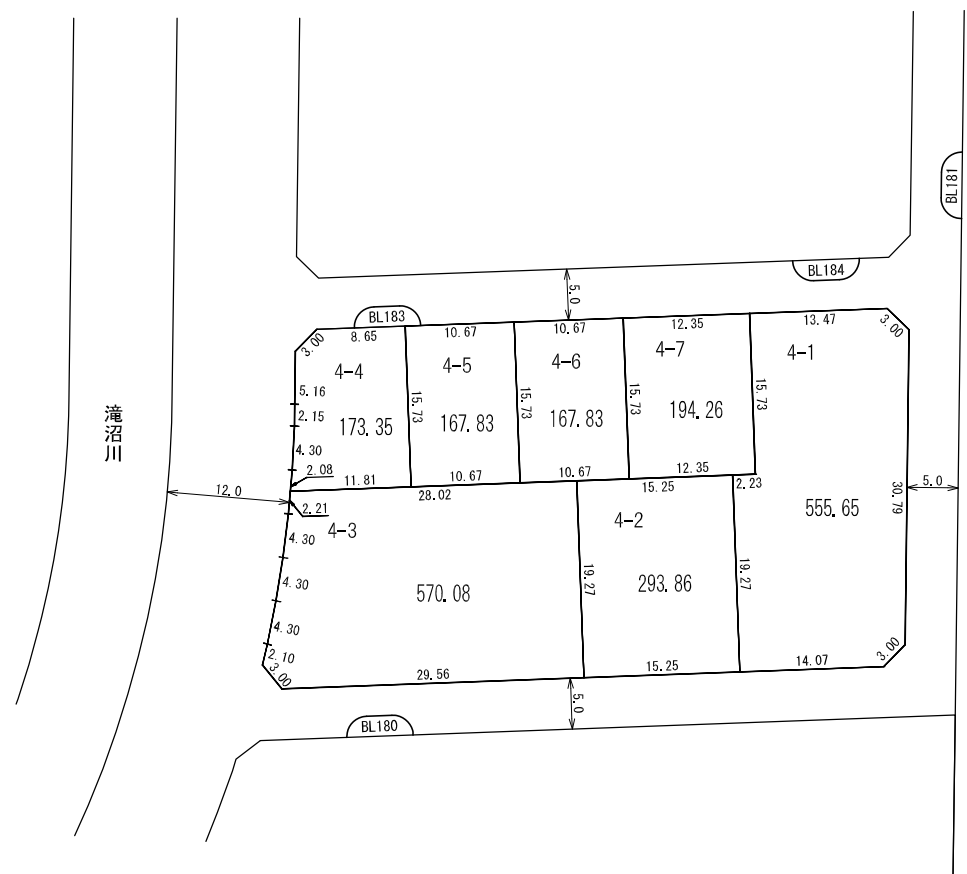

換地 図

所在 西大宮二丁目

参考図
 平成29年11月17日換地処分
 ※記載内容は換地処分当時の状況を示したものであり、
 現在の換地の位置を証明するものではありません。

凡 例	
	地区界
	町界
	街区番号
	地番
	換地位置