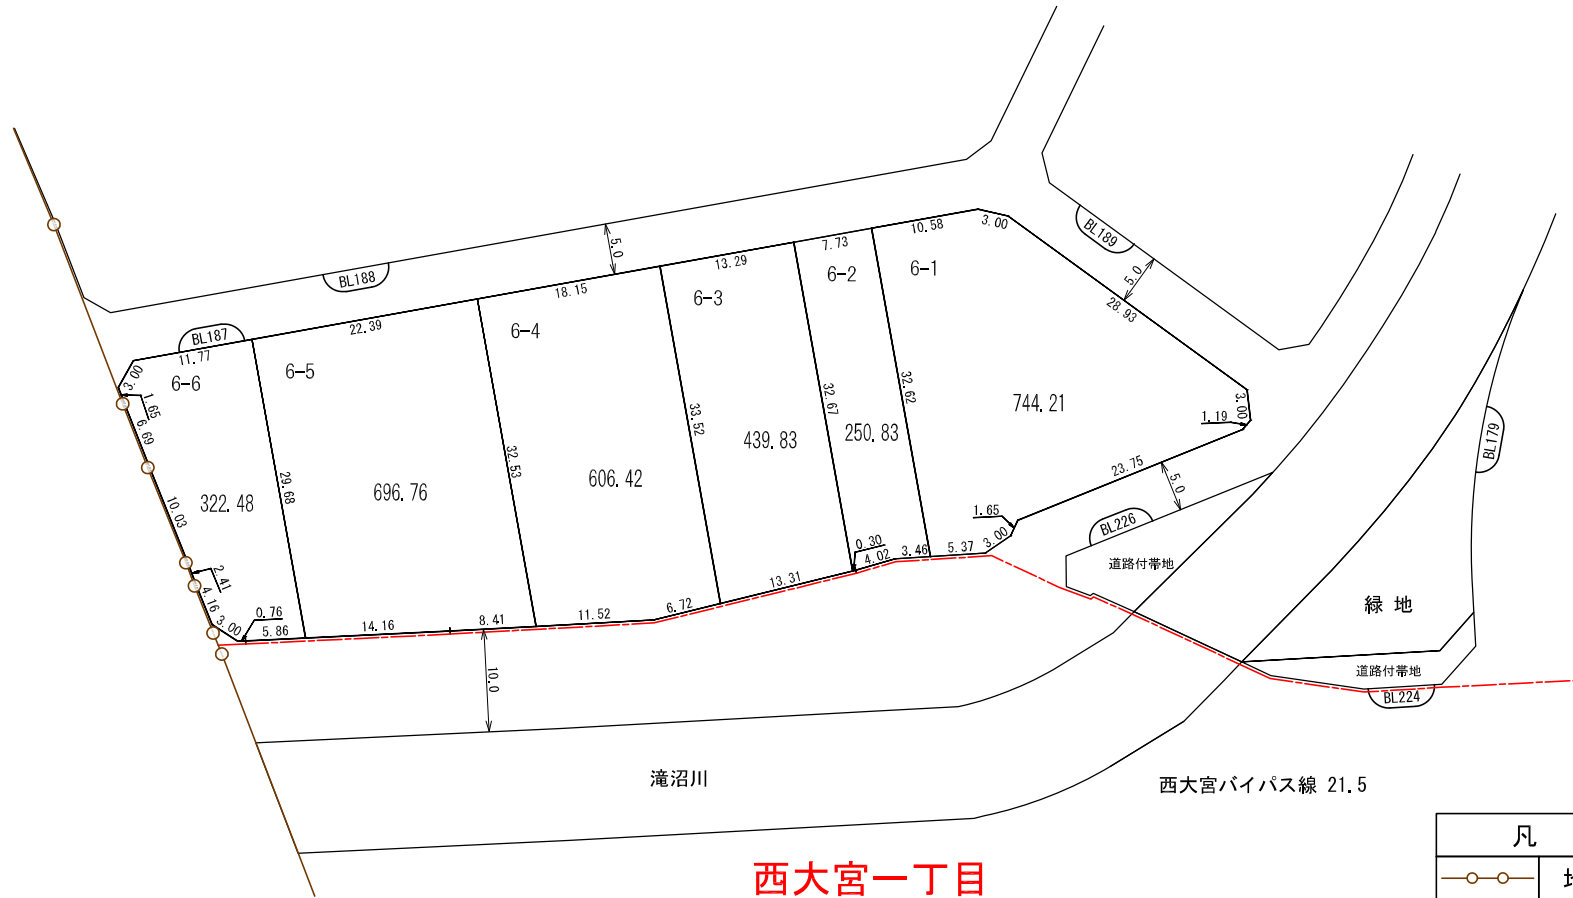

換地 図

所在 西大宮二丁目

西大宮一丁目

凡 例	
	地区界
	町界
	街区番号
	地番
	換地位置

参考図
 平成29年11月17日換地処分
 ※記載内容は換地処分当時の状況を示したものであり、
 現在の換地の位置を証明するものではありません。