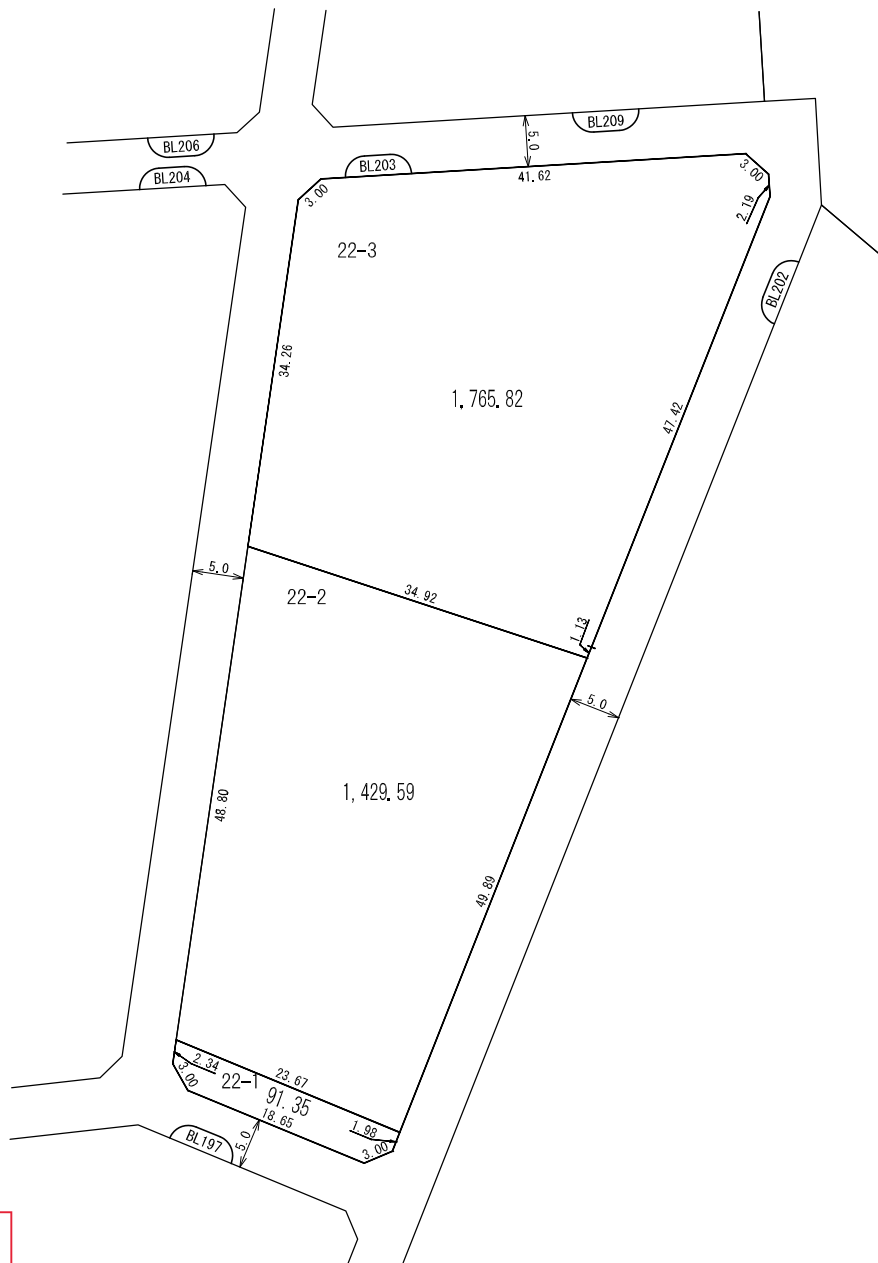

換地図

所在 西大宮二丁目

参考図
 平成29年11月17日換地処分
 ※記載内容は換地処分当時の状況を示したものであり、
 現在の換地の位置を証明するものではありません。

凡 例	
	地区界
	町界
	街区番号
22-1	地番
	換地位置