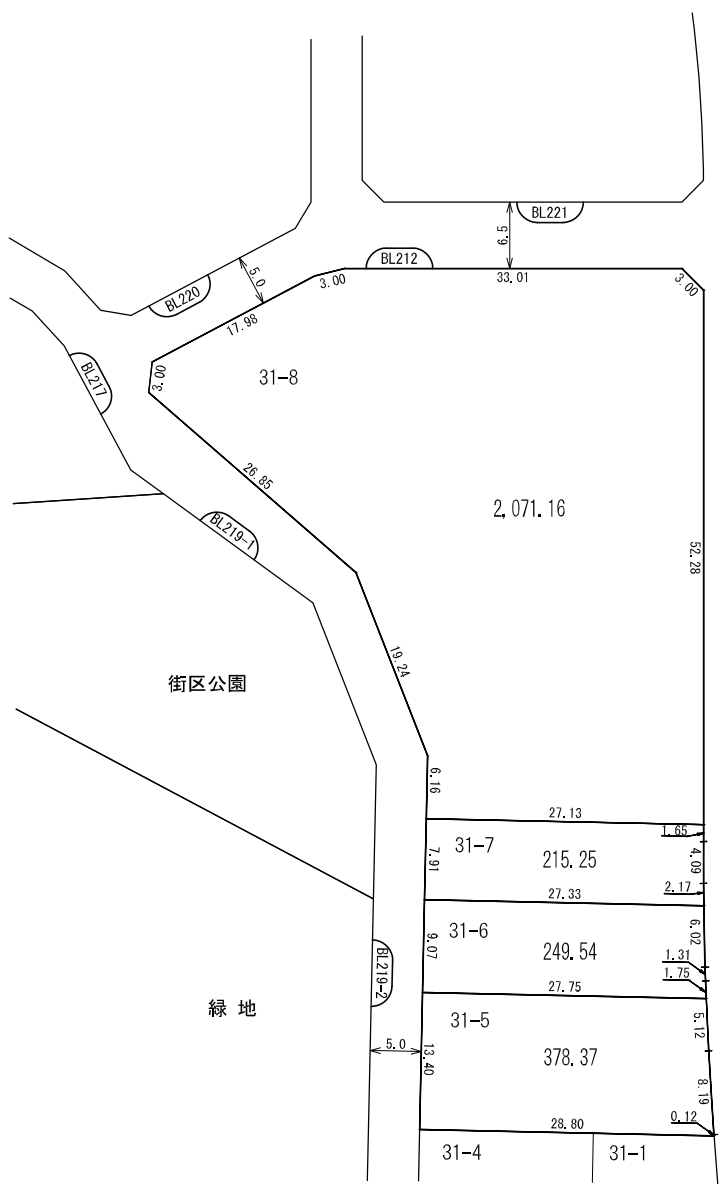

換地 図 (1/2)

所在 西大宮二丁目

西大宮三丁目

参考図
 平成29年11月17日換地処分
 ※記載内容は換地処分当時の状況を示したものであり、
 現在の換地の位置を証明するものではありません。

凡 例	
	地区界
	町界
	街区番号
	地番
	換地位置

換地 図 (2/2)

所在 西大宮二丁目

参考図
平成29年11月17日換地処分
※記載内容は換地処分当時の状況を示したものであり、現在の換地の位置を証明するものではありません。

凡 例	
	地区界
	町界
	街区番号
	地番
	換地位置