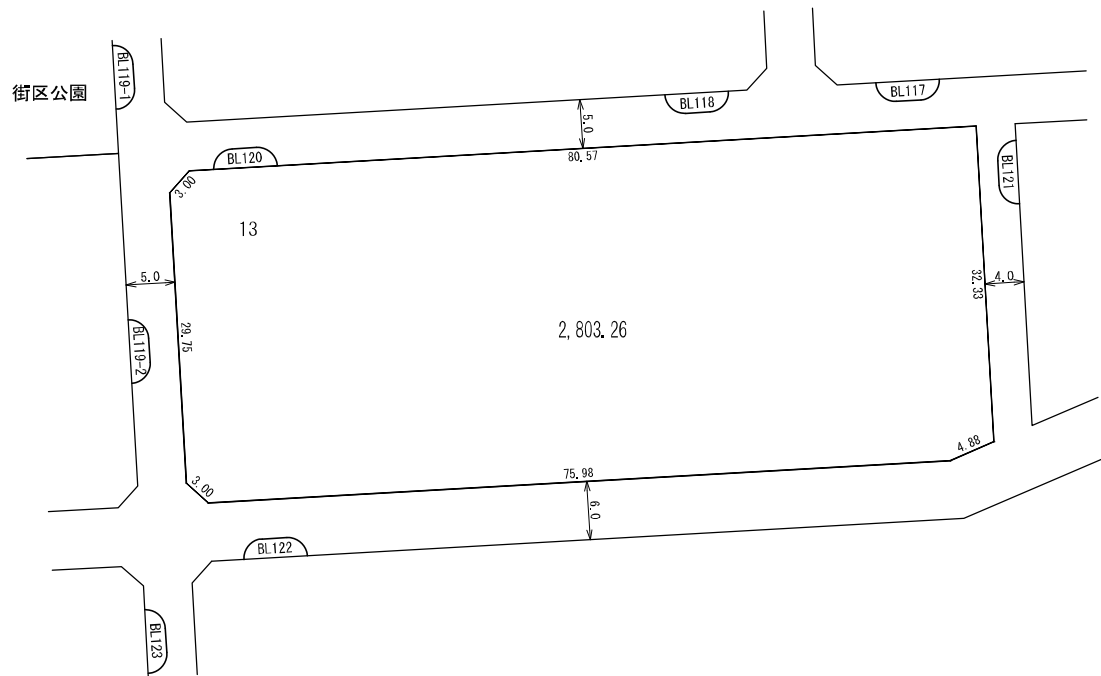

換地図

所在 西大宮三丁目

凡 例	
	地区界
	町界
	街区番号
13	地番
	換地位置

参考図
 平成29年11月17日換地処分
 ※記載内容は換地処分当時の状況を示したものであり、
 現在の換地の位置を証明するものではありません。