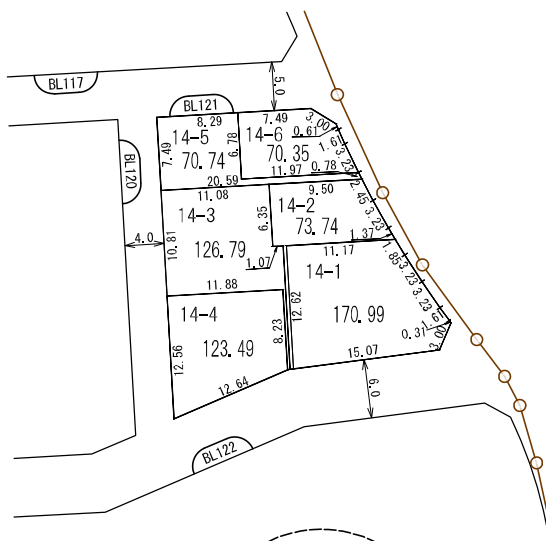

換地図

所在 西大宮三丁目

| 凡 例 | |
|------|------|
| | 地区界 |
| | 町界 |
| | 街区番号 |
| 14-1 | 地番 |
| | 換地位置 |

参考図
 平成29年11月17日換地処分
 ※記載内容は換地処分当時の状況を示したものであり、
 現在の換地の位置を証明するものではありません。