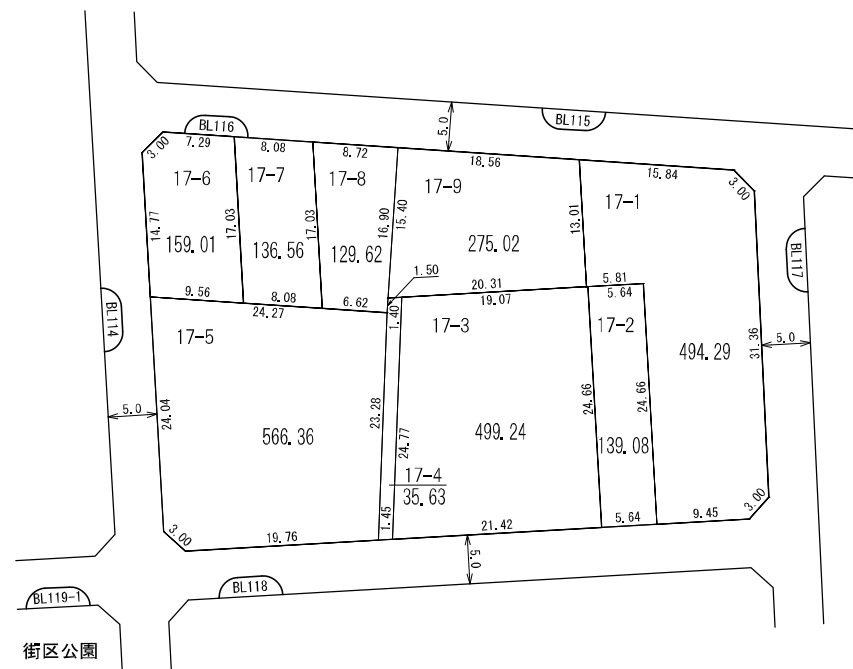

換地 図

所在 西大宮三丁目

街区公園

凡 例	
	地区界
	町界
	街区番号
	地番
	換地位置

参考図
平成29年11月17日換地処分
※記載内容は換地処分当時の状況を示したものであり、現在の換地の位置を証明するものではありません。