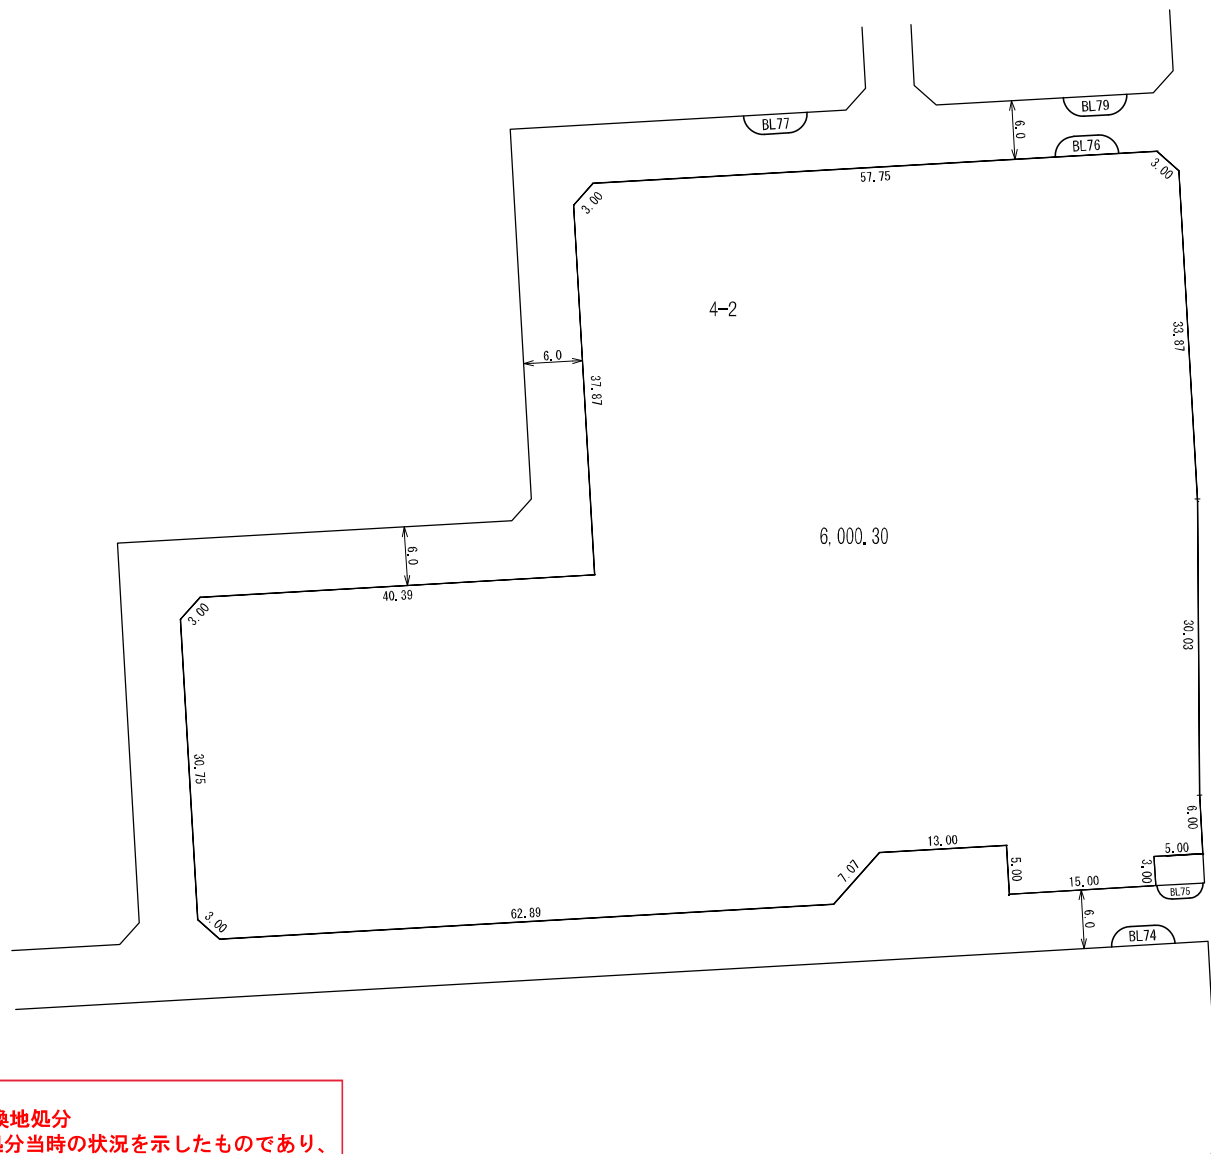

換地図

所在 西大宮三丁目

参考図
 平成29年11月17日換地処分
 ※記載内容は換地処分当時の状況を示したものであり、
 現在の換地の位置を証明するものではありません。

凡 例	
	地区界
	町界
	街区番号
	地番
	換地位置

換地図

所在 西大宮三丁目

指扇東通線
14.0
～
18.0

凡 例	
	地区界
	町界
	街区番号
	地番
	換地位置

参考図
平成29年11月17日換地処分
※記載内容は換地処分当時の状況を示したものであり、現在の換地の位置を証明するものではありません。