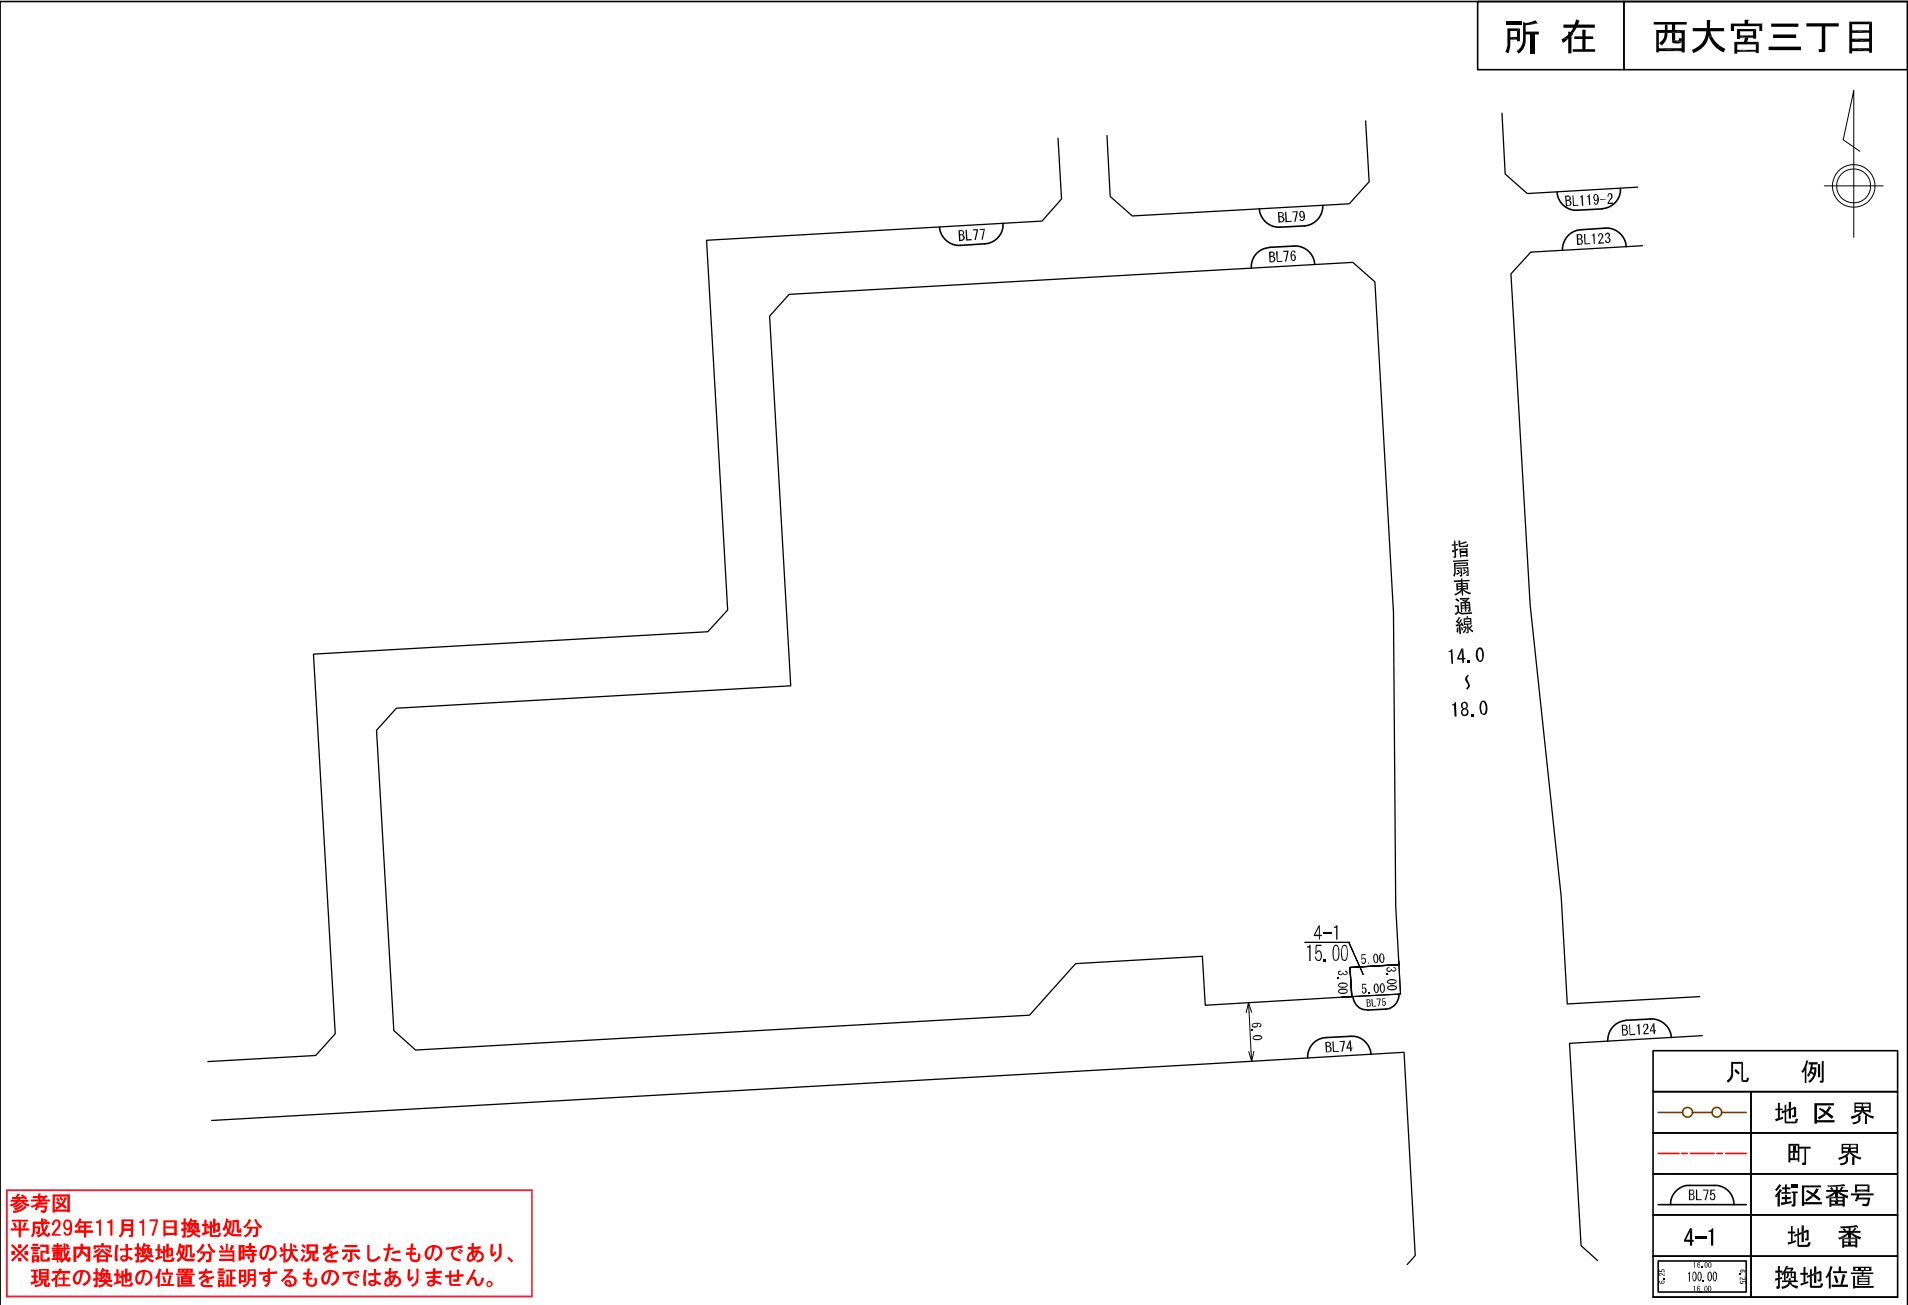

換地図

所在 西大宮三丁目

参考図
 平成29年11月17日換地処分
 ※記載内容は換地処分当時の状況を示したものであり、
 現在の換地の位置を証明するものではありません。

凡 例	
	地区界
	町界
	街区番号
	地番
	換地位置

換地図

所在 西大宮三丁目

指扇東通線
14.0
～
18.0

凡 例	
	地区界
	町界
	街区番号
	地番
	換地位置

参考図
平成29年11月17日換地処分
※記載内容は換地処分当時の状況を示したものであり、現在の換地の位置を証明するものではありません。