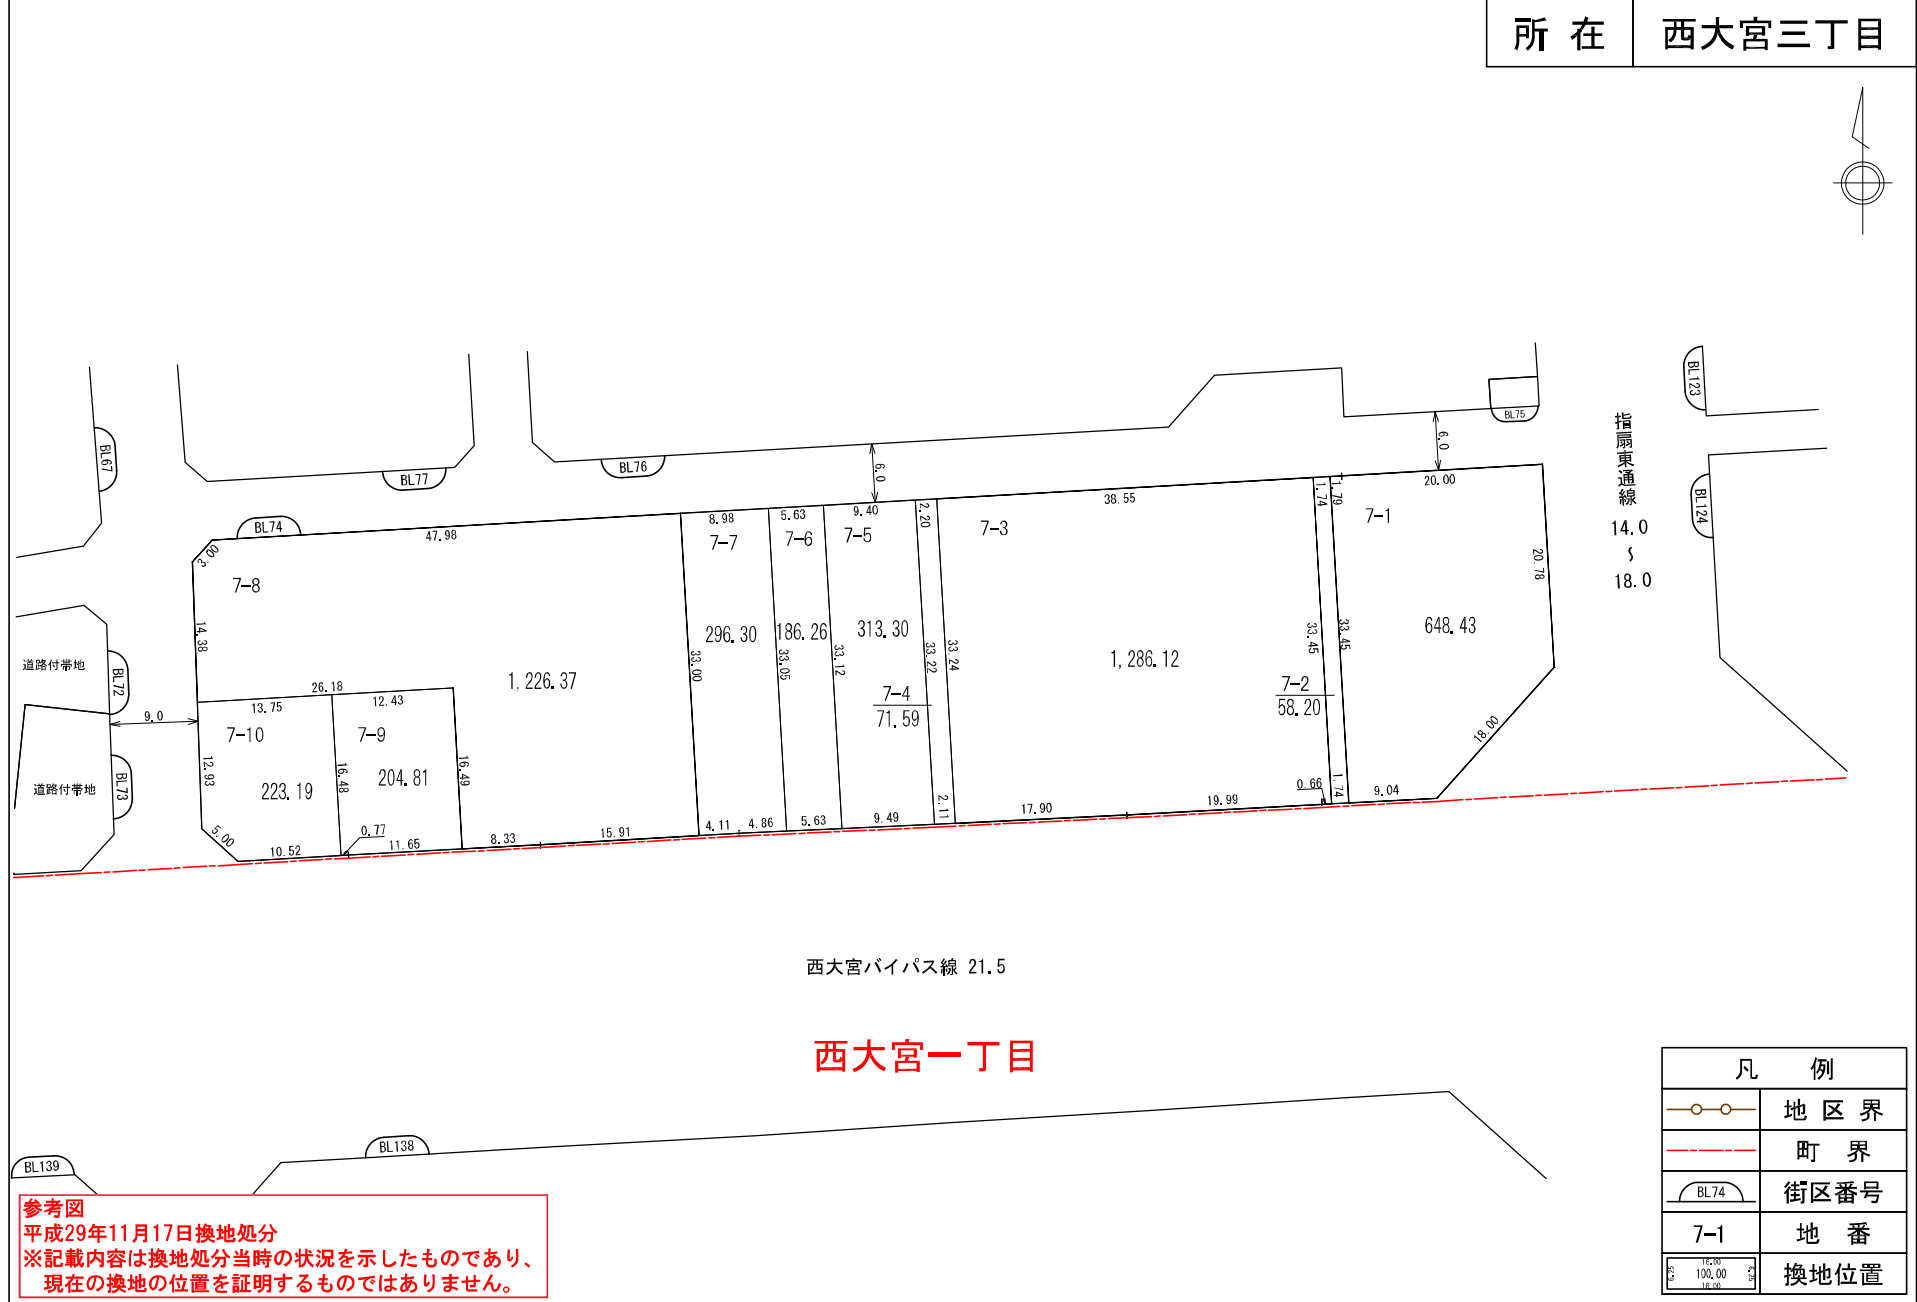

換地図

所在 西大宮三丁目

西大宮バイパス線 21.5

西大宮一丁目

指扇東通線
14.0
18.0

凡 例	
	地区界
	町界
	街区番号
	地番
	換地位置

参考図
 平成29年11月17日換地処分
 ※記載内容は換地処分当時の状況を示したものであり、
 現在の換地の位置を証明するものではありません。