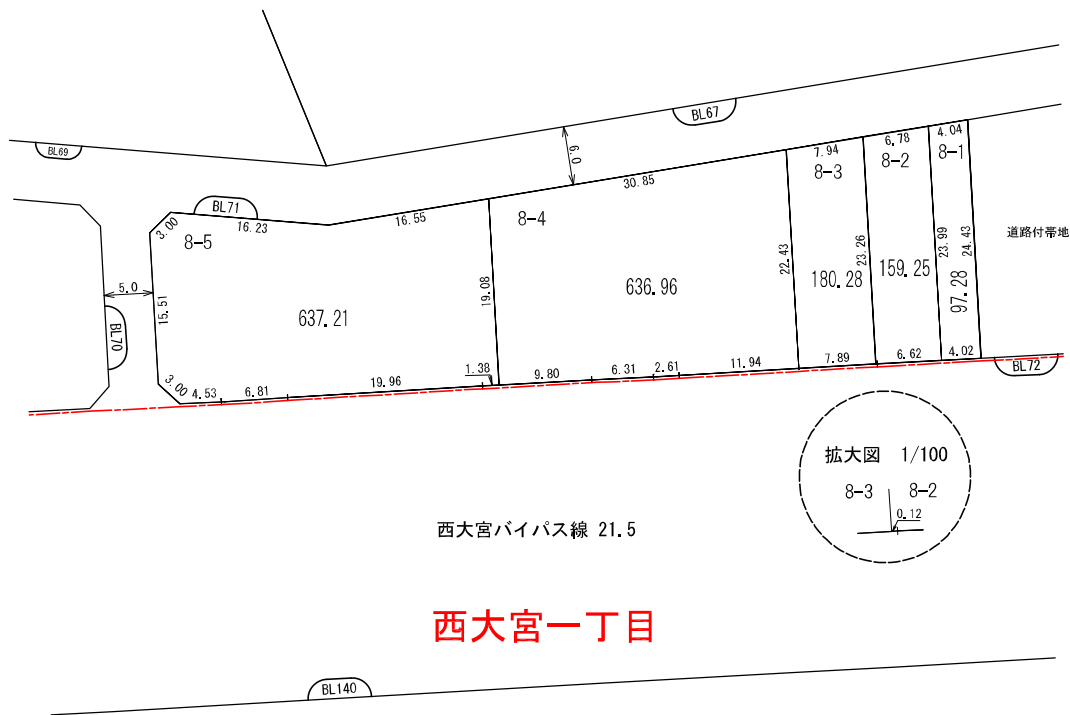

# 換地図

所在 西大宮三丁目

西大宮一丁目

凡 例	
	地区界
	町界
	街区番号
	地番
	換地位置

参考図  
 平成29年11月17日換地処分  
 ※記載内容は換地処分当時の状況を示したものであり、  
 現在の換地の位置を証明するものではありません。