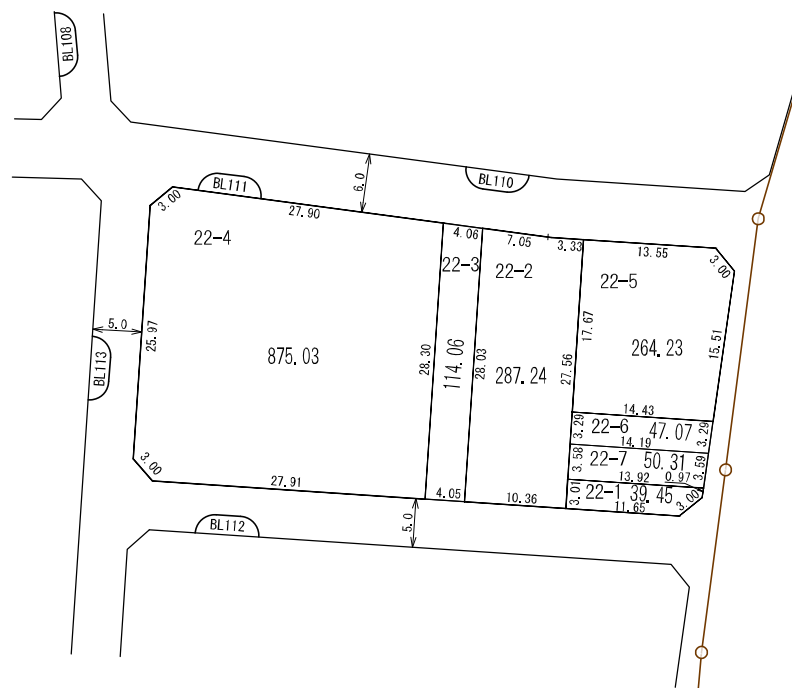

換地図

所在 西大宮三丁目

凡 例	
	地区界
	町界
	街区番号
22-1	地番
	換地位置

参考図
 平成29年11月17日換地処分
 ※記載内容は換地処分当時の状況を示したものであり、
 現在の換地の位置を証明するものではありません。