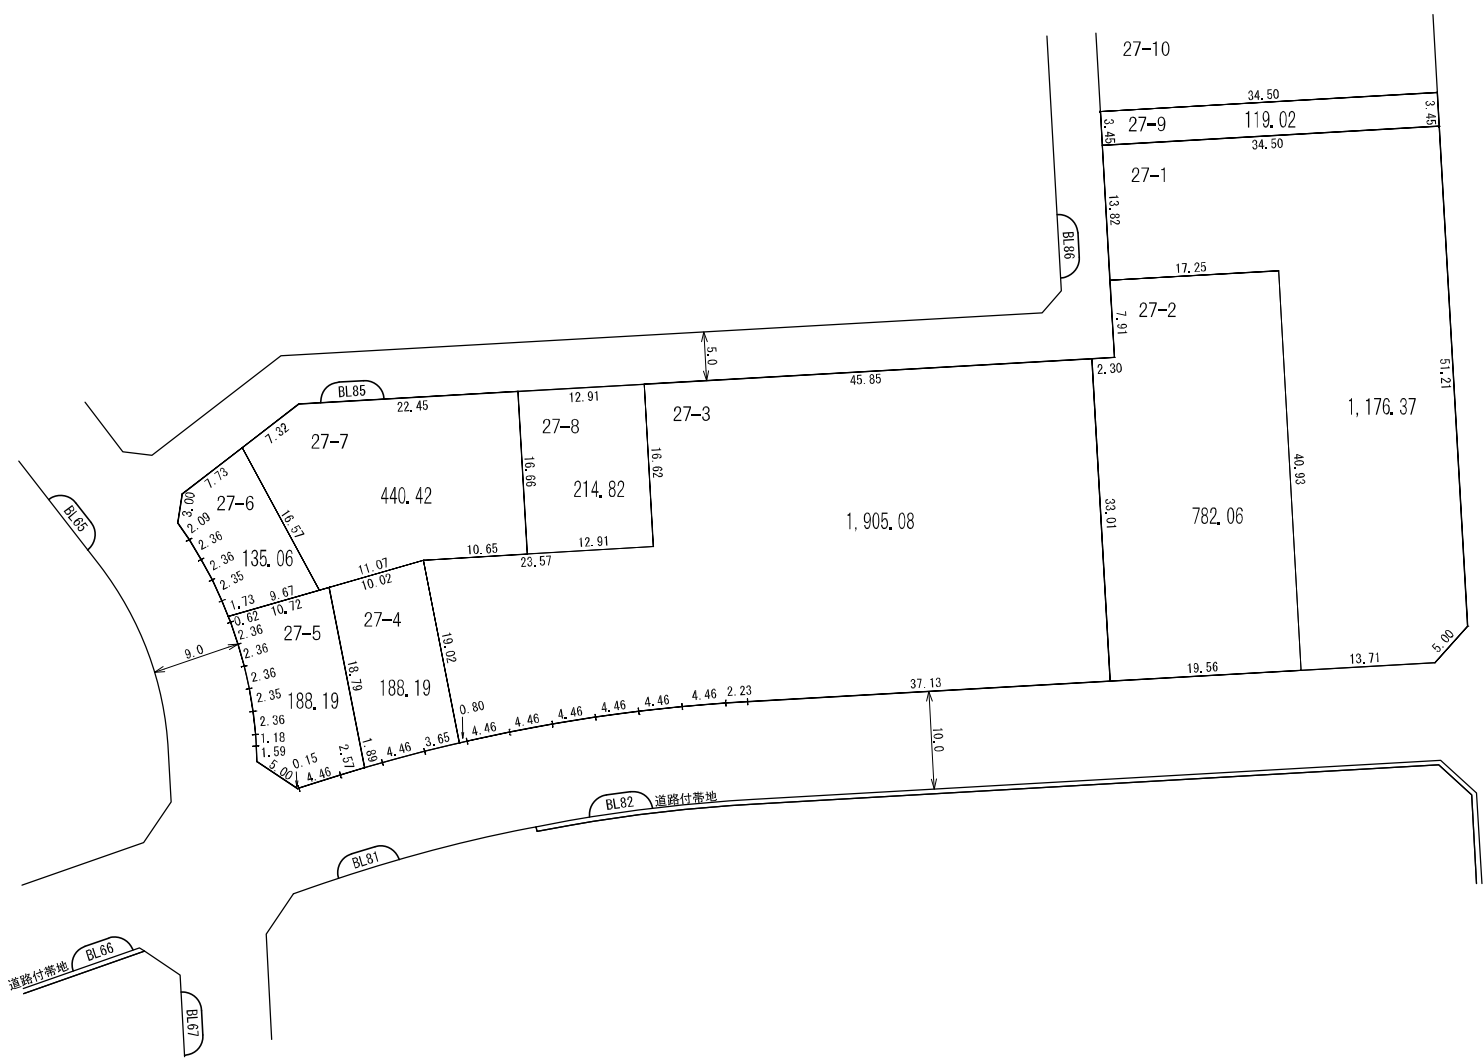

# 換地 図 (1/2)

所在 西大宮三丁目

指扇東通線  
14.0  
S  
18.0

凡 例	
	地区界
	町界
	街区番号
27-1	地番
	換地位置

**参考図**  
平成29年11月17日換地処分  
※記載内容は換地処分当時の状況を示したものであり、現在の換地の位置を証明するものではありません。

# 換地 図 (2/2)

所在 西大宮三丁目

**参考図**  
 平成29年11月17日換地処分  
 ※記載内容は換地処分当時の状況を示したものであり、  
 現在の換地の位置を証明するものではありません。

凡 例	
	地区界
	町界
	街区番号
	地番
	換地位置