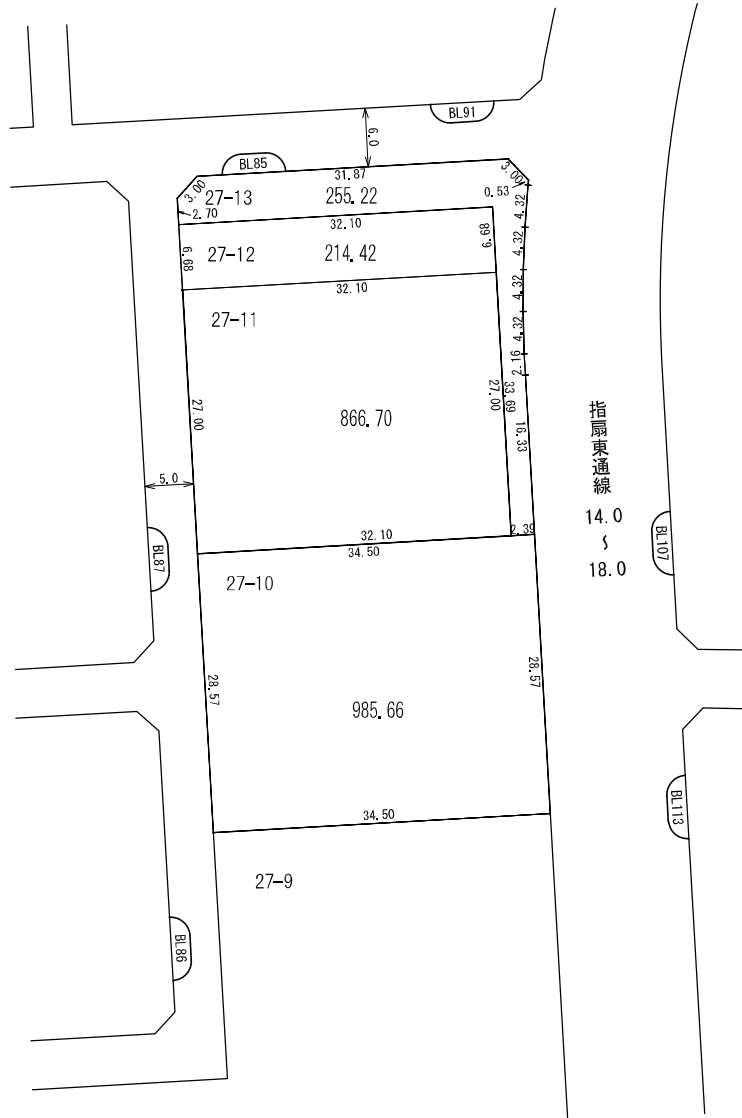

# 換地 図 (1/2)

所在 西大宮三丁目

指扇東通線  
14.0  
S  
18.0

凡 例	
	地区界
	町界
	街区番号
27-1	地番
	換地位置

**参考図**  
平成29年11月17日換地処分  
※記載内容は換地処分当時の状況を示したものであり、現在の換地の位置を証明するものではありません。

# 換地 図 (2/2)

所在 西大宮三丁目

**参考図**  
 平成29年11月17日換地処分  
 ※記載内容は換地処分当時の状況を示したものであり、  
 現在の換地の位置を証明するものではありません。

凡 例	
	地区界
	町界
	街区番号
	地番
	換地位置