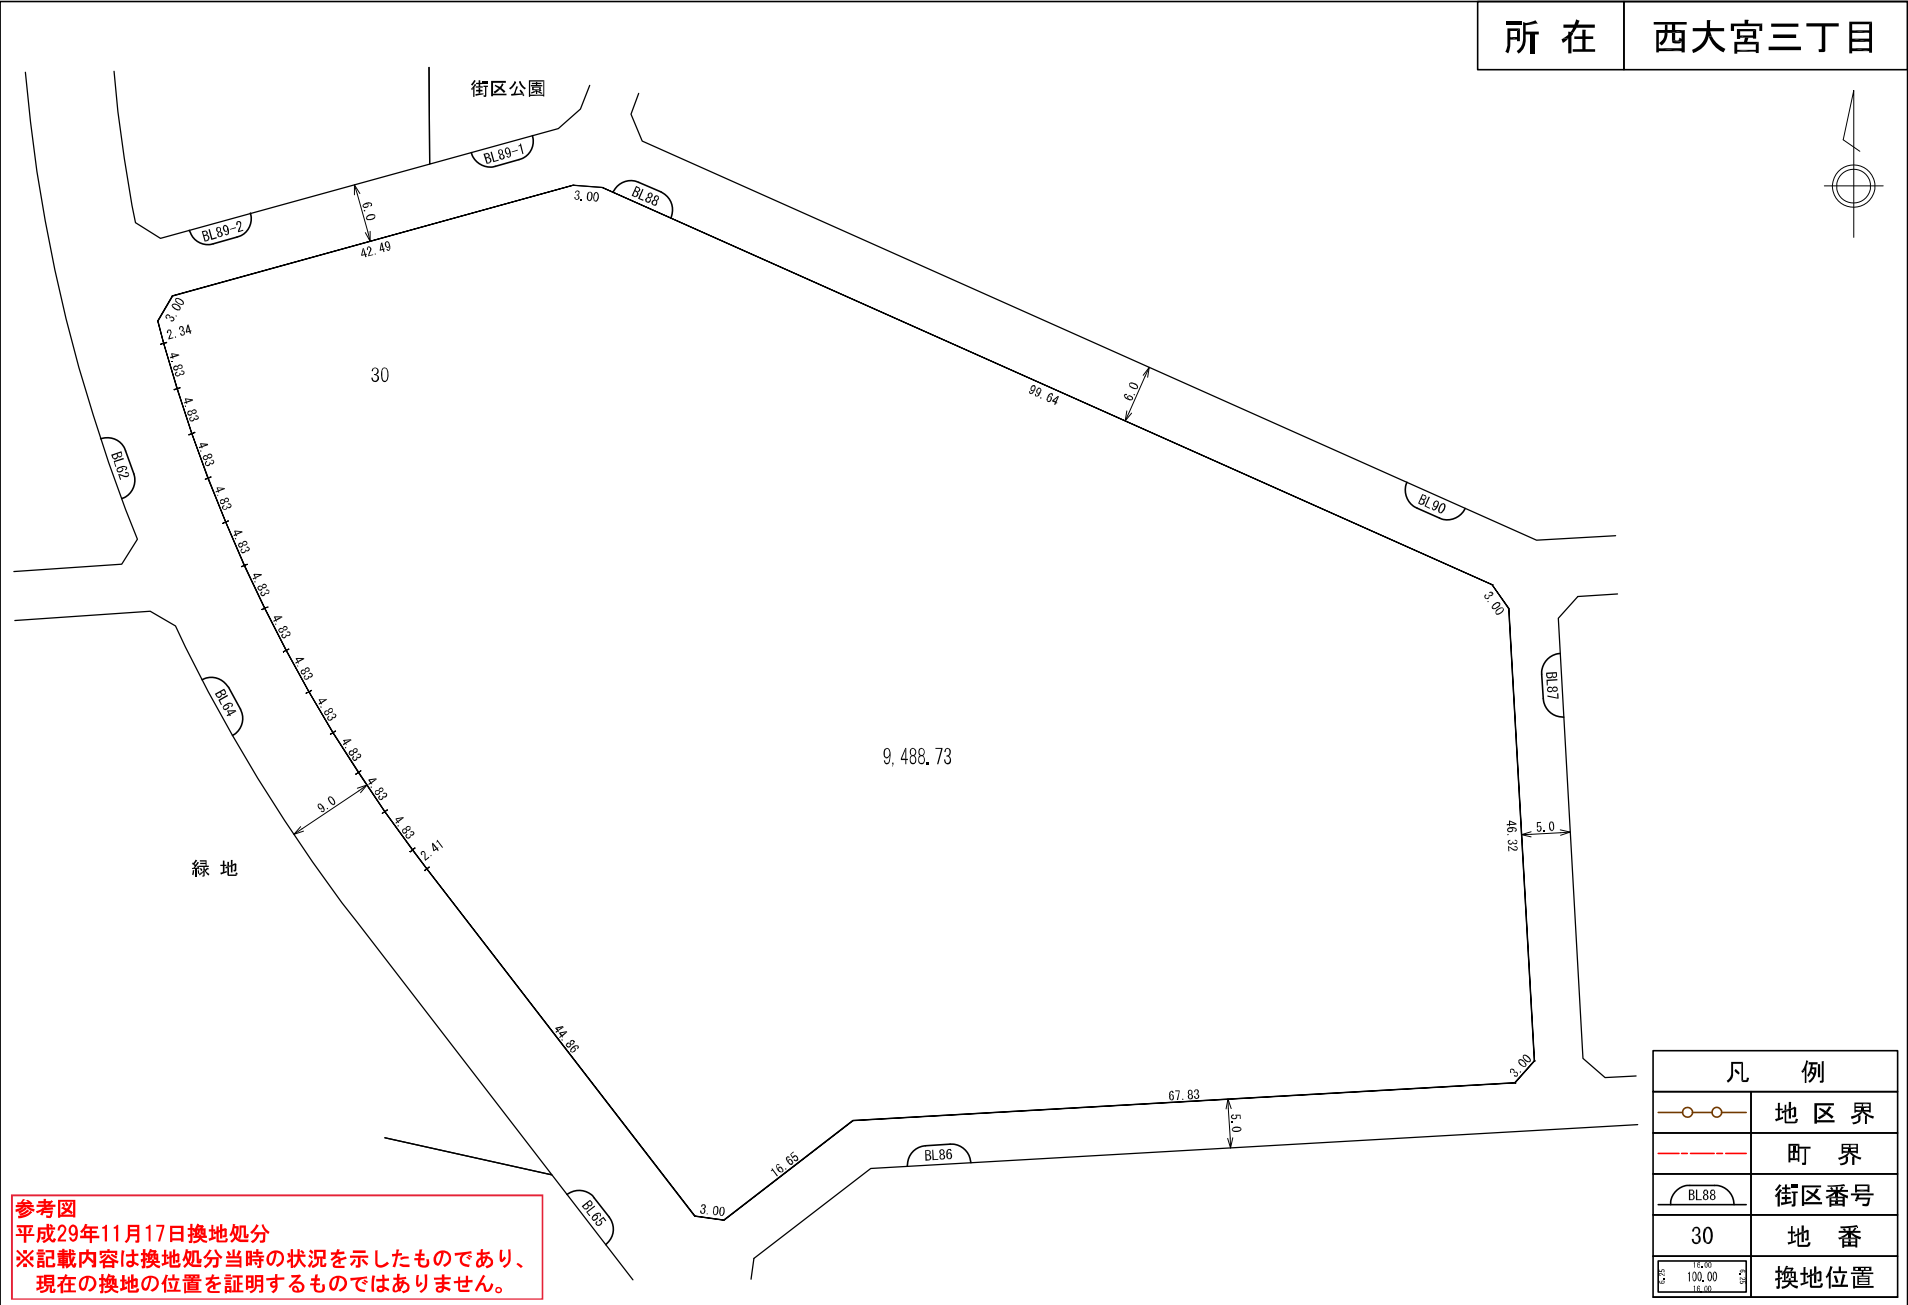

# 換地図

所在 西大宮三丁目

**参考図**  
 平成29年11月17日換地処分  
 ※記載内容は換地処分当時の状況を示したものであり、  
 現在の換地の位置を証明するものではありません。

凡 例	
	地区界
	町界
	街区番号
	地番
	換地位置