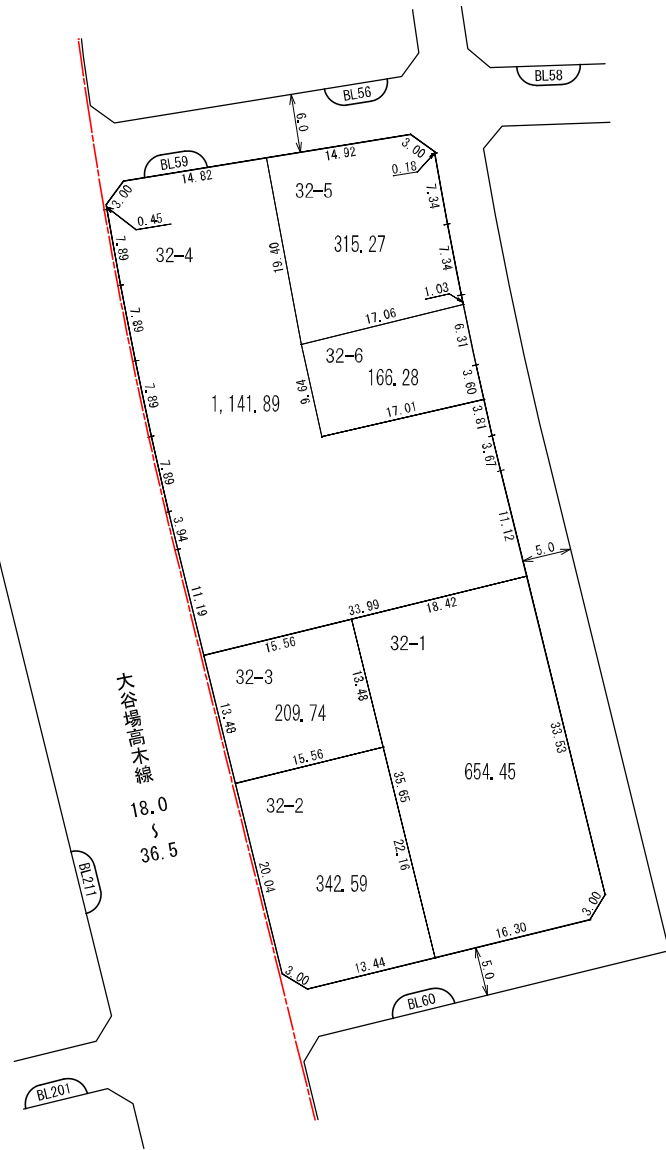

換地図

所在 西大宮三丁目

西大宮二丁目

参考図
 平成29年11月17日換地処分
 ※記載内容は換地処分当時の状況を示したものであり、
 現在の換地の位置を証明するものではありません。

凡 例	
	地区界
	町界
	街区番号
	地番
	換地位置