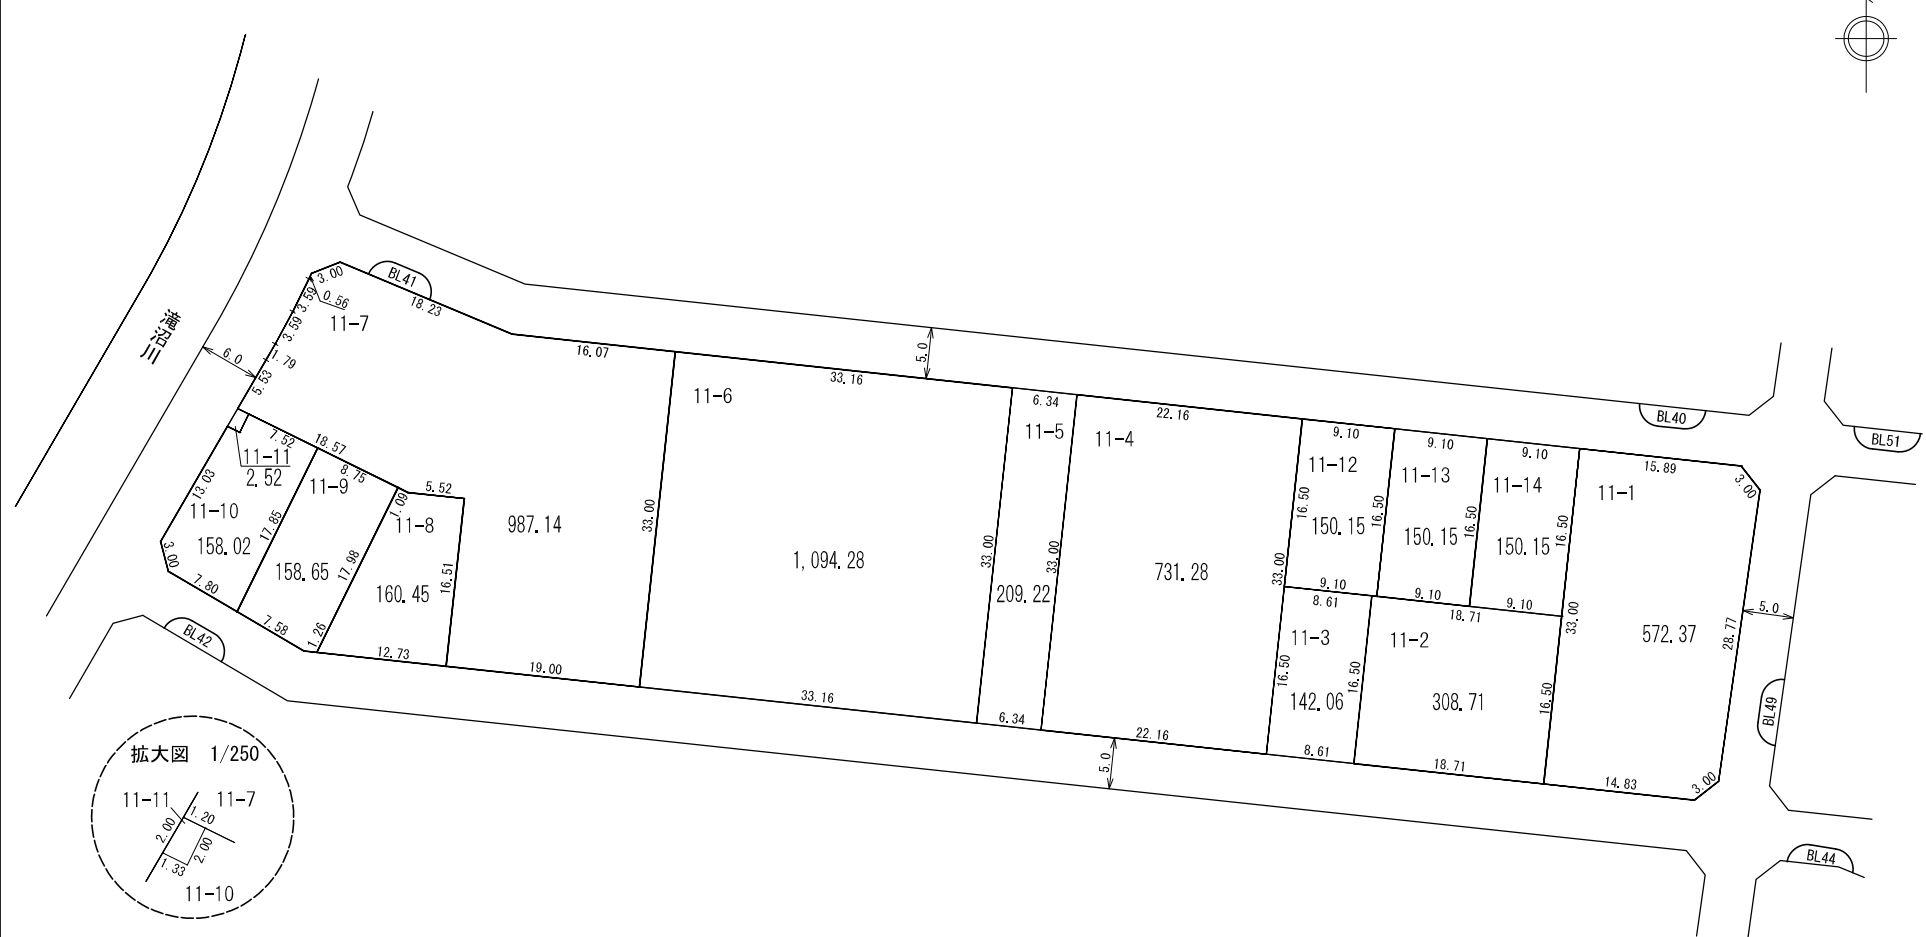

# 換地図

所在 西大宮四丁目

**参考図**  
 平成29年11月17日換地処分  
 ※記載内容は換地処分当時の状況を示したものであり、現在の換地の位置を証明するものではありません。

凡 例	
	地区界
	町界
	街区番号
	地番
	換地位置