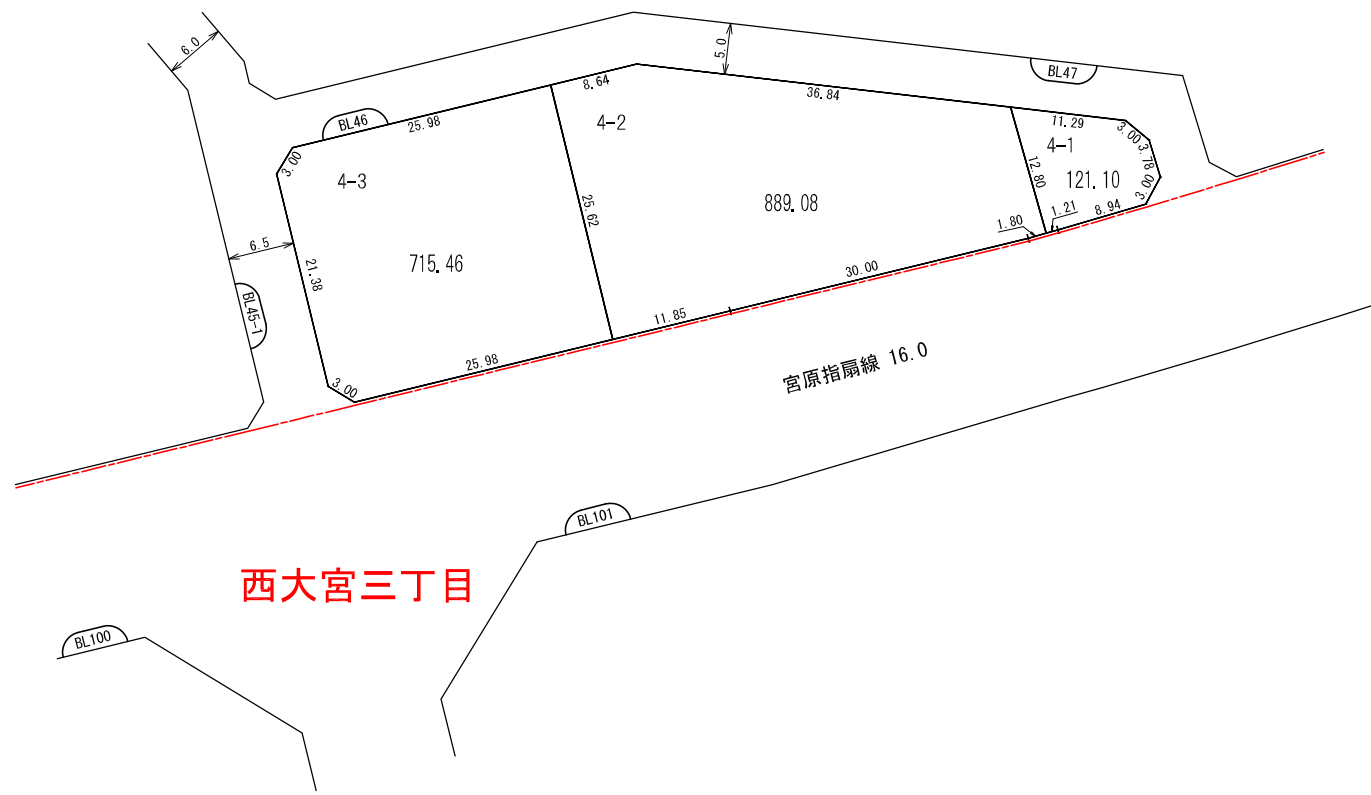

換地図

所在 西大宮四丁目

西大宮三丁目

凡 例	
	地区界
	町界
	街区番号
4-1	地番
	換地位置

参考図
 平成29年11月17日換地処分
 ※記載内容は換地処分当時の状況を示したものであり、
 現在の換地の位置を証明するものではありません。