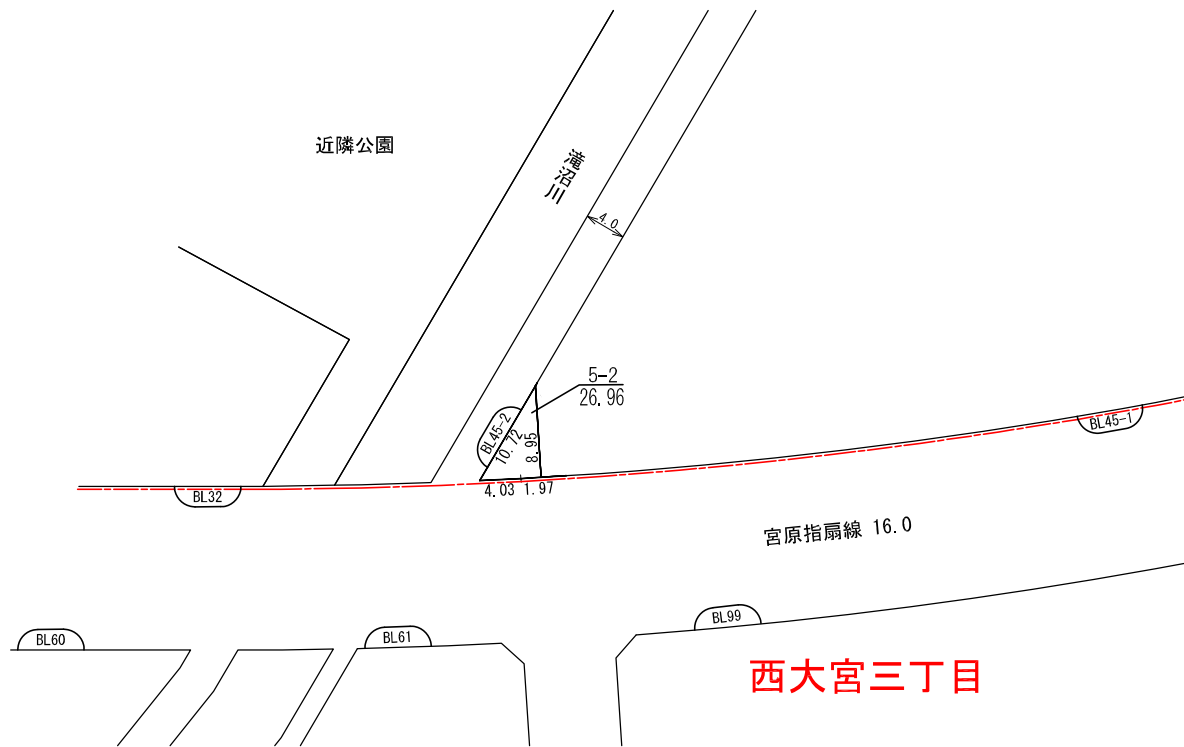

換地 図

所在 西大宮四丁目

西大宮三丁目

凡 例	
	地区界
	町界
	街区番号
5-1	地番
	換地位置

参考図
 平成29年11月17日換地処分
 ※記載内容は換地処分当時の状況を示したものであり、
 現在の換地の位置を証明するものではありません。

換地図

所在 西大宮四丁目

参考図
 平成29年11月17日換地処分
 ※記載内容は換地処分当時の状況を示したものであり、
 現在の換地の位置を証明するものではありません。

凡 例	
	地区界
	町界
	街区番号
	地番
	換地位置

換地 図

所在 西大宮四丁目

参考図
 平成29年11月17日換地処分
 ※記載内容は換地処分当時の状況を示したものであり、
 現在の換地の位置を証明するものではありません。

凡 例	
	地区界
	町界
	街区番号
5-3	地番
	換地位置