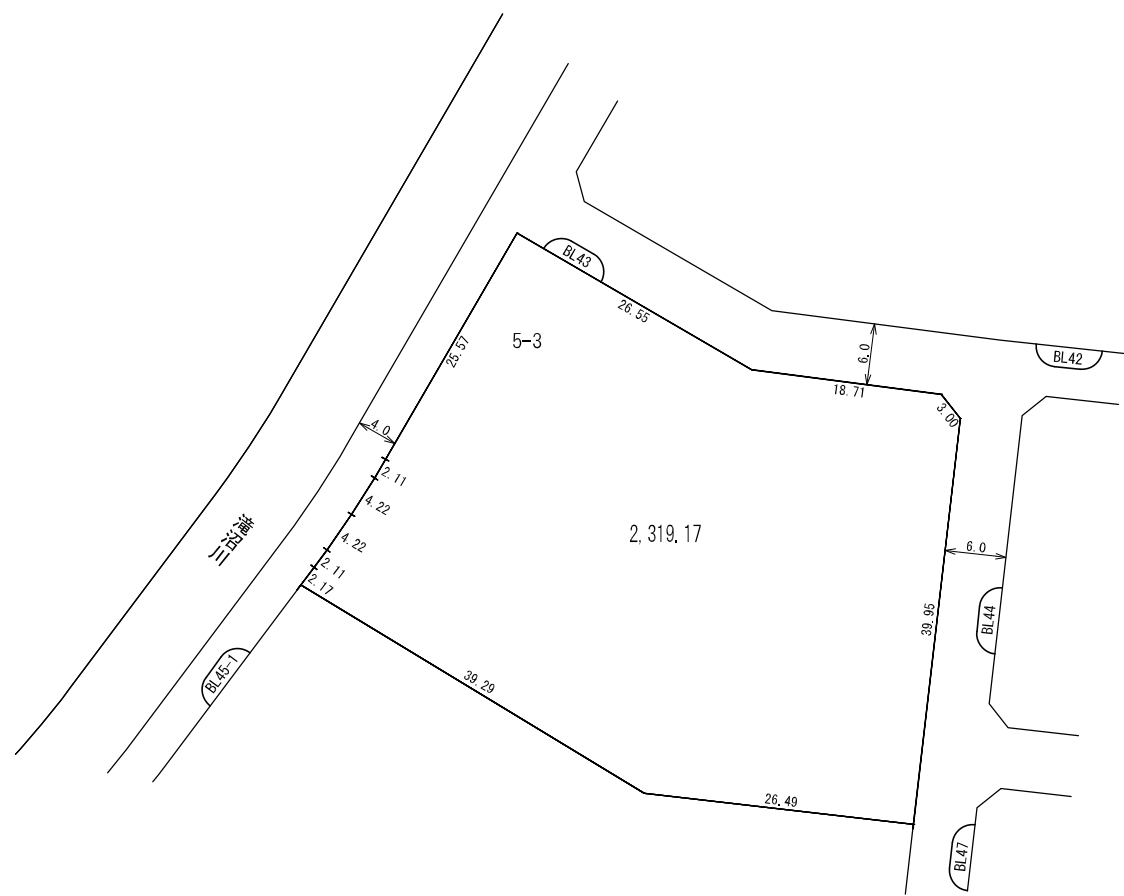

換地 図

所在 西大宮四丁目

西大宮三丁目

凡 例	
	地区界
	町界
	街区番号
5-1	地番
	換地位置

参考図
 平成29年11月17日換地処分
 ※記載内容は換地処分当時の状況を示したものであり、
 現在の換地の位置を証明するものではありません。

換地図

所在 西大宮四丁目

参考図
 平成29年11月17日換地処分
 ※記載内容は換地処分当時の状況を示したものであり、
 現在の換地の位置を証明するものではありません。

凡 例	
	地区界
	町界
	街区番号
	地番
	換地位置

換地 図

所在 西大宮四丁目

参考図
 平成29年11月17日換地処分
 ※記載内容は換地処分当時の状況を示したものであり、
 現在の換地の位置を証明するものではありません。

凡 例	
	地区界
	町界
	街区番号
5-3	地番
	換地位置