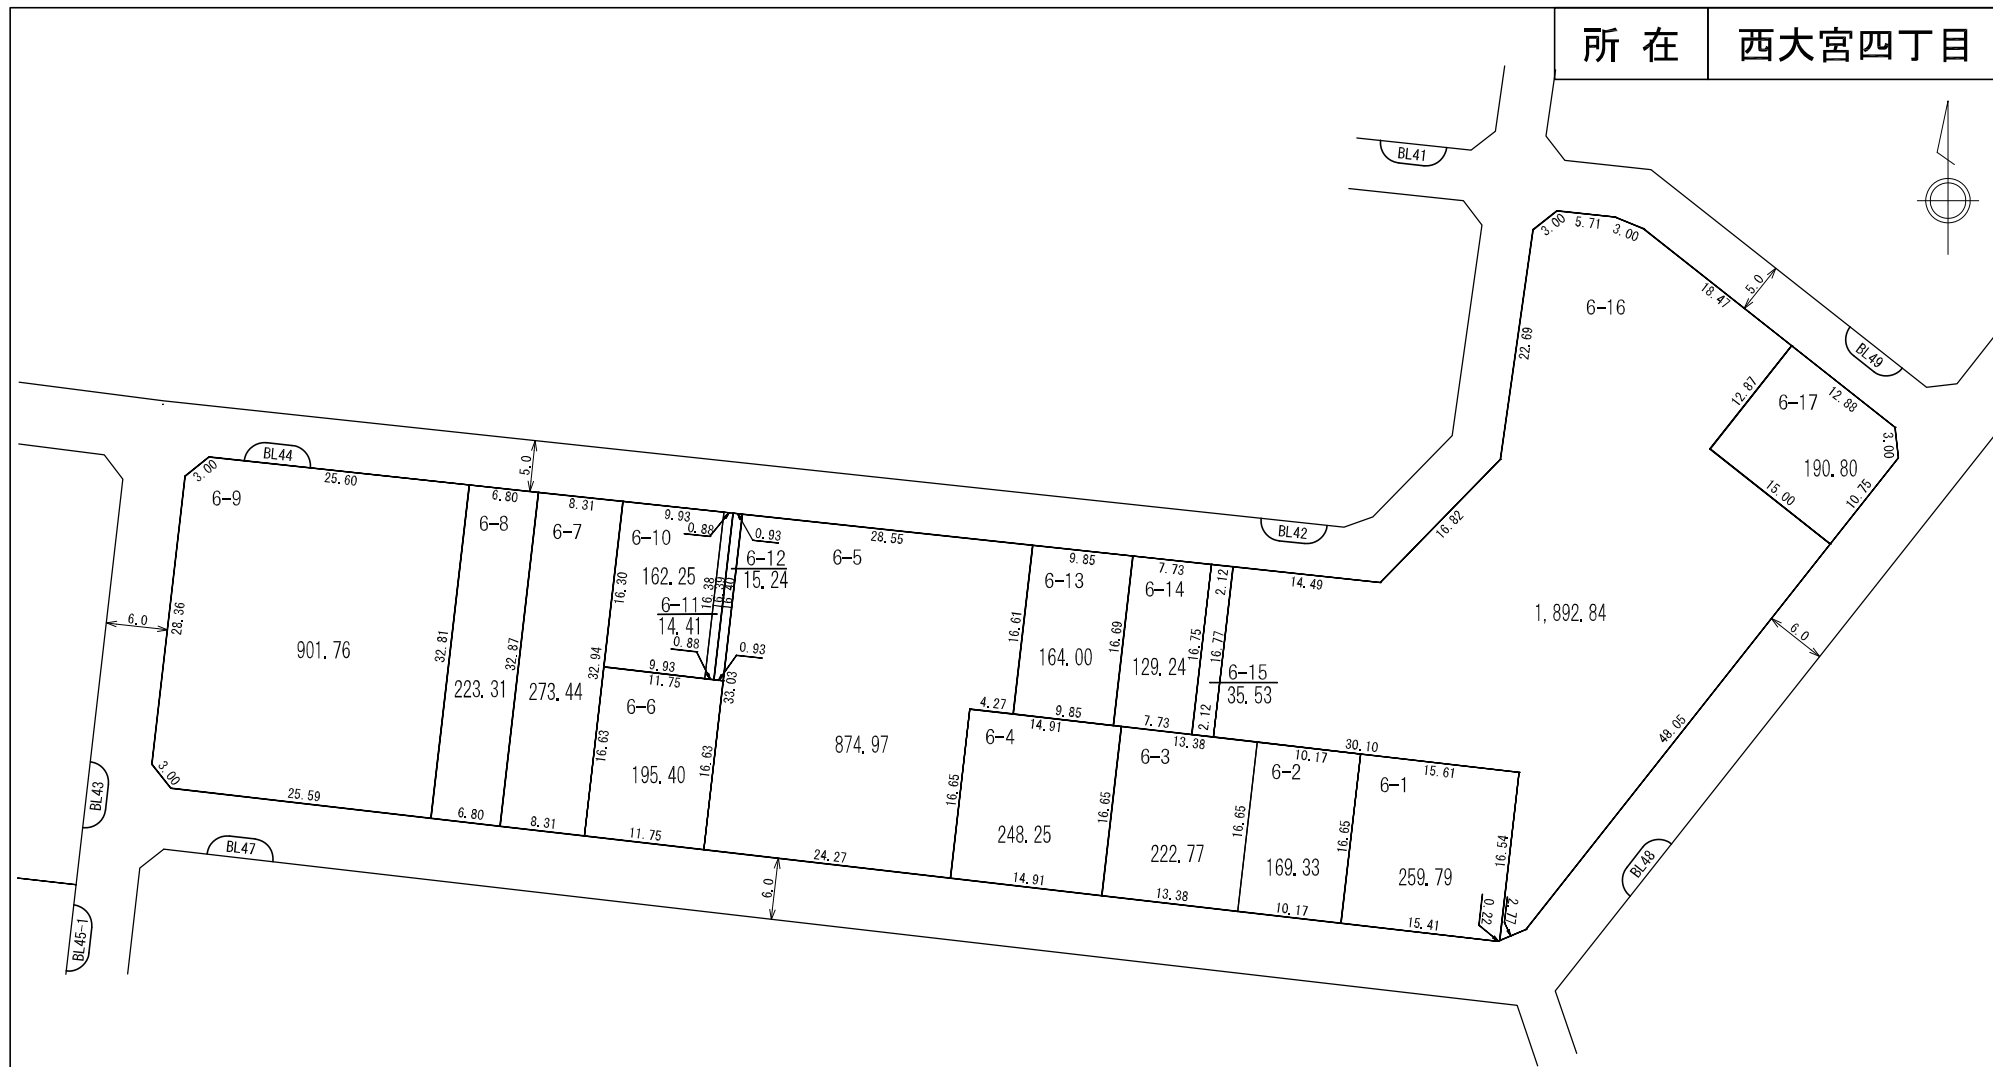

換地図

所在 西大宮四丁目

参考図
 平成29年11月17日換地処分
 ※記載内容は換地処分当時の状況を示したものであり、
 現在の換地の位置を証明するものではありません。

凡 例	
	地区界
	町界
	街区番号
	地番
	換地位置