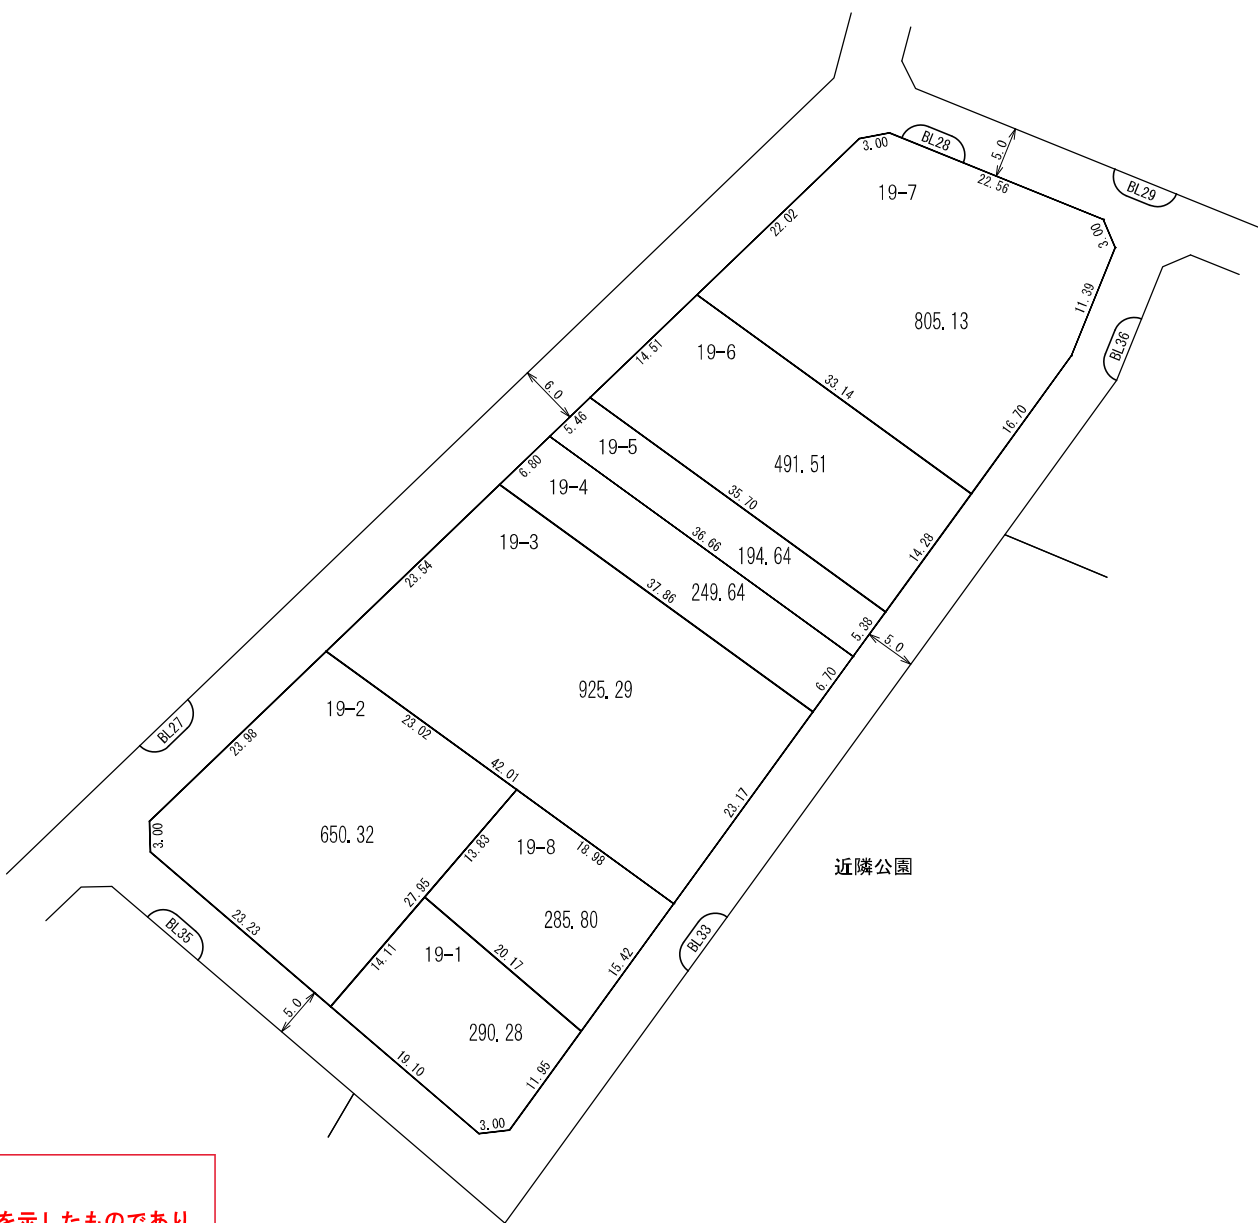

# 換地図

所在 西大宮四丁目

**参考図**  
 平成29年11月17日換地処分  
 ※記載内容は換地処分当時の状況を示したものであり、  
 現在の換地の位置を証明するものではありません。

凡 例	
	地区界
	町界
	街区番号
	地番
	換地位置