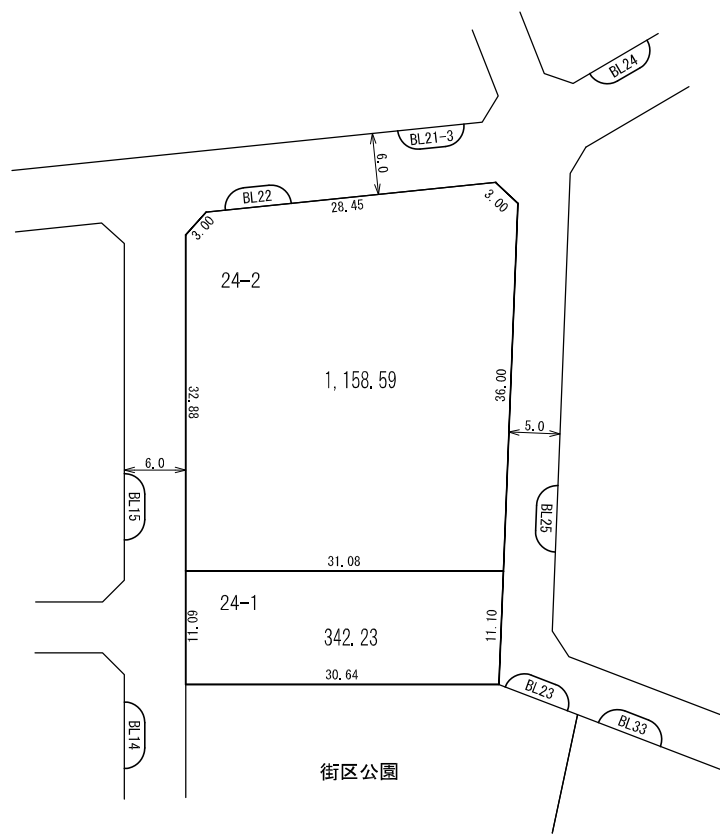

換地 図

所在 西大宮四丁目

参考図
 平成29年11月17日換地処分
 ※記載内容は換地処分当時の状況を示したものであり、
 現在の換地の位置を証明するものではありません。

凡 例	
	地区界
	町界
	街区番号
	地番
	換地位置