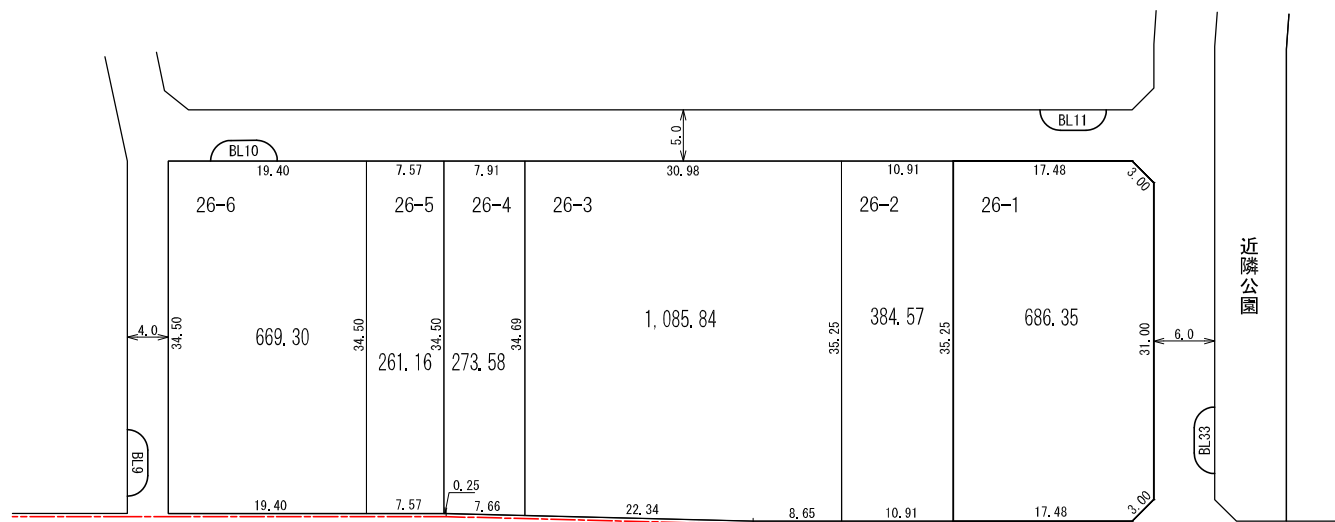

換地図

所在 西大宮四丁目

西大宮三丁目

宮原指扇線 16.0

参考図
 平成29年11月17日換地処分
 ※記載内容は換地処分当時の状況を示したものであり、
 現在の換地の位置を証明するものではありません。

| 凡 例 | |
|------|------|
| | 地区界 |
| | 町界 |
| | 街区番号 |
| 26-1 | 地番 |
| | 換地位置 |