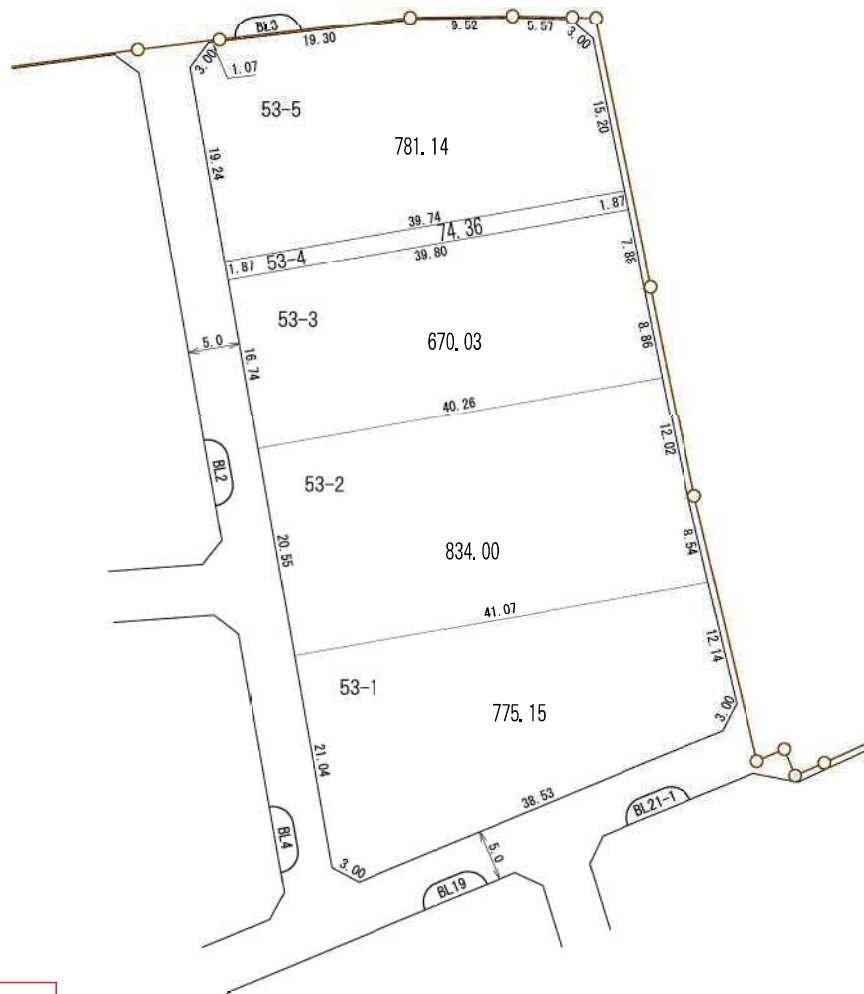

換地 図

所在 西大宮四丁目

参考図
 平成29年11月17日換地処分
 ※記載内容は換地処分当時の状況を示したものであり、
 現在の換地の位置を証明するものではありません。

凡 例	
	地区界
	町界
	街区番号
53-1	地番
	換地位置