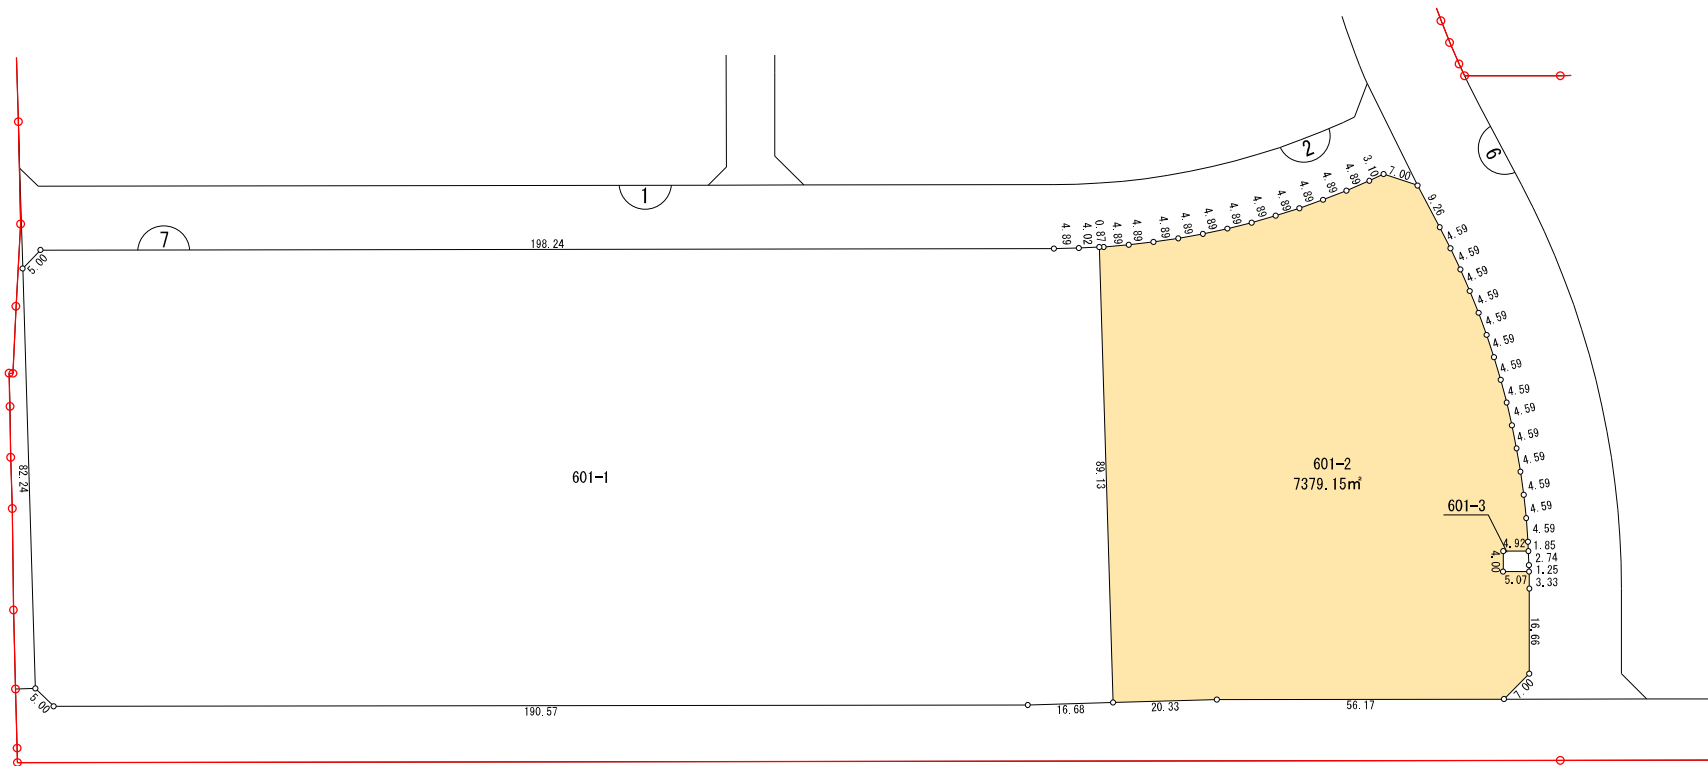

街区番号 7

土地の所在

さいたま市大宮区
北袋町一丁目

換地図

縮尺=1:1000

凡 例	
	換地位置
1-1	地番
150.00m ²	換地地積
○ 12.00 ○	辺長 m
—○—	施行地区界

参考図

平成30年1月19日換地処分
※記載内容は換地処分当時の状況を示したものであり、
現在の換地の位置を証明するものではありません。

街区番号 7

土地の所在

さいたま市大宮区
北袋町一丁目

換地図

縮尺=1:1000

凡 例	
	換地位置
1-1	地番
150.00㎡	換地地積
○ 12.00 ○	辺長 m
—○—	施行地区界

参考図

平成30年1月19日換地処分
※記載内容は換地処分当時の状況を示したものであり、
現在の換地の位置を証明するものではありません。