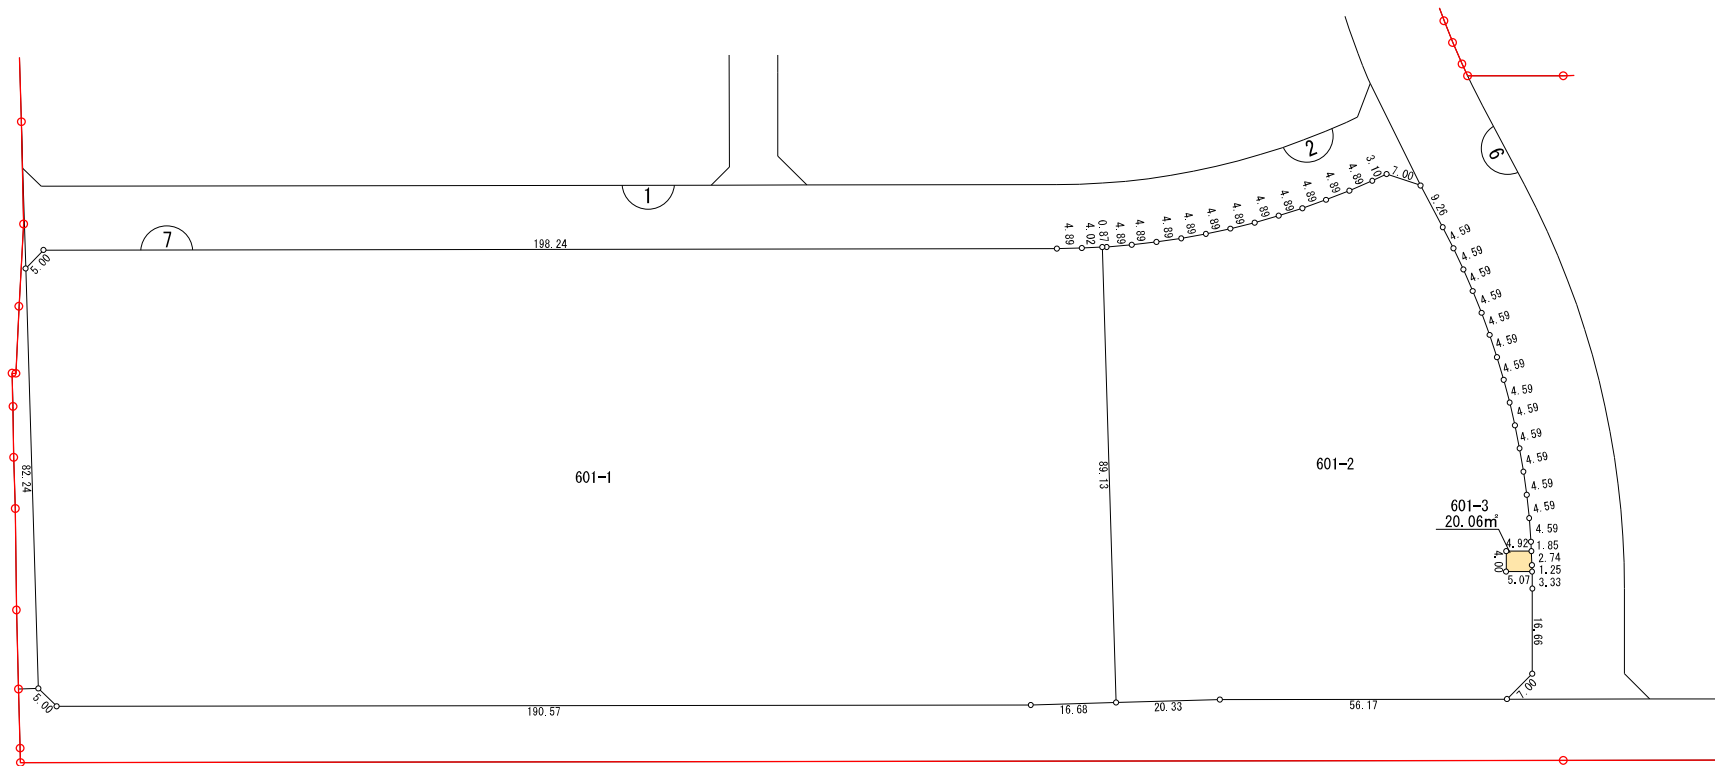

街区番号 7

土地の所在

さいたま市大宮区
北袋町一丁目

換地図

縮尺=1:1000

凡 例	
	換地位置
	地番
	換地地積
	辺長 m
	施行地区界

参考図

平成30年1月19日換地処分
※記載内容は換地処分当時の状況を示したものであり、
現在の換地の位置を証明するものではありません。