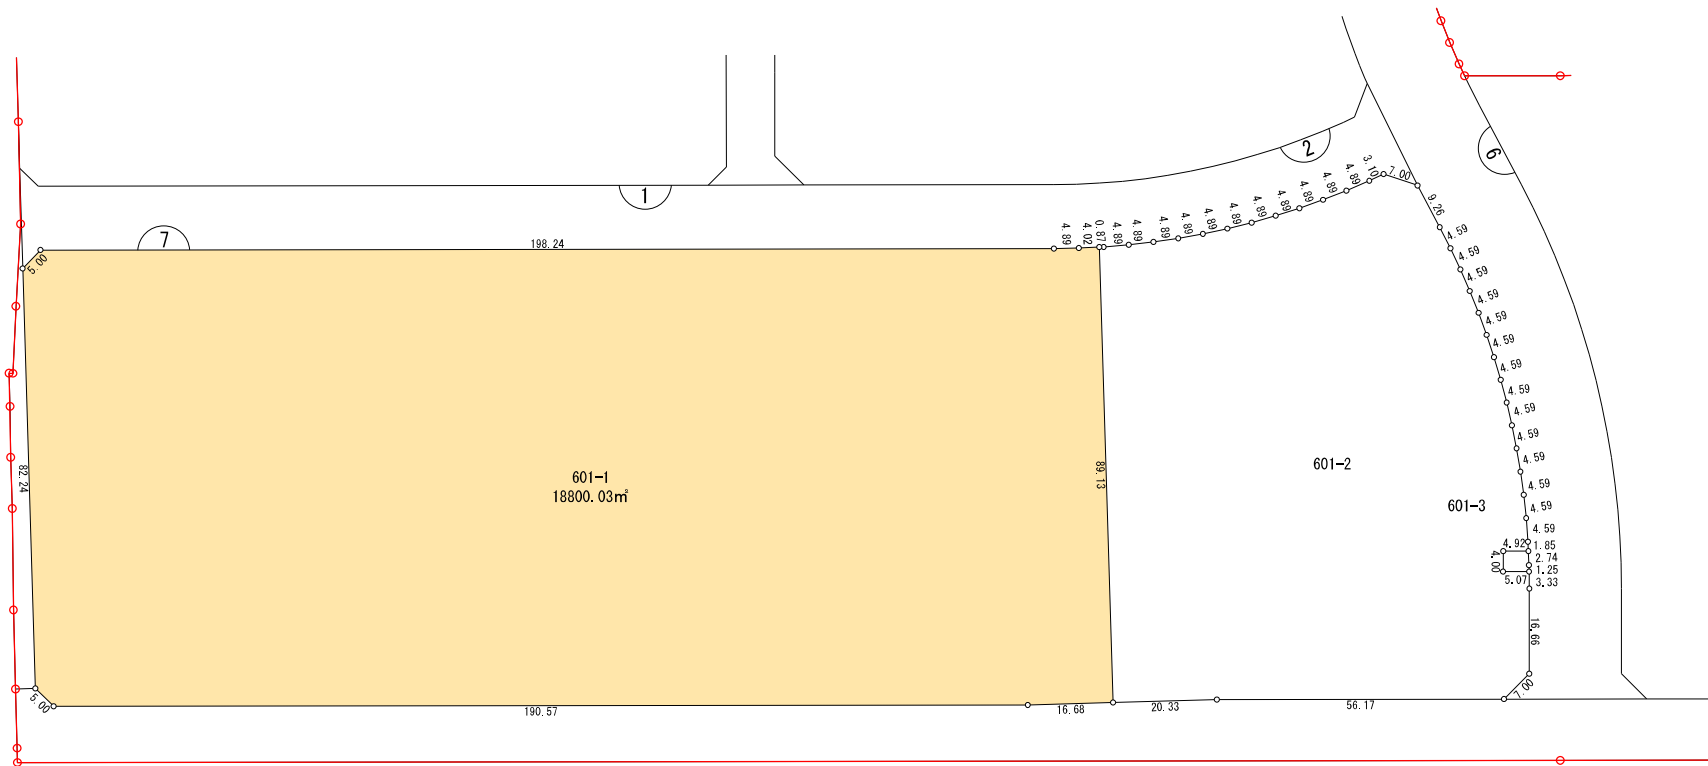

街区番号 7

土地の所在

さいたま市大宮区
北袋町一丁目

換地図

縮尺=1:1000

凡 例	
	換地位置
1-1	地番
150.00m ²	換地地積
○ 12.00 ○	辺長 m
—○—	施行地区界

参考図

平成30年1月19日換地処分
※記載内容は換地処分当時の状況を示したものであり、
現在の換地の位置を証明するものではありません。

街区番号 7

土地の所在

さいたま市大宮区
北袋町一丁目

換地図

縮尺=1:1000

凡 例	
	換地位置
1-1	地番
150.00㎡	換地地積
○ 12.00 ○	辺長 m
—○—	施行地区界

参考図

平成30年1月19日換地処分
※記載内容は換地処分当時の状況を示したものであり、
現在の換地の位置を証明するものではありません。